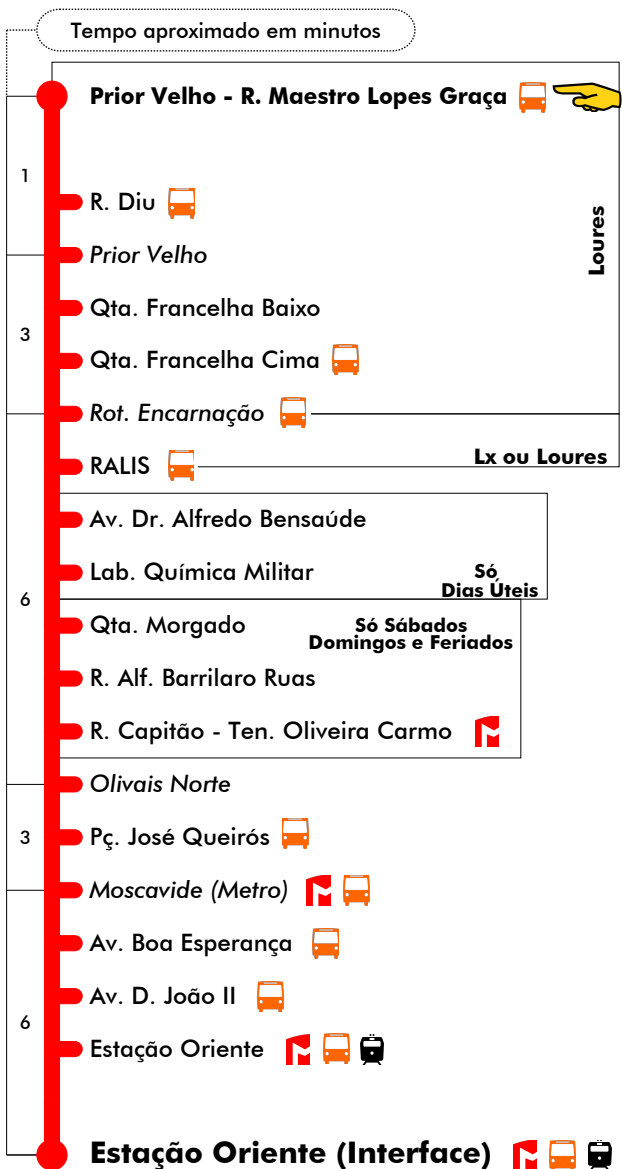

Prior Velho - Estação Oriente **725**

Tempo aproximado em minutos

24 dezembro

4	5	6	7	8	9	10	11	12	13	14	15	16	17	18	19	20	21	22	23	24	1	
			10	40	25	10	05	20	10	00	15	05	20	10	05	35						
			55			40	30	45	35	25	40	30	45	35	50							
							55			50		55										

25 dezembro e 1 janeiro

4	5	6	7	8	9	10	11	12	13	14	15	16	17	18	19	20	21	22	23	24	1	
			10	40	25	10	05	20	10	00	15	05	20	10	05	35						
			55			40	30	45	35	25	40	30	45	35	50							
							55			50		55										

Via Qta. Morgado

Navegante Metropolitano sempre válido
Navegante Lisboa (Lx) válido se nada indicado

Mais informações contacte:
213 613 000
atendimento@carris.pt
www.carris.pt