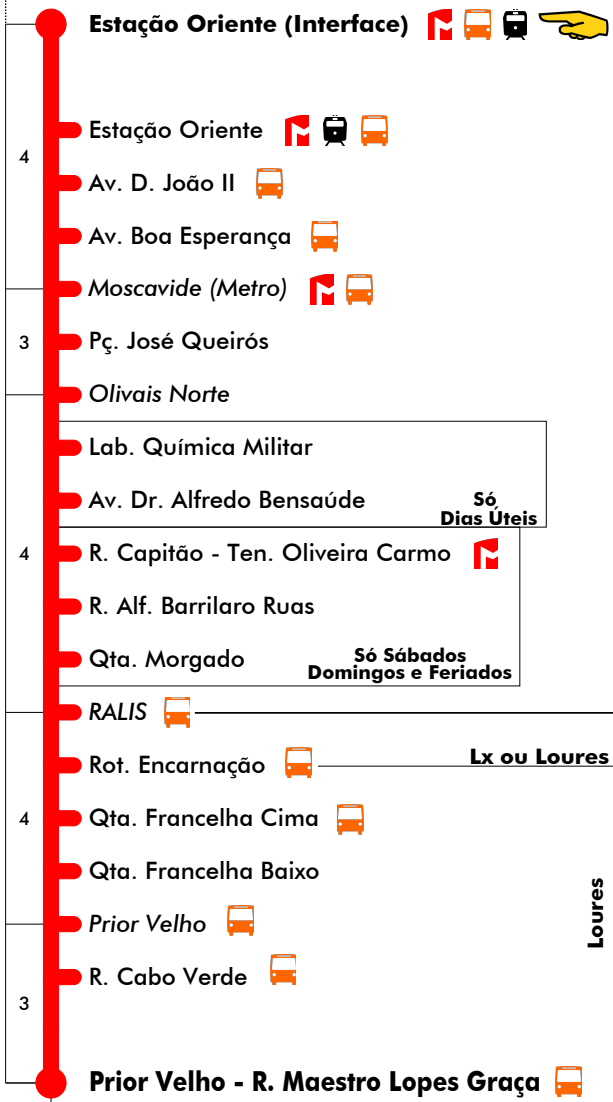

Dias Úteis - Agosto

4	5	6	7	8	9	10	11	12	13	14	15	16	17	18	19	20	21	22	23	24	1	
25	15	05	20	10	00	15	05	20	11	03	21	13	05	20	10							
50	40	30	45	35	25	40	30	45	37	29	47	39	30	45	35							
			55		50		55				55			55								

Via Qta. Morgado

Entrada em vigor: 27-06-2023

Navegante Metropolitano sempre válido
Navegante Lisboa (Lx) válido se nada indicado

Mais informações contacte:
213 613 000
atendimento@carris.pt
www.carris.pt

Estação Oriente - Prior Velho **725**

Tempo aproximado em minutos

24 dezembro

4	5	6	7	8	9	10	11	12	13	14	15	16	17	18	19	20	21	22	23	24	1
			30	15	00	30	05	20	10	00	15	05	20	10	00	15					
				45		30	45	35	25	40	30	45	35	30							
						55			50		55										

25 dezembro e 1 janeiro

4	5	6	7	8	9	10	11	12	13	14	15	16	17	18	19	20	21	22	23	24	1
			30	15	00	30	05	20	10	00	15	05	20	10	00	15	00				
				45		30	45	35	25	40	30	45	35	30							
						55			50		55										