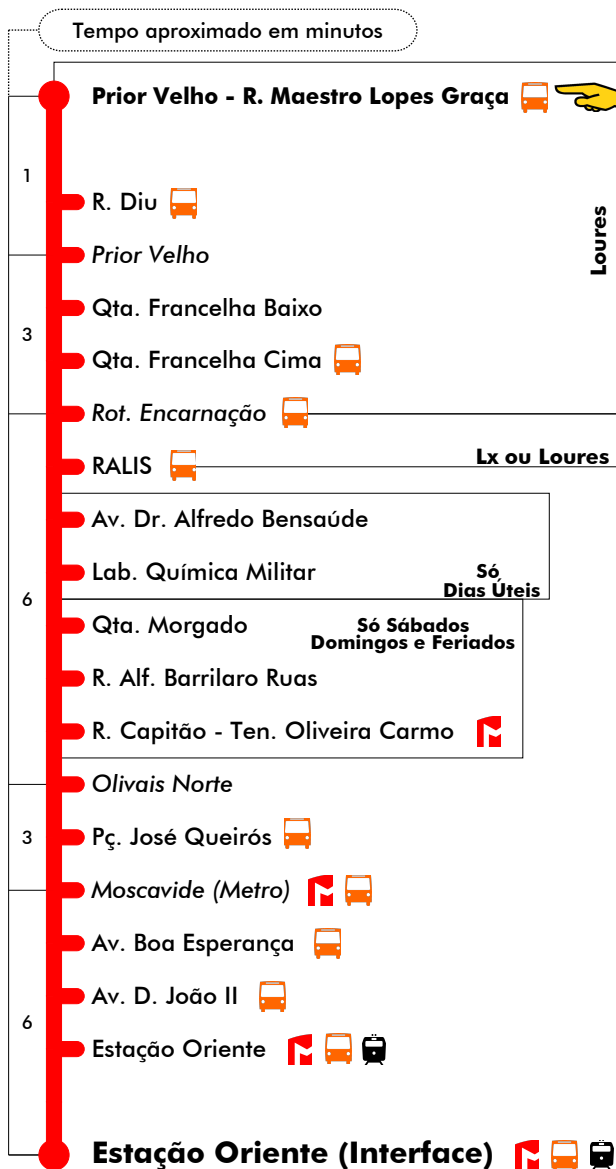

Via Qta. Morgado

Entrada em vigor: 27-06-2023

Navegante Metropolitano sempre válido
Navegante Lisboa (Lx) válido se nada indicado

carris

Mais informações contacte:
213 613 000
atendimento@carris.pt
www.carris.pt

Prior Velho - Est. Oriente

725

Intervalos / Horas aproximados de passagem nesta paragem

Dias Úteis - Inverno

4	5	6	7	8	9	10	11	12	13	14	15	16	17	18	19	20	21	22	23	24	1	
25	15	05	20	10	00	15	05	20	11	03	21	13	05	20	10							
50	40	30	45	35	25	40	30	45	37	29	47	39	30	45	35							
			55		50		55				55			55								

Estação Oriente - Prior Velho **725**

Tempo aproximado em minutos

24 dezembro

4	5	6	7	8	9	10	11	12	13	14	15	16	17	18	19	20	21	22	23	24	1
			30	15	00	30	05	20	10	00	15	05	20	10	00	15					
				45		30	45	35	25	40	30	45	35	30							
						55			50		55										