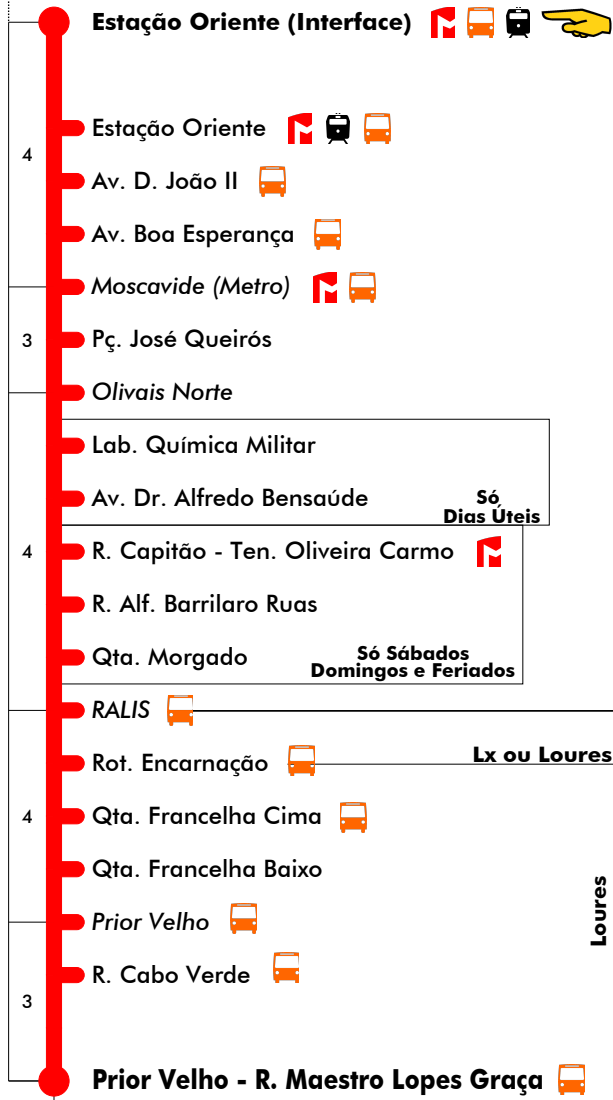

Est. Oriente - Prior Velho

725

Tempo aproximado em minutos

Intervalos / Horas aproximados de passagem nesta paragem

Dias Úteis - Inverno

4	5	6	7	8	9	10	11	12	13	14	15	16	17	18	19	20	21	22	23	24	1
50	15	05	20	10	00	15	05	20	11	03	21	13	05	20	10	00					
	40	30	45	35	25	40	30	45	37	29	47	39	30	45	35						
		55			50		55			55			55								