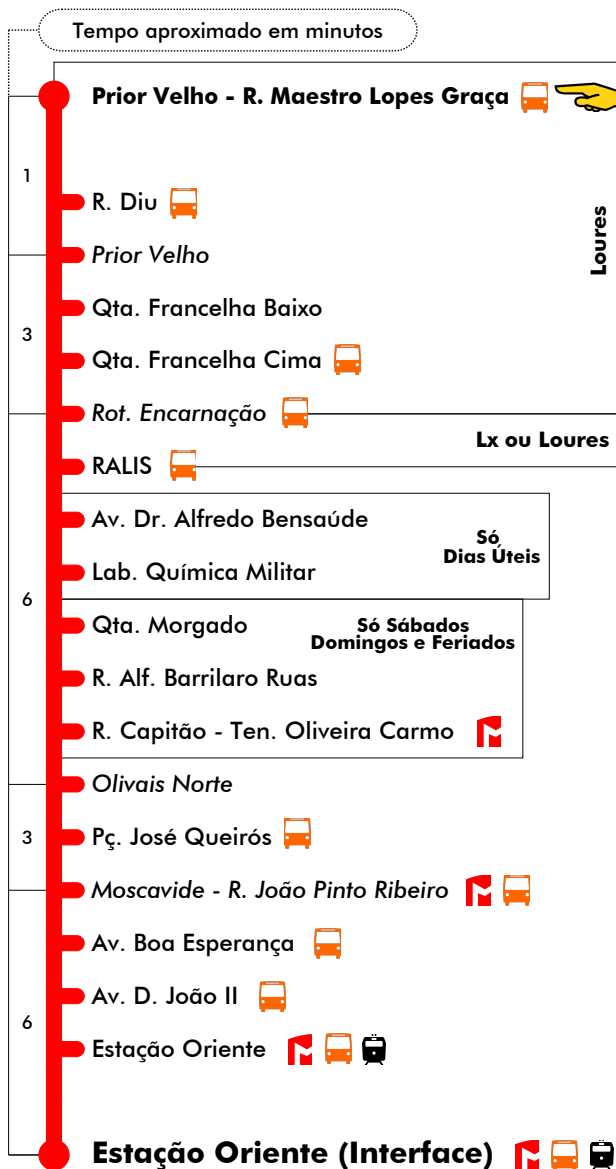

4	5	6	7	8	9	10	11	12	13	14	15	16	17	18	19	20	21	22	23	24	1
50	15	05	20	10	00	15	05	20	11	03	21	13	05	20	10	00					
	40	30	45	35	25	40	30	45	37	29	47	39	30	45	35						
		55			50		55			55			55								

Via Qta. Morgado

Entrada em vigor: 16-08-2021

Navegante Metropolitano sempre válido
Navegante Lisboa (Lx) válido se nada indicado

carris

Mais informações contacte:
213 613 000
atendimento@carris.pt
www.carris.pt

Prior Velho - Est. Oriente

725

Intervalos / Horas aproximados de passagem nesta paragem

Dias Úteis - Inverno

4	5	6	7	8	9	10	11	12	13	14	15	16	17	18	19	20	21	22	23	24	1	
25	15	05	20	10	00	15	05	20	11	03	21	13	05	20	10							
50	40	30	45	35	25	40	30	45	37	29	47	39	30	45	35							
			55		50		55				55											