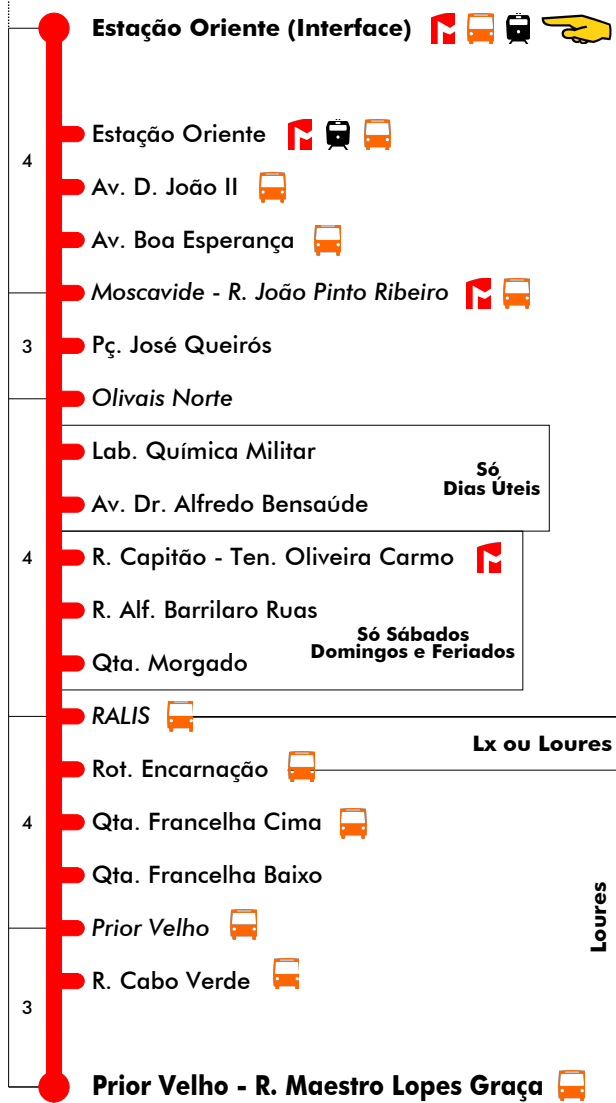

Est. Oriente - Prior Velho

725

Tempo aproximado em minutos

Intervalos / Horas aproximados de passagem nesta paragem

Dias Úteis - Inverno

4	5	6	7	8	9	10	11	12	13	14	15	16	17	18	19	20	21	22	23	24	1
50	15	05	20	10	00	15	05	20	11	03	21	13	05	20	10	00					
	40	30	45	35	25	40	30	45	37	29	47	39	30	45	35						
		55			50		55			55			55								

Dias Úteis - Verão

4	5	6	7	8	9	10	11	12	13	14	15	16	17	18	19	20	21	22	23	24	1
50	15	05	20	10	00	15	05	20	11	03	21	13	05	20	10	00					
	40	30	45	35	25	40	30	45	37	29	47	39	30	45	35						
		55			50		55			55			55								