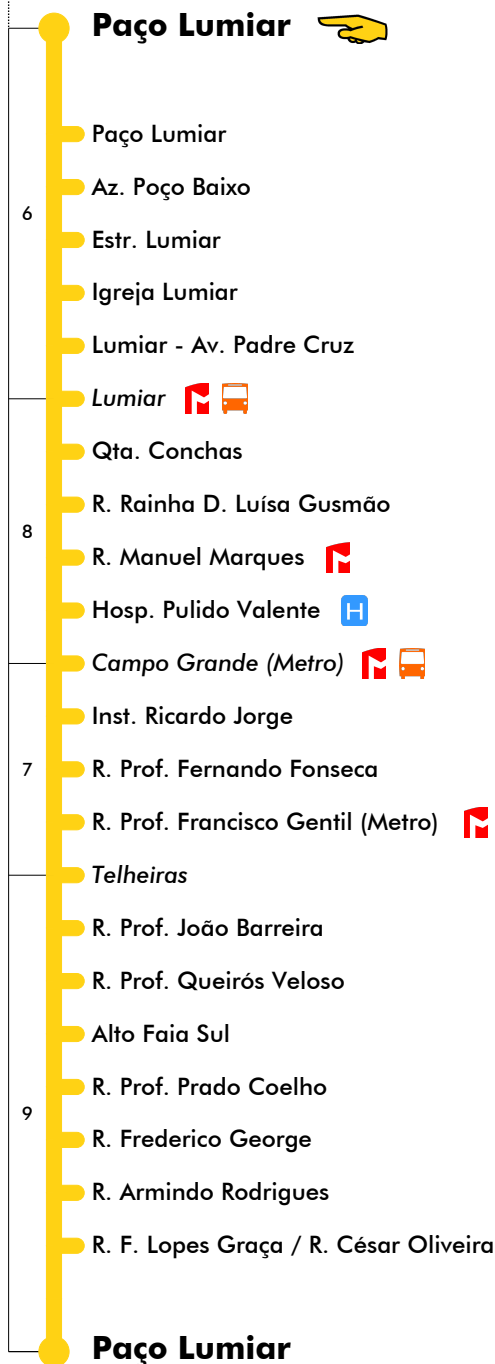

Paço Lumiar / circulação Lumiar - Campo Grande (Metro)

44B

Tempo aproximado em minutos

Paço Lumiar 

Intervalos / Horas aproximados de passagem nesta paragem

Todos os Dias

4	5	6	7	8	9	10	11	12	13	14	15	16	17	18	19	20	21	22	23	24	1	
			20	30	05	15	35	15	35	15	35	15	35	15	30	05						
			55	40	55	55	55	55	55	55	55	55	55	55								

Entrada em vigor: 27-10-2021

Navegante Metropolitano sempre válido
Navegante Lisboa (Lx) válido se nada indicado

Mais informações contacte:
213 613 000
atendimento@carris.pt
www.carris.pt