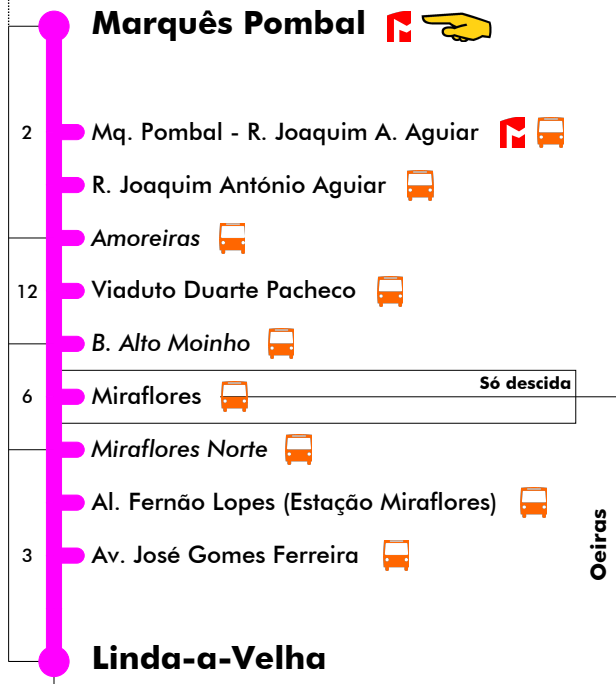

Marquês Pombal - Linda-a-Velha **748**

Tempo aproximado em minutos

Intervalos / Horas aproximados de passagem nesta paragem

Dias Úteis - Inverno

4	5	6	7	8	9	10	11	12	13	14	15	16	17	18	19	20	21	22	23	24	1
30	11	00	00	06	01	05	05	05	05	05	05	09	06	00	13	10	30	35	25		
51	32	10	11	17	12	25	25	25	25	25	25	21	17	11	32	30					
	50	20	22	28	25	45	45	45	45	45	36	32	28	21	51						
		30	33	39	45						47	44	39	32							
		40	44	50							58	55	50	43							
		50	55											54							

Dias Úteis - Verão

4	5	6	7	8	9	10	11	12	13	14	15	16	17	18	19	20	21	22	23	24	1
30	11	00	00	06	01	05	05	05	05	05	05	09	06	00	13	10	30	35	25		
51	32	10	11	17	12	25	25	25	25	25	25	21	17	11	32	30					
	50	20	22	28	25	45	45	45	45	45	36	32	28	21	51						
		30	33	39	45						47	44	39	32							
		40	44	50							58	55	50	43							
		50	55											54							