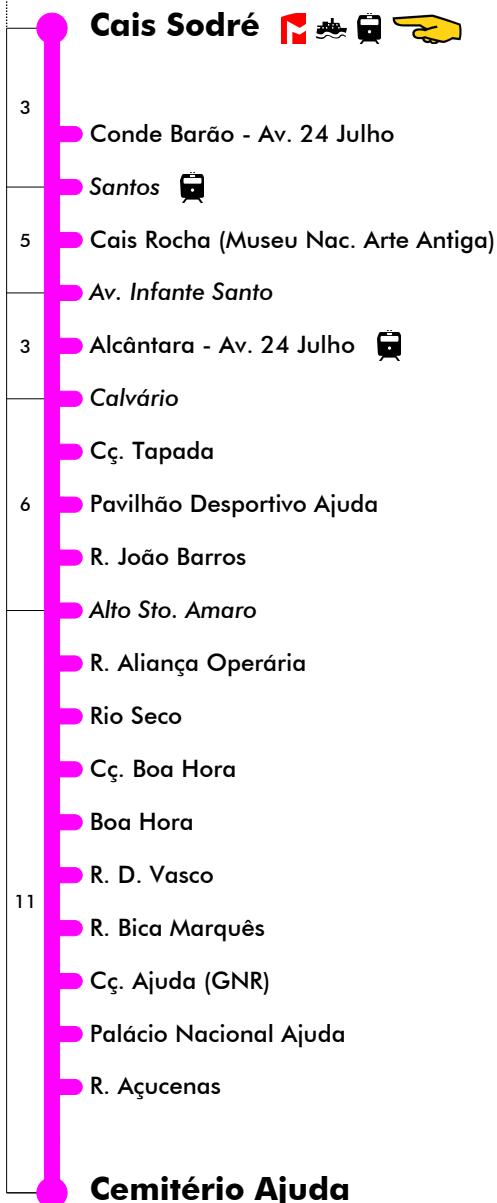

# Cais Sodré - Cemitério Ajuda

# 18E

Tempo aproximado em minutos

Intervalos / Horas aproximados de passagem nesta paragem

### Dias Úteis - Inverno

4	5	6	7	8	9	10	11	12	13	14	15	16	17	18	19	20	21	22	23	24	1	
		20	18	03	16	21	05	11	17	01	07	13	20	04	10	15						
		50	41	32	38	43	27	33	39	23	29	35	42	26	31							
				54	59		49	55		45	51	58		48	53							