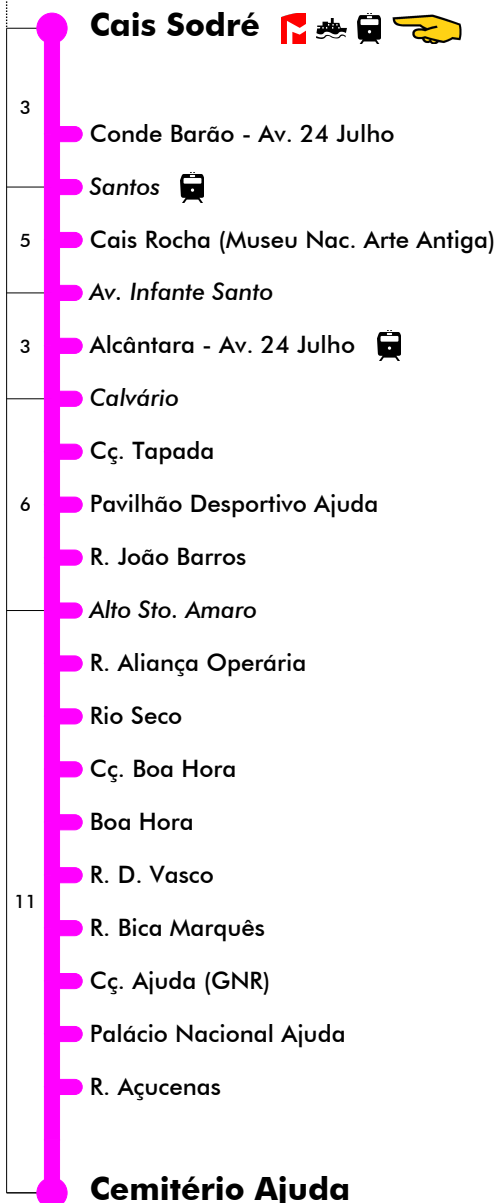

Cais Sodré - Cemitério Ajuda

18E

Tempo aproximado em minutos

Intervalos / Horas aproximados de passagem nesta paragem

Dias Úteis - Inverno

4	5	6	7	8	9	10	11	12	13	14	15	16	17	18	19	20	21	22	23	24	1	
		20	18	03	16	21	05	11	17	01	07	13	20	04	10	15						
		50	41	32	38	43	27	33	39	23	29	35	42	26	31							
				54	59		49	55		45	51	58		48	53							

Dias Úteis - Verão

4	5	6	7	8	9	10	11	12	13	14	15	16	17	18	19	20	21	22	23	24	1	
		20	18	03	16	21	05	11	17	01	07	13	20	04	10	15						
		50	41	32	38	43	27	33	39	23	29	35	42	26	31							
				54	59		49	55		45	51	58		48	53							

Dias Úteis - Agosto

4	5	6	7	8	9	10	11	12	13	14	15	16	17	18	19	20	21	22	23	24	1	
00	17	01	07	13	19	03	09	15	21	05	11	17	01									
30	39	23	29	35	41	25	31	37	43	27	33	39	25									
55		45	51	57		47	53	59		49	55		50									