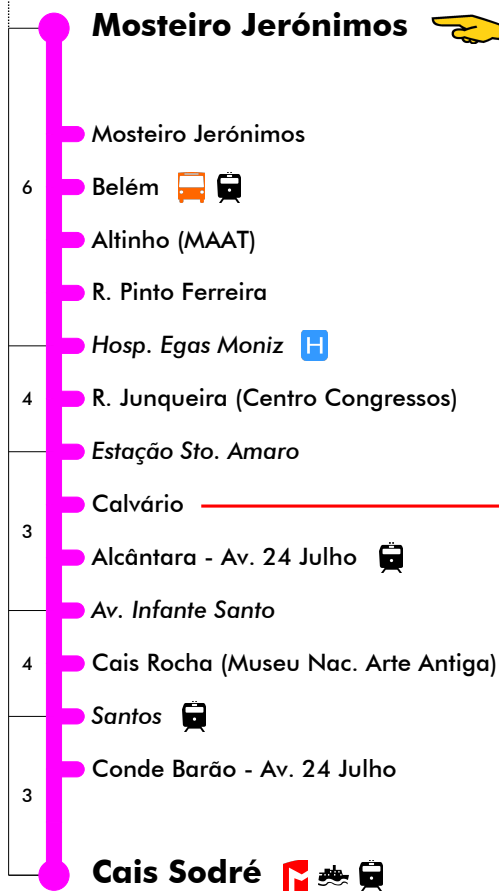

Dias Úteis - Agosto

4	5	6	7	8	9	10	11	12	13	14	15	16	17	18	19	20	21	22	23	24	1
		20	02	16	10	04	16	10	04	16	10	04	16	10	04	15					
	41	22	34	28	22	34	28	22	34	28	22	34	28	22	34	28	23				
		40	52	46	40	52	46	40	52	46	40	52	46	40	52	46	49				
		58			58			58			58			58							

Entrada em vigor: 03-08-2020

Navegante Metropolitano sempre válido
Navegante Lisboa (Lx) válido se nada indicado

Mais informações contacte:
213 613 000
atendimento@carris.pt
www.carris.pt

Belém - Cais Sodré

18E

Tempo aproximado em minutos

Obras

Intervalos / Horas aproximados de passagem nesta paragem

Dias Úteis - Inverno

4	5	6	7	8	9	10	11	12	13	14	15	16	17	18	19	20	21	22	23	24	1	
00	02	10	04	16	10	04	16	10	04	14	08	02	25									
22	20	28	22	34	28	22	34	28	22	32	26	20	53									
44	36	46	40	52	46	40	52	46	39	50	44	38										
	52		58		58		58		57		58											

Dias Úteis - Verão

4	5	6	7	8	9	10	11	12	13	14	15	16	17	18	19	20	21	22	23	24	1	
00	02	10	04	16	10	04	16	10	04	14	08	02	25									
22	20	28	22	34	28	22	34	28	22	32	26	20	53									
44	36	46	40	52	46	40	52	46	39	50	44	38										
	52		58		58		58		57		58											