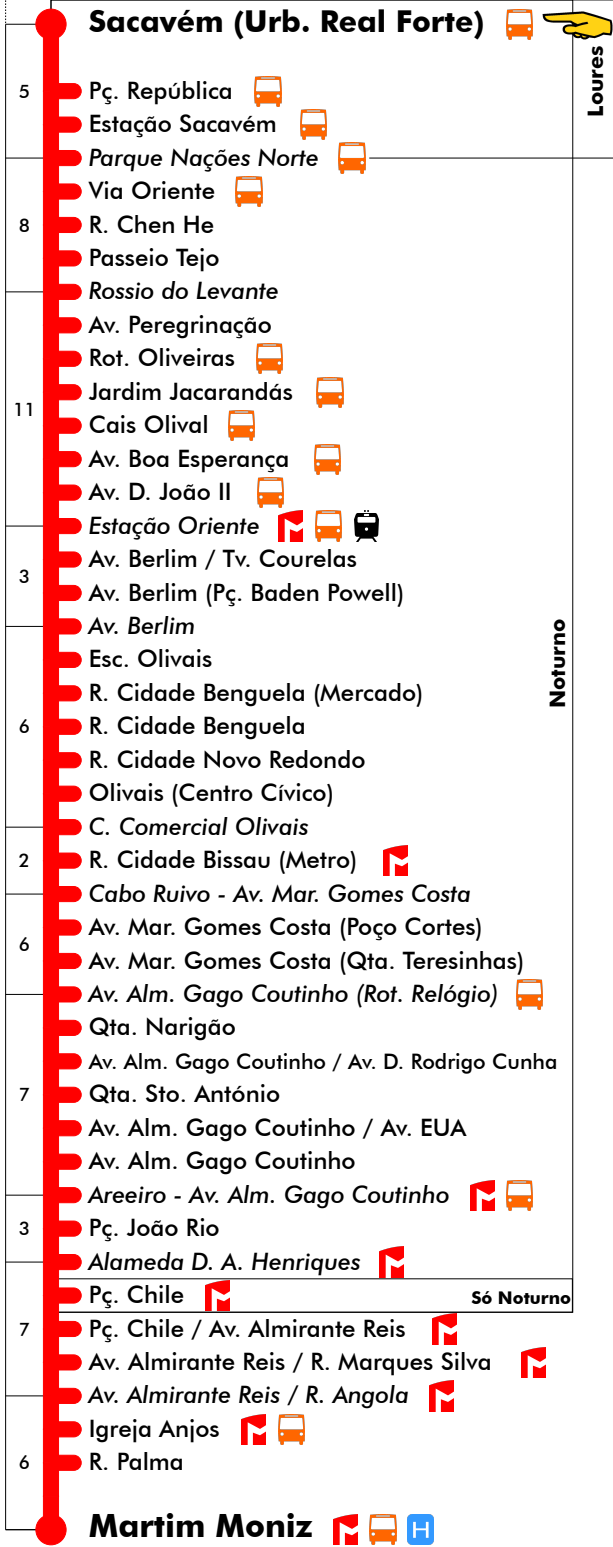

Dias Úteis - Férias Escolares

4	5	6	7	8	9	10	11	12	13	14	15	16	17	18	19	20	21	22	23	24	1
16	02	12	07	10	00	00	02	04	06	07	09	07	02	10	05	01	05	14	00		
32	05	28	20	22	14	16	18	19	21	23	25	21	15	24	19	15	28	37			
47	22	41	32	35	29	31	33	35	37	38	40	35	29	37	33	30	51				
		39	54	45	47	45	47	48	50	52	54	54	48	43	51	47					
		55		57										56							

Dias Úteis - Agosto

4	5	6	7	8	9	10	11	12	13	14	15	16	17	18	19	20	21	22	23	24	1
16	05	12	12	10	07	15	06	14	05	13	04	04	02	00	00	11	05	14	00		
33	05	28	26	24	24	32	23	31	22	30	21	18	16	14	17	30	28	37			
49	22	43	41	39	41	49	40	48	39	47	35	33	31	29	34		51				
		39	57	55	53	58		57		56		49	47	45	43	52					
		55																			

Inicia Em Pc. Chile

Inicia Em Estação Oriente

Entrada em vigor: 01-02-2025

Navegante Metropolitano sempre válido
Navegante Lisboa (Lx) válido se nada indicado

Mais informações contacte:
213 613 000
atendimento@carris.pt
www.carris.pt

Sacavém (Urb. Real Forte) - Martim Moniz **708**

Tempo aproximado em minutos

Intervalos / Horas aproximados de passagem nesta paragem

Dias Úteis - Inverno

4	5	6	7	8	9	10	11	12	13	14	15	16	17	18	19	20	21	22	23	24	1
30	01	01	05	07	06	08	09	11	13	15	01	01	10	04	02	00	06	15			
46	16	16	17	20	21	23	25	27	28	30	16	15	23	17	18	20	29				
	31	28	29	34	37	38	40	42	44	46	32	29	37	31	35	43	52				
	46	40	42	50	52	54	56	57	59		48	42	51	45							
		53	54									56									