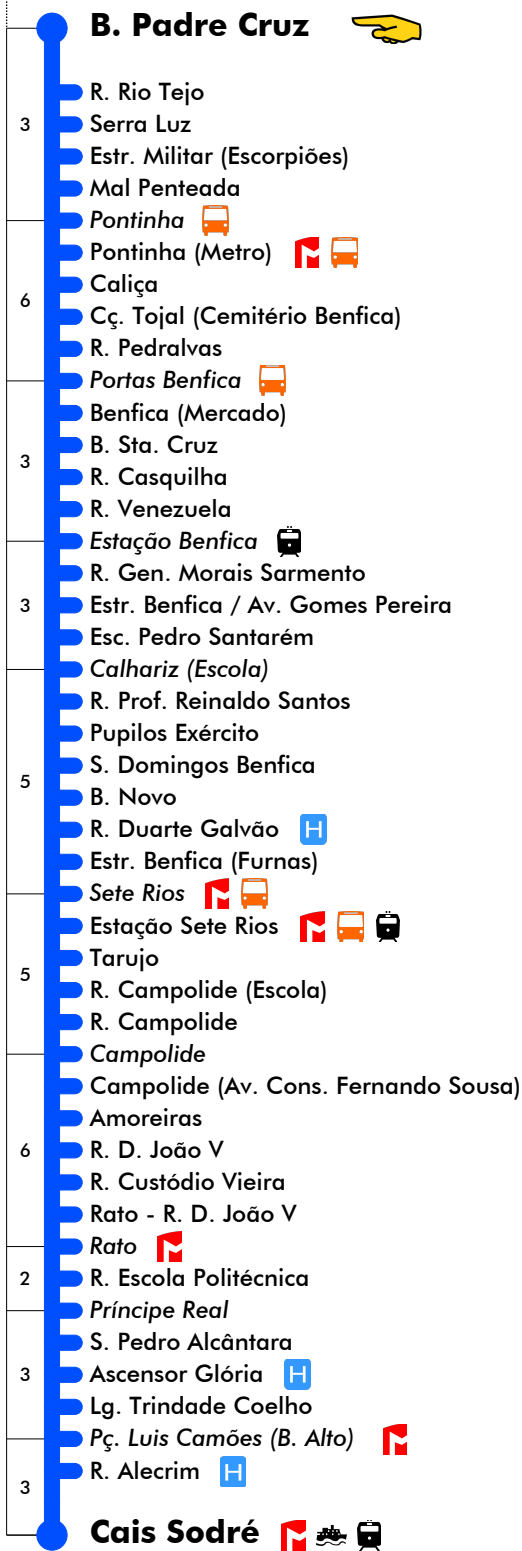

B. Padre Cruz - Cais Sodré

202

Tempo aproximado em minutos

24 para 25 dezembro

Não Funciona