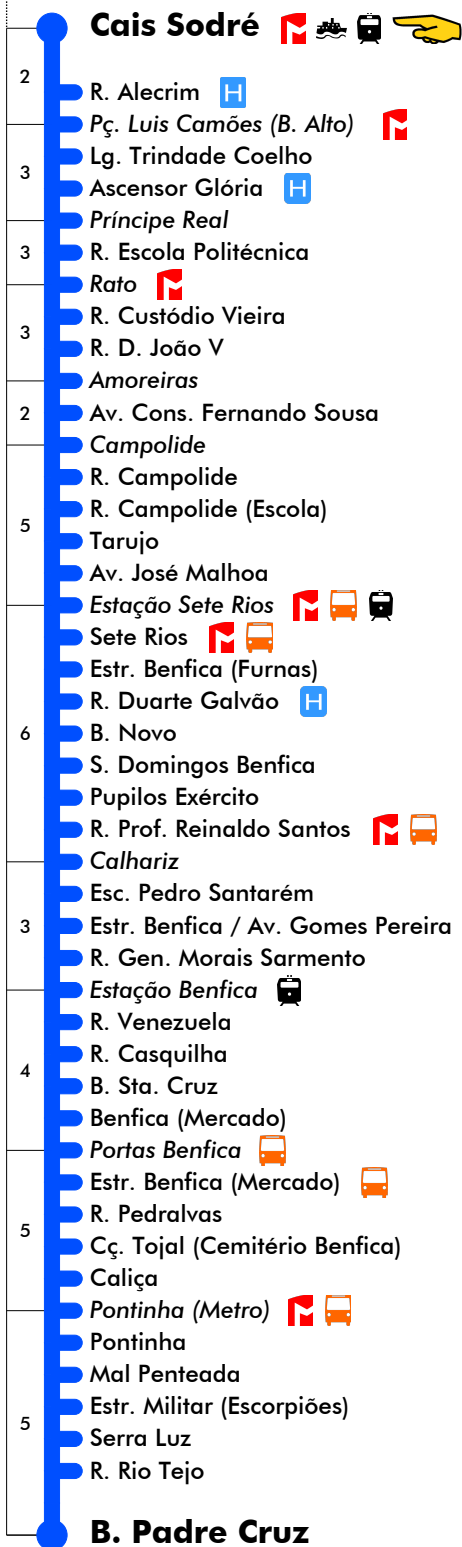

B. Padre Cruz - Cais Sodré

202

Tempo aproximado em minutos

B. Padre Cruz

- 3 R. Rio Tejo
- 3 Serra Luz
- Estr. Militar (Escorpiões)
- Mal Penteadada
- Pontinha
- Pontinha (Metro)
- 6 Caliça
- 6 Cç. Tojal (Cemitério Benfica)
- R. Pedralvas
- Portas Benfica
- Benfica (Mercado)
- 3 B. Sta. Cruz
- R. Casquilha
- R. Venezuela
- Estação Benfica
- R. Gen. Morais Sarmento
- 3 Estr. Benfica / Av. Gomes Pereira
- Esc. Pedro Santarém
- Calhariz (Escola)
- R. Prof. Reinaldo Santos
- Pupilos Exército
- 5 S. Domingos Benfica
- B. Novo
- R. Duarte Galvão
- Estr. Benfica (Furnas)
- Sete Rios
- Estação Sete Rios
- 5 Tarujo
- R. Campolide (Escola)
- R. Campolide
- Campolide
- Campolide (Av. Cons. Fernando Sousa)
- Amoreiras
- 6 R. D. João V
- R. Custódio Vieira
- Rato - R. D. João V
- Rato
- 2 R. Escola Politécnica
- Príncipe Real
- S. Pedro Alcântara
- 3 Ascensor Glória
- Lg. Trindade Coelho
- Pç. Luis Camões (B. Alto)
- 3 R. Alecrim

Cais Sodré

Intervalos / Horas de passagem nesta paragem

Todos os Dias

22	23	0	1	2	3	4	5	6	7	8
53	18	18	48	48	18					
	48	48			48					

Inicia Em Pontinha (Metro)

Entrada em vigor: 16-04-2024

Navegante Metropolitano sempre válido
Navegante Lisboa (Lx) válido se nada indicado

Mais informações contacte:
213 613 000
atendimento@carris.pt
www.carris.pt

Cais Sodré - B. Padre Cruz

202

Tempo aproximado em minutos

24 para 25 dezembro

Não Funciona