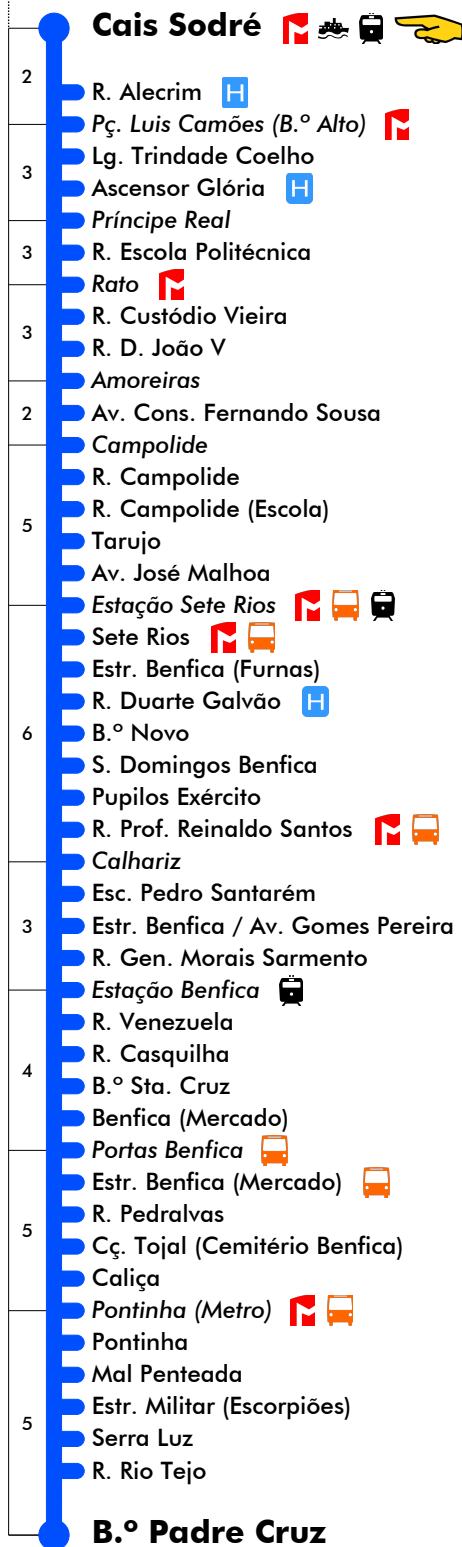

# Cais Sodré - B.º Padre Cruz

202

Tempo aproximado em minutos

Intervalos / Horas de passagem nesta paragem

Todos os Dias

22	23	0	1	2	3	4	5	6	7	8
30	00	30	30	30	00					
	30				35					

Entrada em vigor: 21-10-2019

# B.º Padre Cruz - Cais Sodré

202

Tempo aproximado em minutos

## B.º Padre Cruz

- 3 R. Rio Tejo
- 3 Serra Luz
- Estr. Militar (Escorpiões)
- Mal Penteadada
- Pontinha
- Pontinha (Metro)
- 6 Caliça
- Cç. Tojal (Cemitério Benfica)
- R. Pedralvas
- Portas Benfica
- Benfica (Mercado)
- 3 B.º Sta. Cruz
- R. Casquilha
- R. Venezuela
- Estação Benfica
- R. Gen. Morais Sarmento
- 3 Estr. Benfica / Av. Gomes Pereira
- Esc. Pedro Santarém
- Calhariz (Escola)
- R. Prof. Reinaldo Santos
- Pupilos Exército
- 5 S. Domingos Benfica
- B.º Novo
- R. Duarte Galvão
- Estr. Benfica (Furnas)
- Sete Rios
- Estação Sete Rios
- 5 Taruço
- R. Campolide (Escola)
- R. Campolide
- Campolide
- Campolide (Av. Cons. Fernando Sousa)
- Amoreiras
- 6 R. D. João V
- R. Custódio Vieira
- Rato - R. D. João V
- Rato
- 2 R. Escola Politécnica
- Príncipe Real
- S. Pedro Alcântara
- 3 Ascensor Glória
- Lg. Trindade Coelho
- Pç. Luis Camões (B.º Alto)
- 3 R. Alecrim

### Todos os Dias

22	23	0	1	2	3	4	5	6	7	8
53	18	48	48	48	18					
	48				48					

Inicia Em Pontinha (Metro)

Entrada em vigor: 21-10-2019

Navegante Metropolitano sempre válido  
Navegante Lisboa (Lx) válido se nada indicado