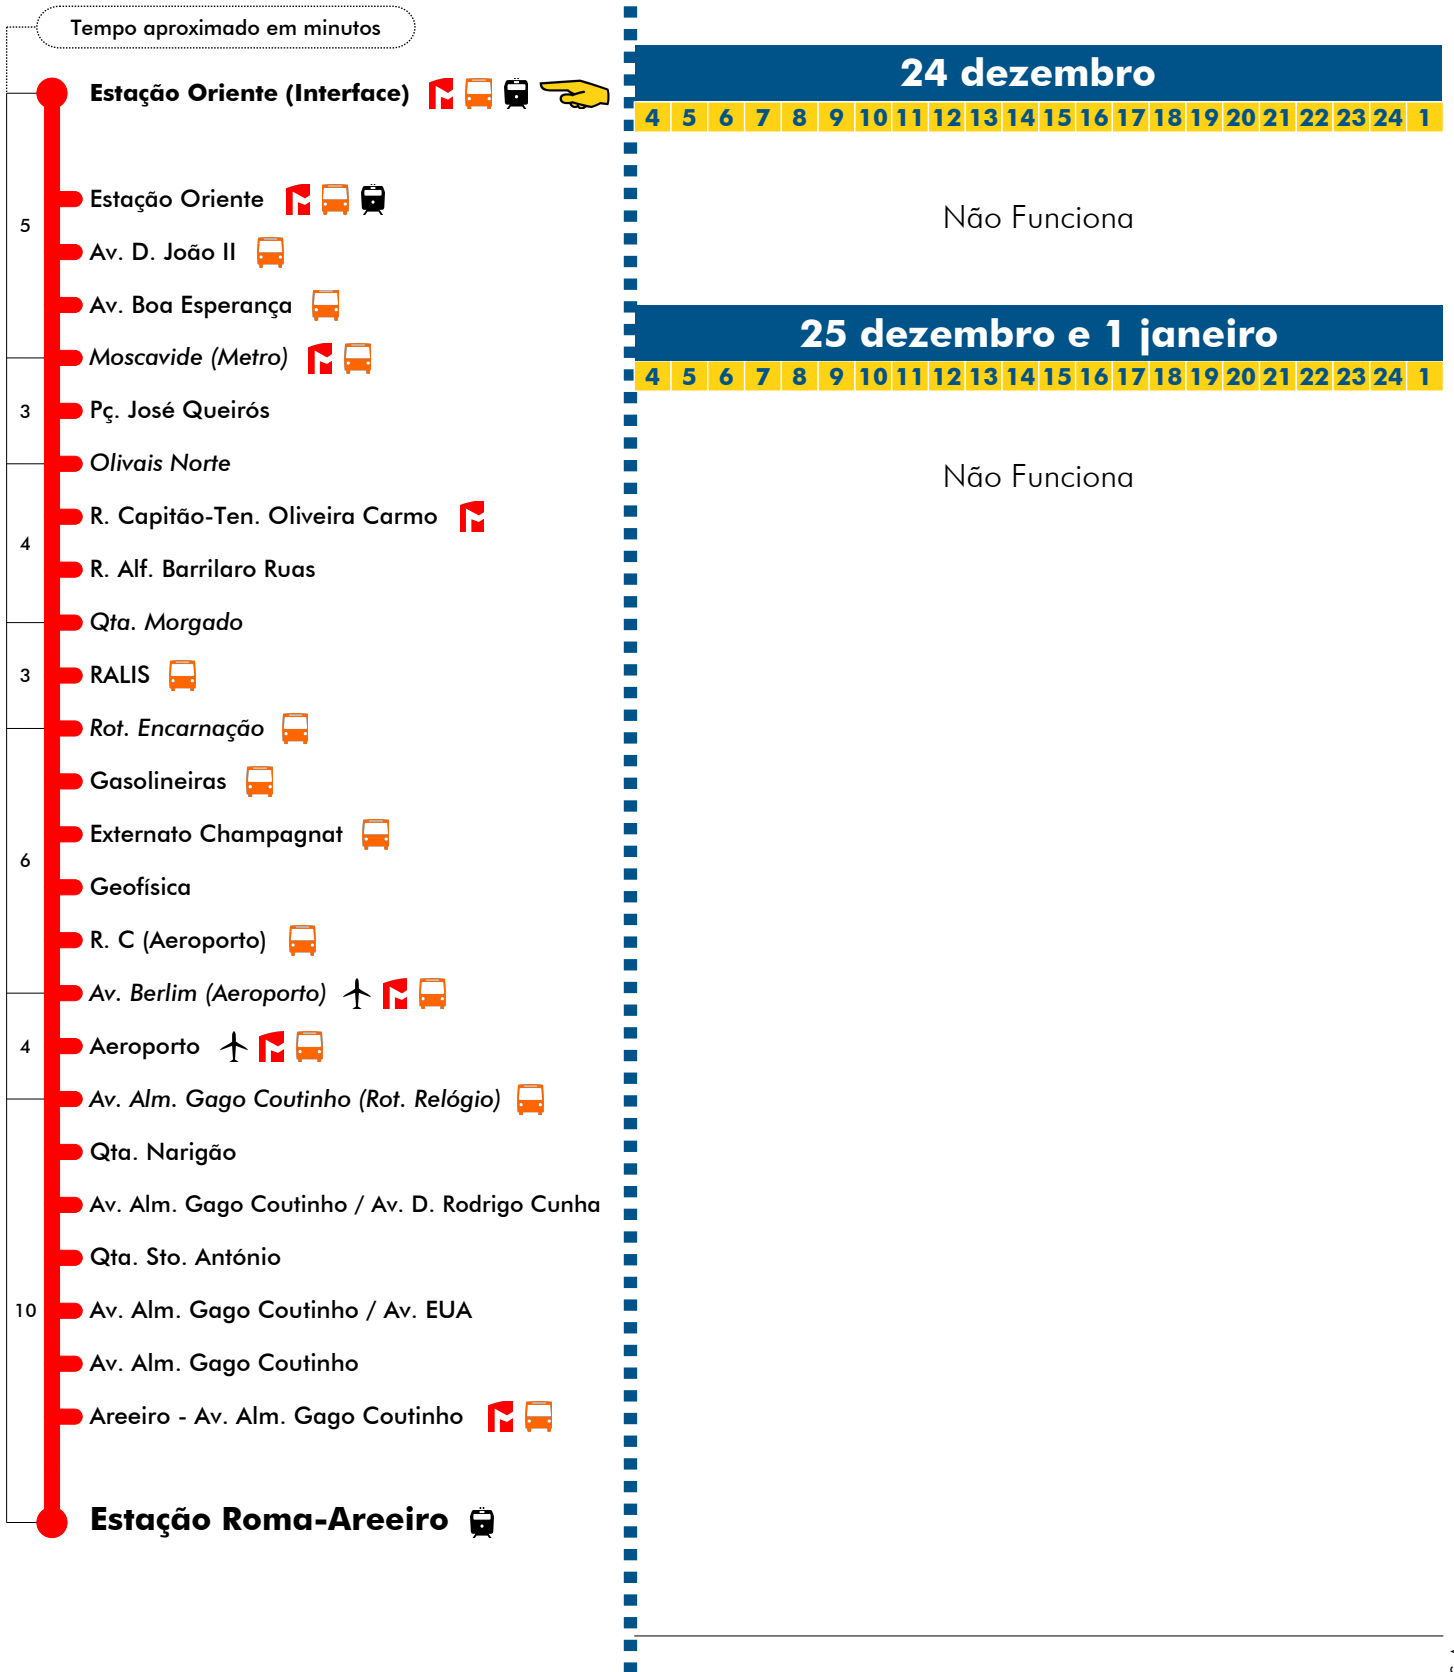

Estação Oriente - Estação Roma-Areeiro

705

Tempo aproximado em minutos

Navegante Metropolitano sempre válido
Navegante Lisboa (Lx) válido se nada indicado

carris

Mais informações contacte:
213 613 000
atendimento@carris.pt
www.carris.pt