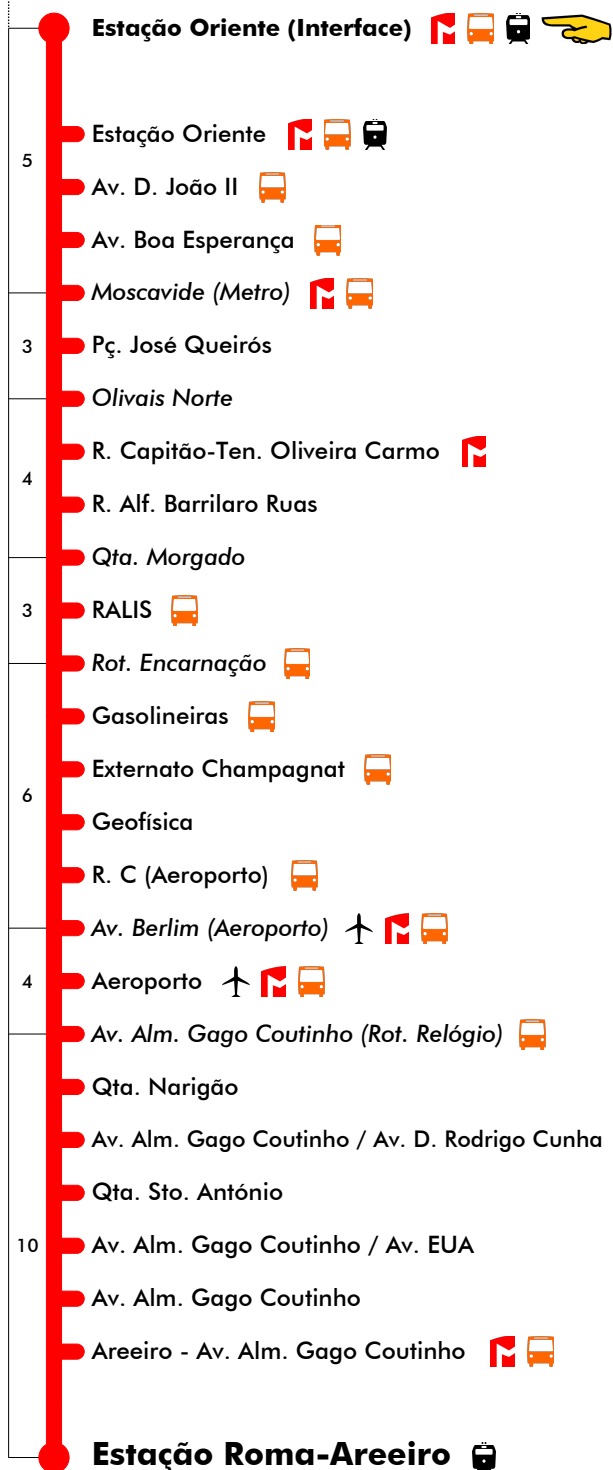

Estação Oriente - Estação Roma-Areeiro

705

Tempo aproximado em minutos

Intervalos / Horas aproximados de passagem nesta paragem

Dias Úteis - Inverno

4	5	6	7	8	9	10	11	12	13	14	15	16	17	18	19	20	21	22	23	24	1	
40	10	00	00	14	08	02	23	17	10	04	15	09	03	10								
55	26	20	20	41	35	29	50	44	28	21	33	27	20									
	43	40	47			56			46	39	51	45	37									
										57			53									

Dias Úteis - Verão

4	5	6	7	8	9	10	11	12	13	14	15	16	17	18	19	20	21	22	23	24	1	
40	19	00	06	14	08	02	23	17	10	11	17	01	07	10								
59	39	22	28	41	35	29	50	44	28	33	39	23	28									
		44	50			56			50	55		45	49									