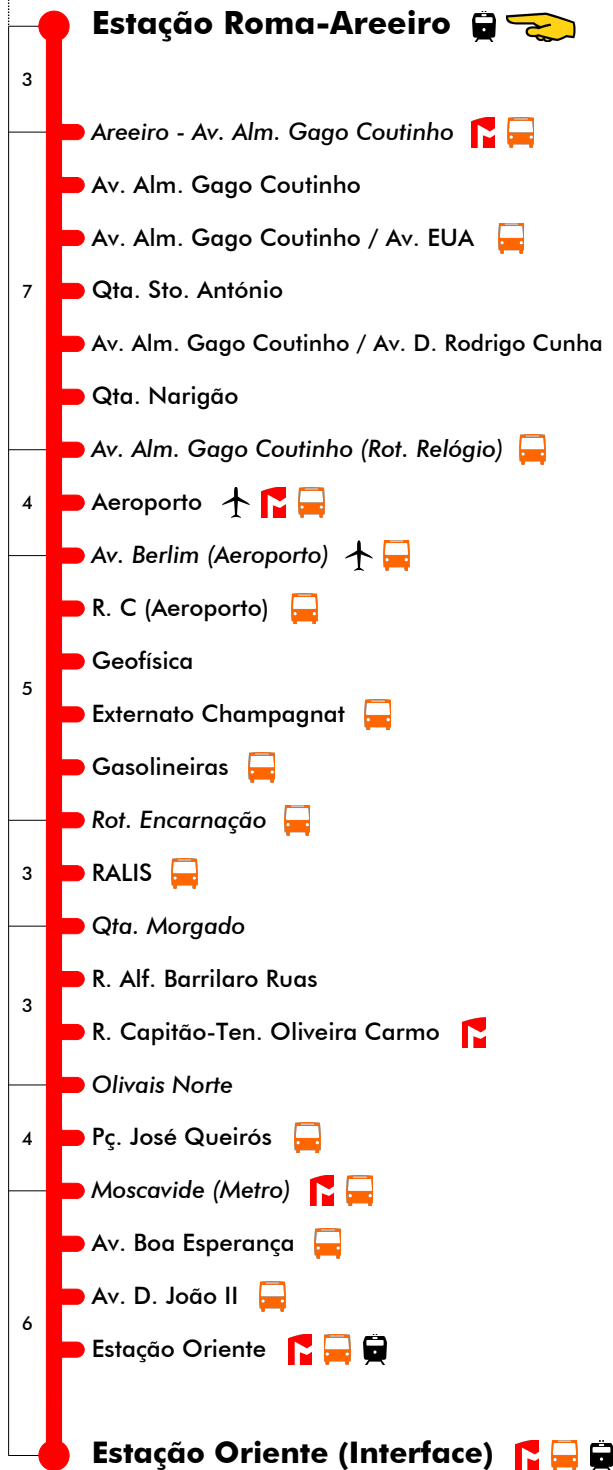

Estação Roma-Areeiro - Estação Oriente

705

Tempo aproximado em minutos

24 dezembro

4 5 6 7 8 9 10 11 12 13 14 15 16 17 18 19 20 21 22 23 24 1

Não Funciona

25 dezembro e 1 janeiro

4 5 6 7 8 9 10 11 12 13 14 15 16 17 18 19 20 21 22 23 24 1

Não Funciona

Navegante Metropolitano sempre válido
Navegante Lisboa (Lx) válido se nada indicado

carris

Mais informações contacte:
213 613 000
atendimento@carris.pt
www.carris.pt