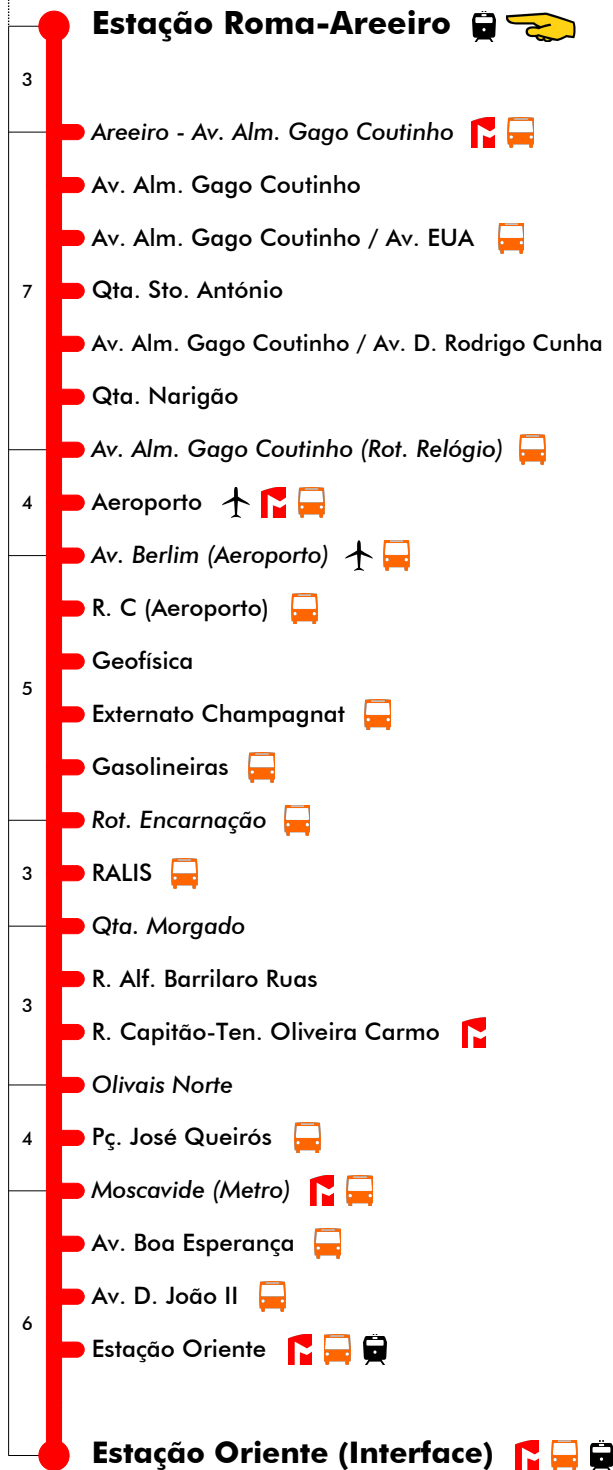

Dia de Carnaval

4	5	6	7	8	9	10	11	12	13	14	15	16	17	18	19	20	21	22	23	24	1	
40	04	26	24	22	20	18	16	14	12	10	08	06	04	05								
	28	55	53	51	49	47	45	43	41	39	37	35	33									

Entrada em vigor: 18-09-2023

Navegante Metropolitano sempre válido
Navegante Lisboa (Lx) válido se nada indicado

carris

Mais informações contacte:
213 613 000
atendimento@carris.pt
www.carris.pt

Estação Roma-Areeiro - Estação Oriente

705

Tempo aproximado em minutos

Intervalos / Horas aproximados de passagem nesta paragem

Dias Úteis - Inverno

4	5	6	7	8	9	10	11	12	13	14	15	16	17	18	19	20	21	22	23	24	1
		40	00	11	11	00	21	15	09	03	24	13	07	01	13	05					
			20	31	33	27	48	42	36	30	51	31	25	19	30	22					
			36	51		54				57		49	43	37	48	40					
			52											55							

Dias Úteis - Verão

4	5	6	7	8	9	10	11	12	13	14	15	16	17	18	19	20	21	22	23	24	1
		40	00	00	06	00	21	15	09	03	24	13	19	03	09	15					
			20	22	33	27	48	42	36	30	51	35	41	25	31	40					
			40	44		54				57		57		47	53						