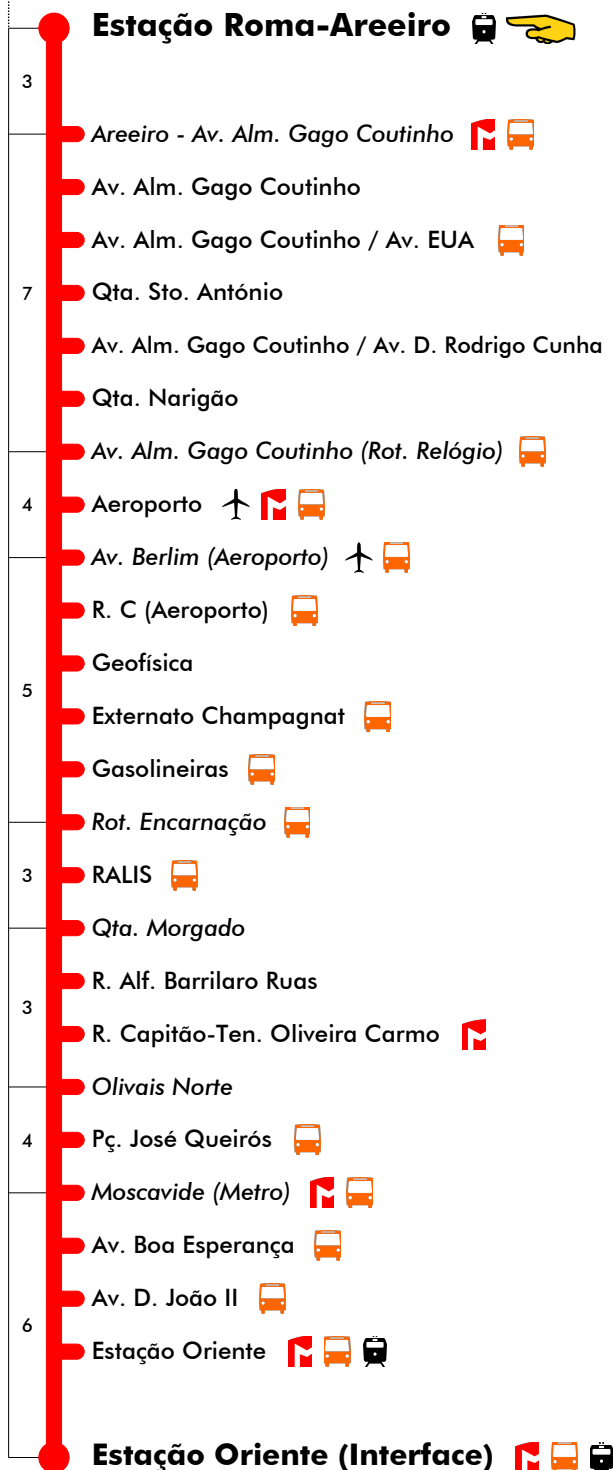

Estação Roma-Areeiro - Estação Oriente

705

Tempo aproximado em minutos

Intervalos / Horas aproximados de passagem nesta paragem

Dias Úteis - Inverno

4	5	6	7	8	9	10	11	12	13	14	15	16	17	18	19	20	21	22	23	24	1	
		40	00	11	11	00	21	15	09	03	24	13	07	01	13	05						
			20	31	33	27	48	42	36	30	51	31	25	19	30	22						
			36	51		54				57		49	43	37	48	40						
			52											55								

Dias Úteis - Verão

4	5	6	7	8	9	10	11	12	13	14	15	16	17	18	19	20	21	22	23	24	1	
		40	00	00	06	00	21	15	09	03	24	13	19	03	09	15						
			20	22	33	27	48	42	36	30	51	35	41	25	31	40						
			40	44		54				57		57		47	53							

Sábados

4	5	6	7	8	9	10	11	12	13	14	15	16	17	18	19	20	21	22	23	24	1
Não Funciona																					

Domingos e Feriados

4	5	6	7	8	9	10	11	12	13	14	15	16	17	18	19	20	21	22	23	24	1
Não Funciona																					

Dias Úteis - Férias Escolares

4	5	6	7	8	9	10	11	12	13	14	15	16	17	18	19	20	21	22	23	24	1	
		40	00	11	11	00	21	15	09	03	24	13	07	01	13	05						
			20	31	33	27	48	42	36	30	51	31	25	19	30	22						
			36	51		54				57		49	43	37	48	40						
			52											55								

Dias Úteis - Agosto

4	5	6	7	8	9	10	11	12	13	14	15	16	17	18	19	20	21	22	23	24	1	
		40	00	00	06	00	21	15	09	03	24	13	19	03	09	15						
			20	22	33	27	48	42	36	30	51	35	41	25	31	40						
			40	44		54				57		57		47	53							

Dia de Carnaval

4	5	6	7	8	9	10	11	12	13	14	15	16	17	18	19	20	21	22	23	24	1	
		40	15	12	10	08	06	04	02	00	27	25	23	21	19	13						
			44	41	39	37	35	33	31	29	56	54	52	50	46	40						
											58											

Entrada em vigor: 09-11-2023

Navegante Metropolitano sempre válido
Navegante Lisboa (Lx) válido se nada indicado

carris

Mais informações contacte:
213 613 000
atendimento@carris.pt
www.carris.pt