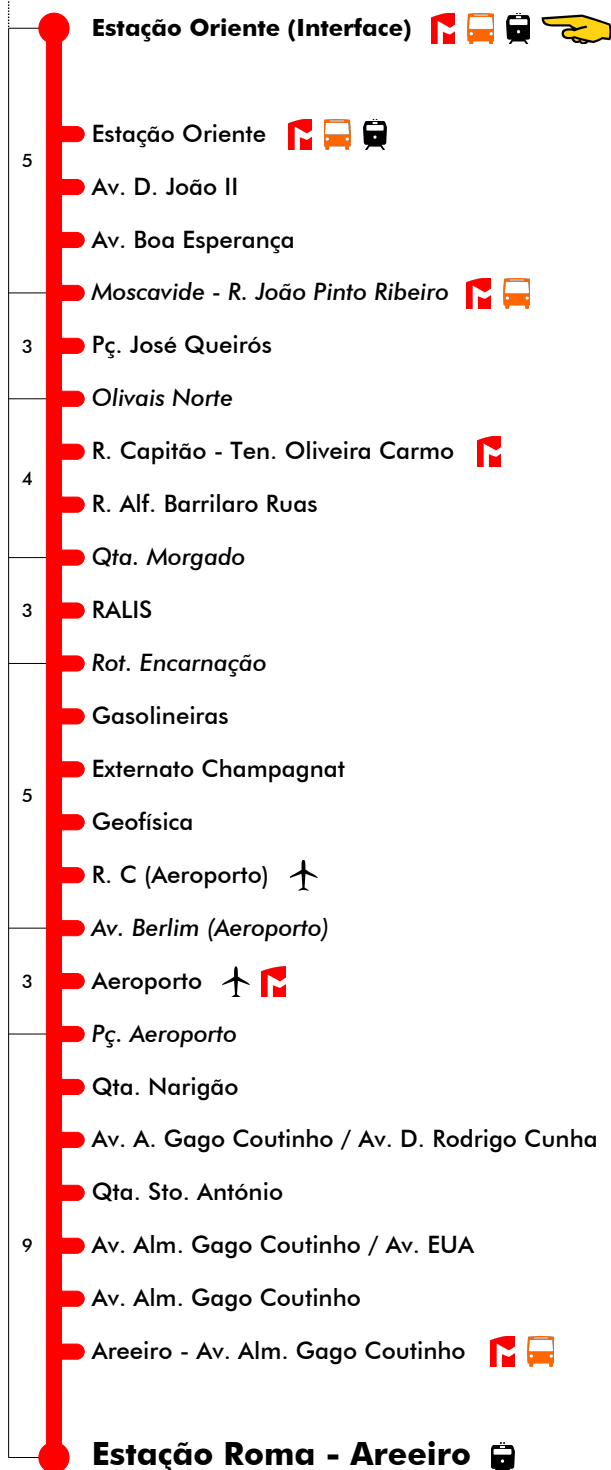

Est Oriente - Est. Roma-Areeiro

705

Tempo aproximado em minutos

Intervalos / Horas aproximados de passagem nesta paragem

Dias Úteis - Inverno

4	5	6	7	8	9	10	11	12	13	14	15	16	17	18	19	20	21	22	23	24	1	
		40	10	12	05	15	07	25	17	09	01	06	16	09	01	10						
		55	25	30	23	41	33	51	43	35	17	23	33	26	19							
			40	47	49		59				33	41	51	44	36							
			55								49	58		53								

Dias Úteis - Verão

4	5	6	7	8	9	10	11	12	13	14	15	16	17	18	19	20	21	22	23	24	1	
		40	01	16	23	15	07	25	17	09	01	13	13	13	13	10						
			20	36	49	41	33	51	43	35	27	33	33	33	32							
			38	57			59				53	53	53	53	51							
			56																			