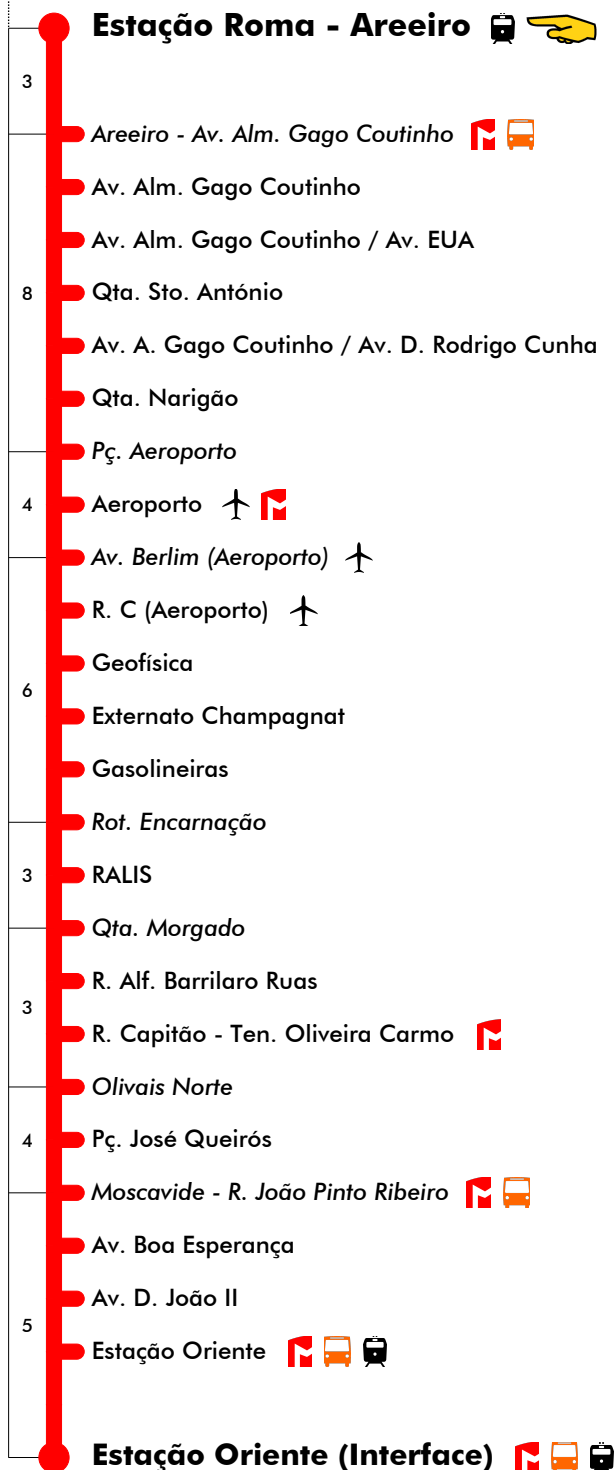

Dias Úteis - Férias Escolares

4	5	6	7	8	9	10	11	12	13	14	15	16	17	18	19	20	21	22	23	24	1	
		40	10	12	05	15	07	25	17	09	01	06	16	09	01	10						
		55	25	30	23	41	33	51	43	35	17	23	33	26	19							
			40	47	49		59				33	41	51	44	36							
			55								49	58		53								

Dias Úteis - Agosto

4	5	6	7	8	9	10	11	12	13	14	15	16	17	18	19	20	21	22	23	24	1	
		40	01	16	23	15	07	25	17	09	01	13	13	13	13	10						
			20	36	49	41	33	51	43	35	27	33	33	33	32							
			38	57			59				53	53	53	53	51							
			56																			

Entrada em vigor: 21-01-2020

Navegante Metropolitano sempre válido
Navegante Lisboa (Lx) válido se nada indicado

carris

Mais informações contacte:
213 613 000
atendimento@carris.pt
www.carris.pt

Est. Roma-Areeiro - Est. Oriente

705

Tempo aproximado em minutos

Intervalos / Horas aproximados de passagem nesta paragem

Dias Úteis - Inverno

4	5	6	7	8	9	10	11	12	13	14	15	16	17	18	19	20	21	22	23	24	1	
40	00	02	13	00	18	10	02	20	12	13	06	16	09	03								
	15	20	34	26	44	36	28	46	38	31	24	34	27	21								
	30	38		52			54		56	48	41	52	45	40								
	45	55									59											