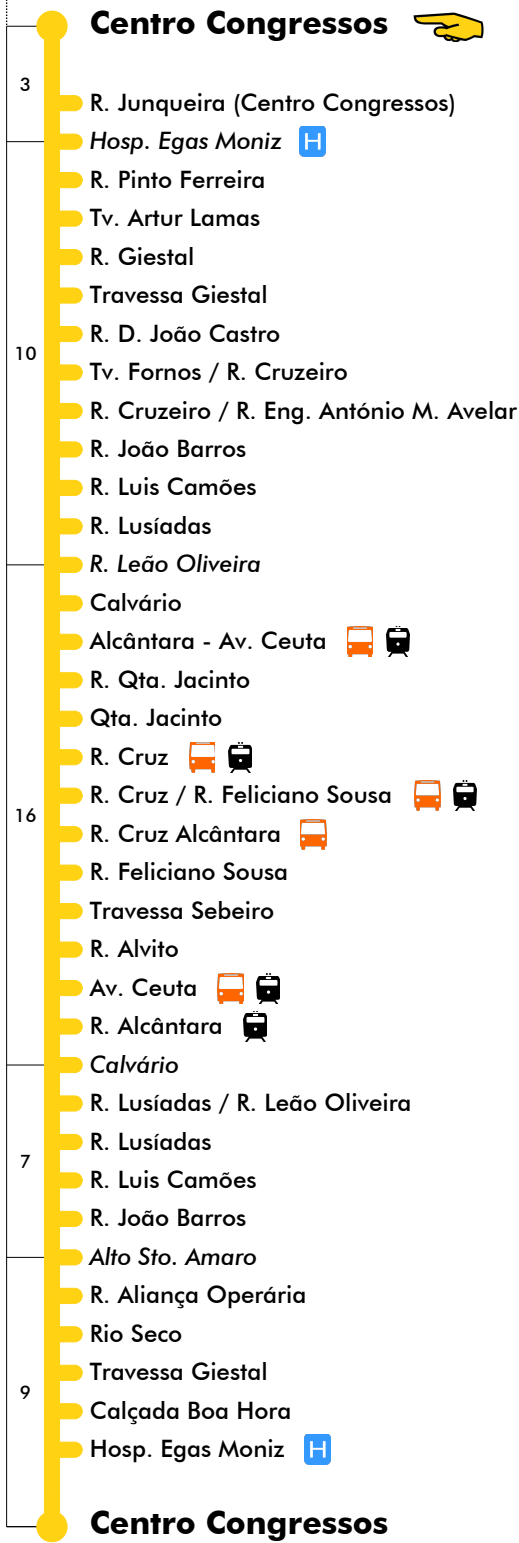

Centro Congressos / circulação Qta. Jacinto **73B**

Tempo aproximado em minutos

Intervalos / Horas aproximados de passagem nesta paragem

Todos os Dias

4	5	6	7	8	9	10	11	12	13	14	15	16	17	18	19	20	21	22	23	24	1	
			00	45	35	25	15	05	45	35	25	15	05	45	35	20	00					
			55					55					55									

Entrada em vigor: 29-10-2021

Navegante Metropolitano sempre válido
Navegante Lisboa (Lx) válido se nada indicado

Mais informações contacte:
213 613 000
atendimento@carris.pt
www.carris.pt

Centro Congressos / circulação Qta. Jacinto

73B

Tempo aproximado em minutos

24 dezembro

4	5	6	7	8	9	10	11	12	13	14	15	16	17	18	19	20	21	22	23	24	1	
			00	45	35	25	15	05	45	35	25	15	05	45	35							
			55					55					55									

25 dezembro e 1 janeiro

4	5	6	7	8	9	10	11	12	13	14	15	16	17	18	19	20	21	22	23	24	1	
										35	25	15	05	45	35	20	00					
													55									

Navegante Metropolitano sempre válido
Navegante Lisboa (Lx) válido se nada indicado