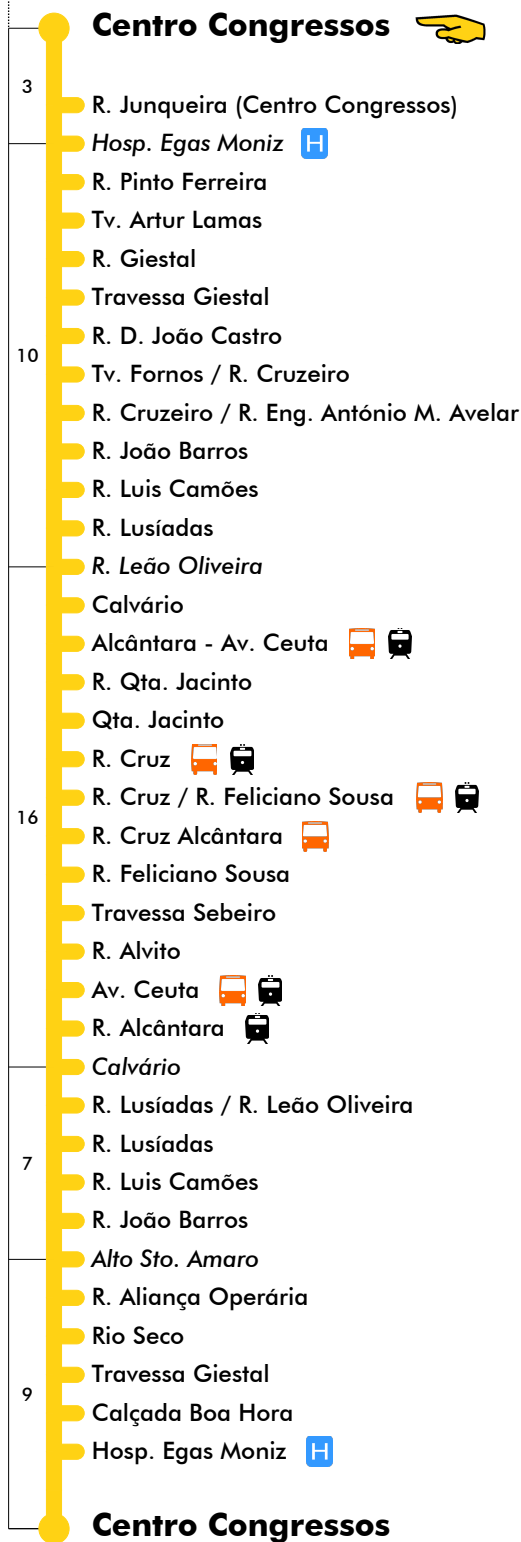

Centro Congressos / circulação Qta. Jacinto **73B**

Tempo aproximado em minutos

Intervalos / Horas aproximados de passagem nesta paragem

Todos os Dias

4	5	6	7	8	9	10	11	12	13	14	15	16	17	18	19	20	21	22	23	24	1	
			00	45	35	25	15	05	45	35	25	15	05	45	35	20	00					
			55					55					55									

Entrada em vigor: 29-10-2021

Navegante Metropolitano sempre válido
Navegante Lisboa (Lx) válido se nada indicado

Mais informações contacte:
213 613 000
atendimento@carris.pt
www.carris.pt

Centro Congressos / circulação Qta. Jacinto

4	5	6	7	8	9	10	11	12	13	14	15	16	17	18	19	20	21	22	23	24	1	
										35	25	15	05	45	35	20	00					
													55									

Navegante Metropolitano sempre válido
Navegante Lisboa (Lx) válido se nada indicado