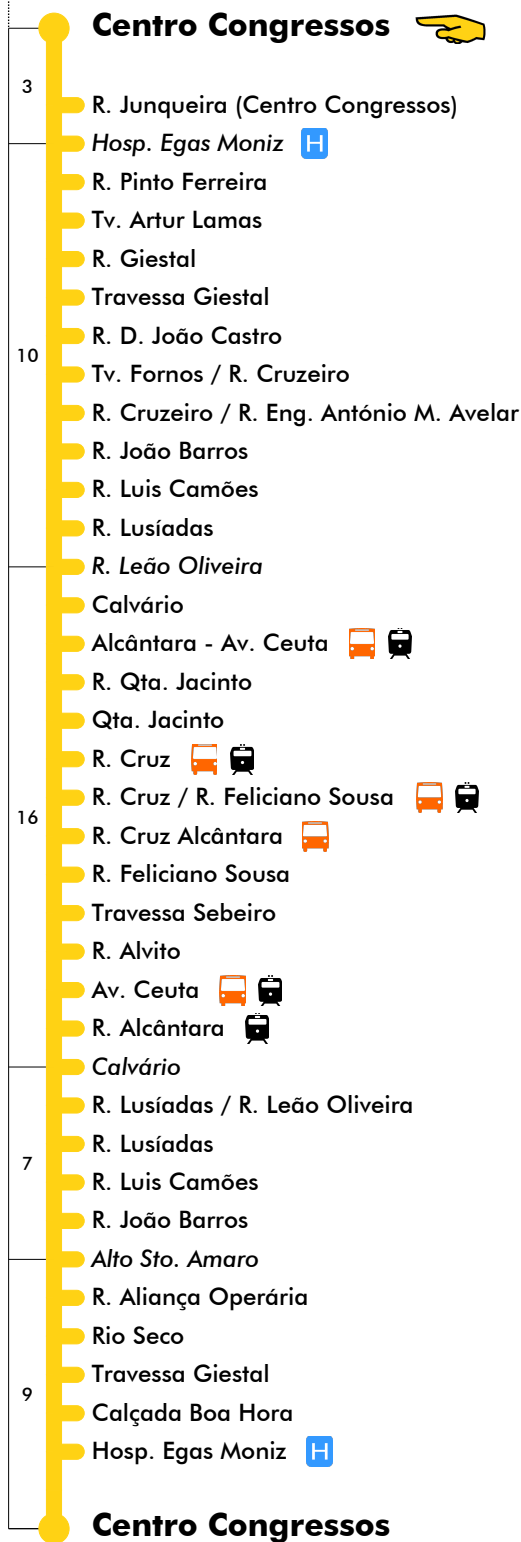

# Centro Congressos / circulação Qta. Jacinto **73B**

Tempo aproximado em minutos

Intervalos / Horas aproximados de passagem nesta paragem

Todos os Dias

4	5	6	7	8	9	10	11	12	13	14	15	16	17	18	19	20	21	22	23	24	1	
			00	45	35	25	15	05	45	35	25	15	05	45	35	20	00					
			55					55					55									