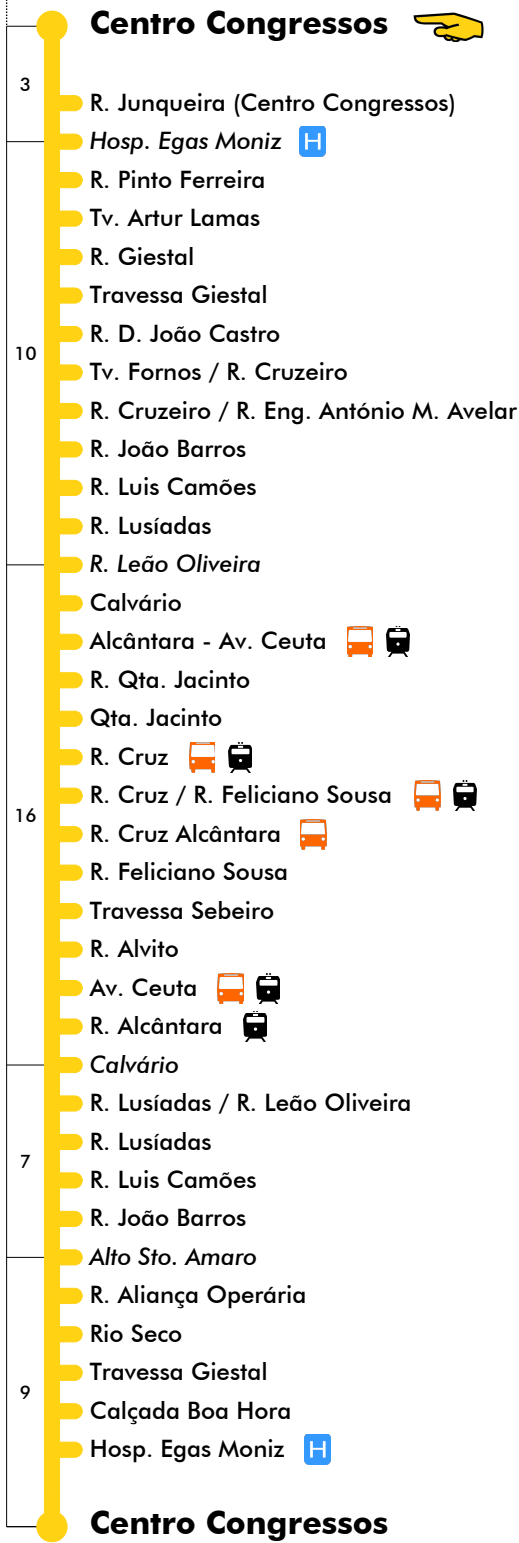

# Centro Congressos / circulação Qta. Jacinto **73B**

Tempo aproximado em minutos

Intervalos / Horas aproximados de passagem nesta paragem

Todos os Dias

4	5	6	7	8	9	10	11	12	13	14	15	16	17	18	19	20	21	22	23	24	1	
			00	45	35	25	15	05	45	35	25	15	05	45	35	20	00					
			55					55					55									

Entrada em vigor: 29-10-2021

Navegante Metropolitano sempre válido  
Navegante Lisboa (Lx) válido se nada indicado

Mais informações contacte:  
213 613 000  
atendimento@carris.pt  
www.carris.pt

# Centro Congressos / circulação Qta. Jacinto

## 24 dezembro

4	5	6	7	8	9	10	11	12	13	14	15	16	17	18	19	20	21	22	23	24	1	
			00	45	35	25	15	05	45	35	25	15	05	45	35							
			55					55					55									