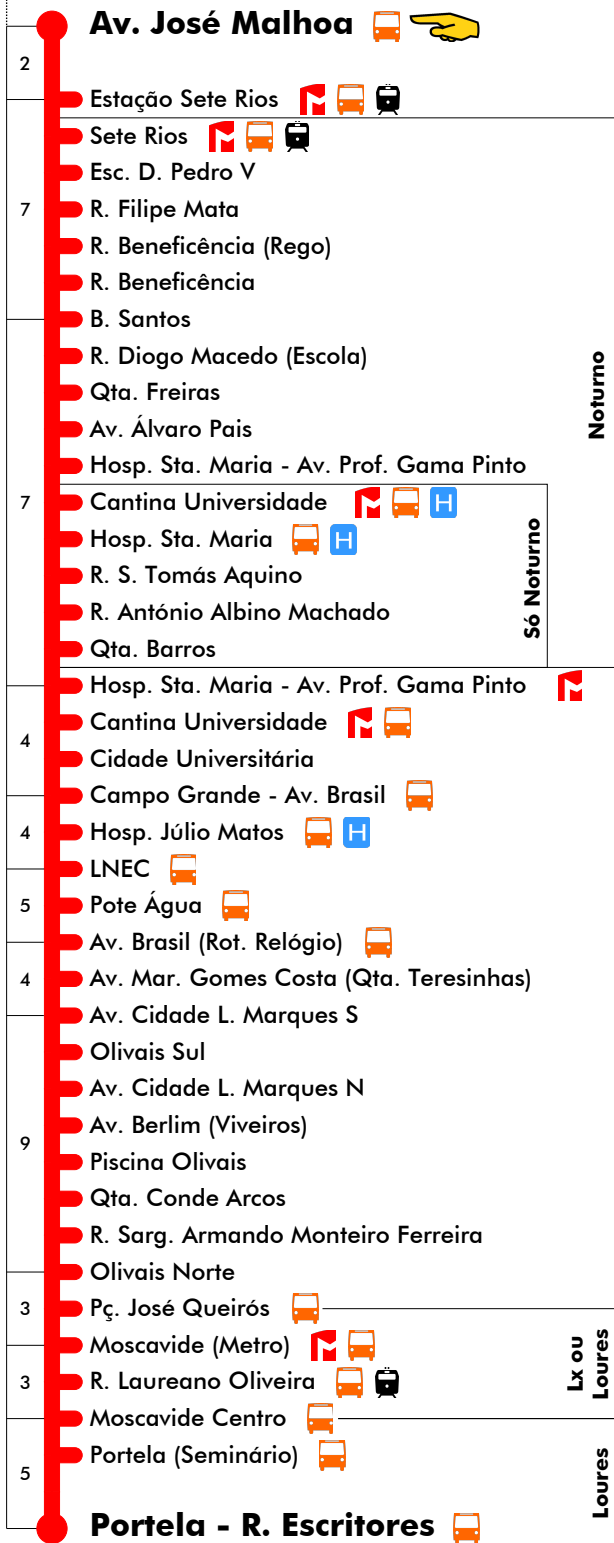

Av. José Malhoa - Portela

731

Tempo aproximado em minutos

Intervalos / Horas aproximados de passagem nesta paragem

Dias Úteis - Inverno

4	5	6	7	8	9	10	11	12	13	14	15	16	17	18	19	20	21	22	23	24	1
10	07	00	04	10	00	07	14	05	13	04	09	13	01	09	09						
29	25	16	20	27	17	24	31	22	30	21	25	29	17	27	30						
48	43	32	36	44	34	40	48	39	47	37	41	45	33	48							
		48	53		50	57		56		53	57		51								

Circula Entre Sete Rios e Qta. Barros
50 28 06 45

Dias Úteis - Verão

4	5	6	7	8	9	10	11	12	13	14	15	16	17	18	19	20	21	22	23	24	1
10	07	00	06	14	11	08	05	02	18	11	01	08	16	09	09						
29	25	16	23	33	30	27	24	21	37	28	17	25	33	27	30						
48	43	32	40	52	49	46	43	40	54	44	34	42	51	48							
		49	57					59		59		51	59								

Circula Entre Sete Rios e Qta. Barros
50 28 06 45

Sábados

4	5	6	7	8	9	10	11	12	13	14	15	16	17	18	19	20	21	22	23	24	1
10	21	08	23	15	07	25	17	09	01	19	11	03	21	12	04						
34	44	31	49	41	33	51	43	35	27	45	37	29	47	38	30						
57		57		59				53		53		55									

Circula Entre Sete Rios e Qta. Barros
45 20

Domingos e Feriados

4	5	6	7	8	9	10	11	12	13	14	15	16	17	18	19	20	21	22	23	24	1
35	05	03	23	15	07	25	17	09	01	19	11	03	21	12	04						
	35	31	49	41	33	51	43	35	27	45	37	29	47	38	30						
		57		59				53		53		55									