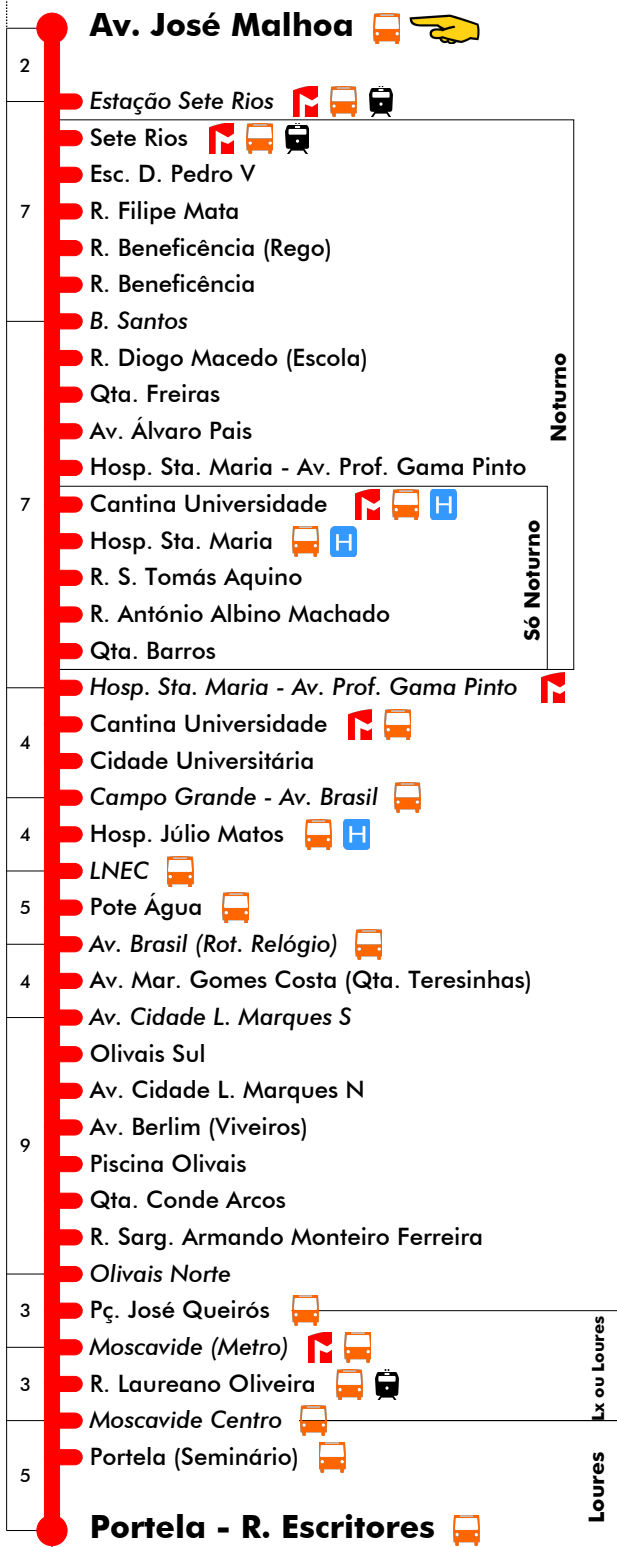

Circula Entre Qta. Barros e Sete Rios
10 26 05
48

Dias Úteis - Agosto

4	5	6	7	8	9	10	11	12	13	14	15	16	17	18	19	20	21	22	23	24	1
25	02	16	11	07	08	12	16	19	01	04	07	05	01	21	11	01					
44	21	35	30	26	29	34	37	40	22	25	28	24	19	46	36	25					
	39	53	48	47	51	55	58		43	46	47	42	38								
	58												57								

Av. José Malhoa - Portela **731**

Tempo aproximado em minutos

24 dezembro

4	5	6	7	8	9	10	11	12	13	14	15	16	17	18	19	20	21	22	23	24	1
		35	05	03	23	15	07	25	17	09	01	19	11	03	21	12					
			35	31	49	41	33	51	43	35	27	45	37	29							
				57				59				53		55							

25 dezembro e 1 janeiro

4	5	6	7	8	9	10	11	12	13	14	15	16	17	18	19	20	21	22	23	24	1
		35	35	03	23	41	07	25	17	09	01	19	11	03	21	12	04				
				57	49		33	51	43	35	27	45	37	29	47	38	30				
											53		55								

25 dezembro e 1 janeiro

4	5	6	7	8	9	10	11	12	13	14	15	16	17	18	19	20	21	22	23	24	1	
55	51	19	08	00	18	36	02	20	12	04	22	14	06	24	13	01						
			34	52	44		28	46	38	30	48	40	32	49	37	25						
										56				58								