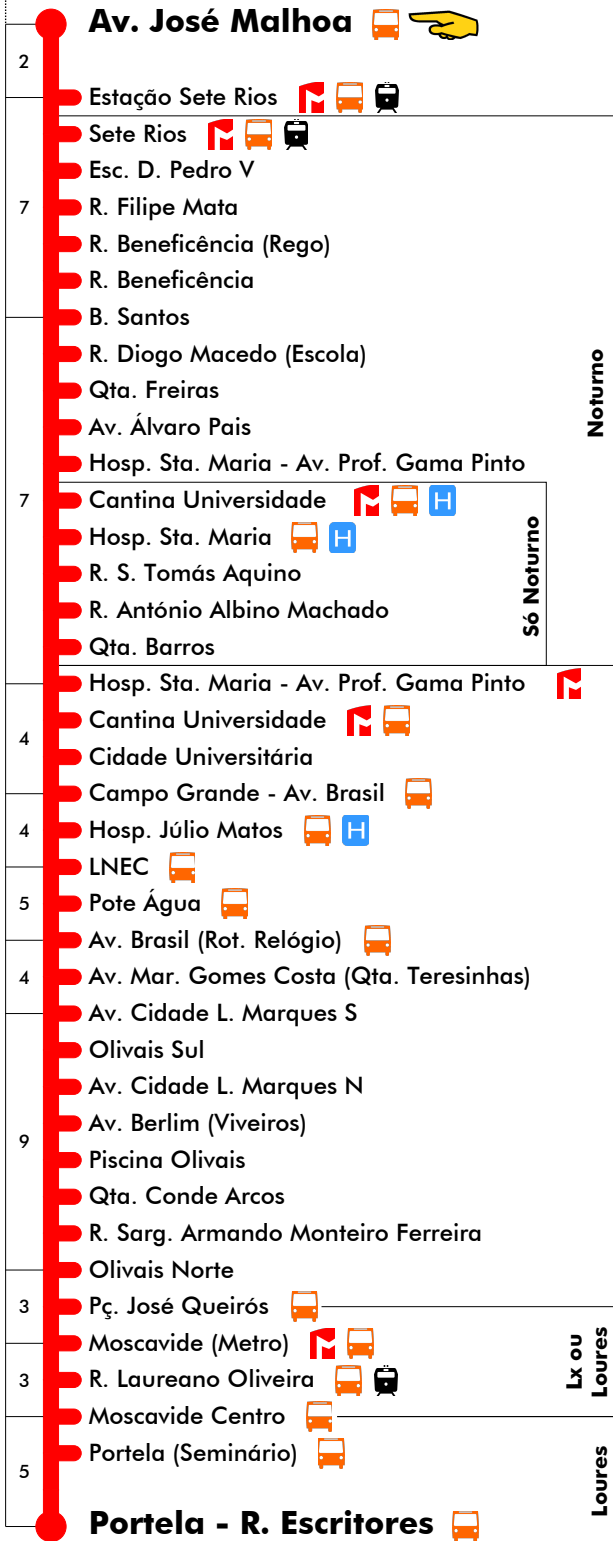

Av. José Malhoa - Portela

731

Tempo aproximado em minutos

Intervalos / Horas aproximados de passagem nesta paragem

Dias Úteis - Inverno

4	5	6	7	8	9	10	11	12	13	14	15	16	17	18	19	20	21	22	23	24	1
10	07	00	04	10	00	07	14	05	13	04	09	13	01	09	09						
29	25	16	20	27	17	24	31	22	30	21	25	29	17	27	30						
48	43	32	36	44	34	40	48	39	47	37	41	45	33	48							
		48	53		50	57		56		53	57		51								

Circula Entre Sete Rios e Qta. Barros
50 28 06 45

Dias Úteis - Verão

4	5	6	7	8	9	10	11	12	13	14	15	16	17	18	19	20	21	22	23	24	1
10	07	00	06	14	11	08	05	02	18	11	01	08	16	09	09						
29	25	16	23	33	30	27	24	21	37	28	17	25	33	27	30						
48	43	32	40	52	49	46	43	40	54	44	34	42	51	48							
		49	57					59		59		51	59								

Circula Entre Sete Rios e Qta. Barros
50 28 06 45

Sábados

4	5	6	7	8	9	10	11	12	13	14	15	16	17	18	19	20	21	22	23	24	1
10	21	08	23	15	07	25	17	09	01	19	11	03	21	12	04						
34	44	31	49	41	33	51	43	35	27	45	37	29	47	38	30						
57		57			59				53		53		55								

Circula Entre Sete Rios e Qta. Barros
45 20

Domingos e Feriados

4	5	6	7	8	9	10	11	12	13	14	15	16	17	18	19	20	21	22	23	24	1
35	05	03	23	15	07	25	17	09	01	19	11	03	21	12	04						
	35	31	49	41	33	51	43	35	27	45	37	29	47	38	30						
		57			59				53		53		55								