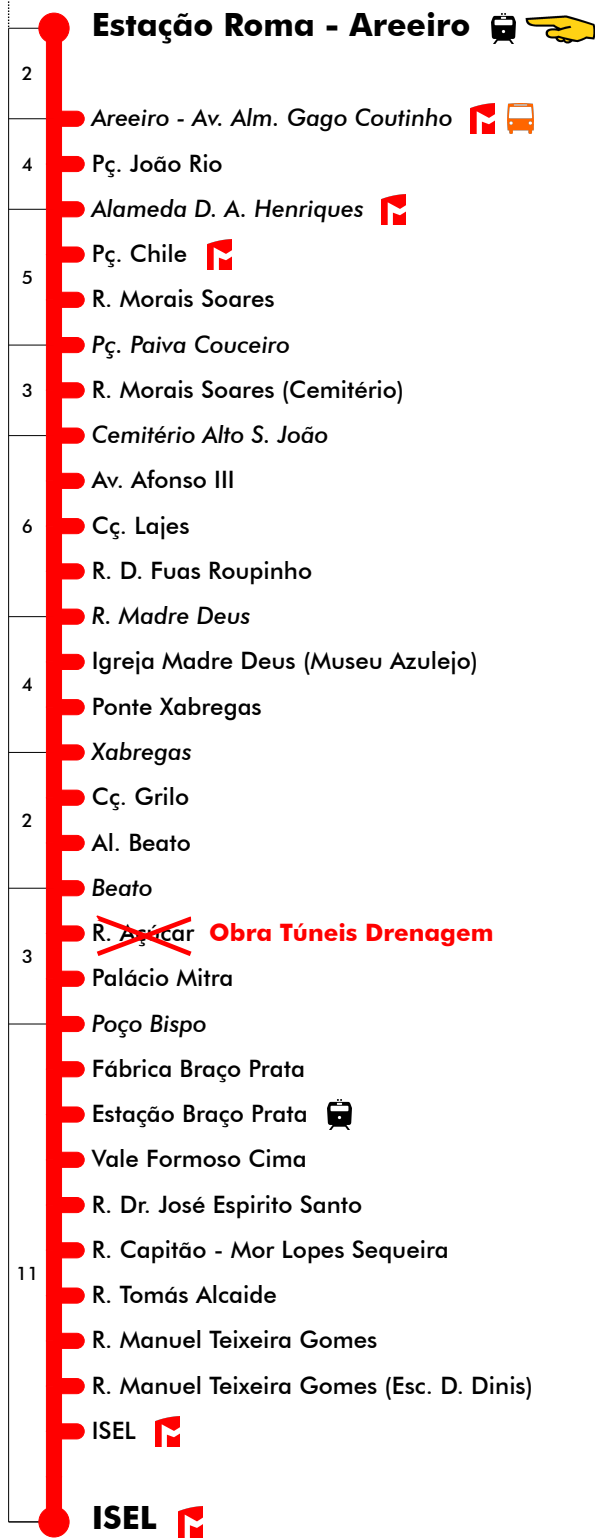

Dias Úteis - Férias Escolares

4	5	6	7	8	9	10	11	12	13	14	15	16	17	18	19	20	21	22	23	24	1	
00	02	12	09	12	14	01	03	05	07	06	01	11	02	09	00							
16	17	26	24	28	30	16	18	20	22	19	15	28	18	26								
31	32	40	40	43	45	32	34	36	38	33	29	45	35	43								
46	45	54	56	59		47	49	51	53	47	43	52										
		58										57										

Dias Úteis - Agosto

4	5	6	7	8	9	10	11	12	13	14	15	16	17	18	19	20	21	22	23	24	1	
00	01	09	04	08	17	03	12	21	07	10	06	03	00	09	00							
16	18	27	22	31	40	26	35	44	30	28	25	22	19	34								
31	34	46	45	54		49	58		51	47	44	41	44									
46	51																					

Entrada em vigor: 23-09-2024

Navegante Metropolitano sempre válido
Navegante Lisboa (Lx) válido se nada indicado

carris

Mais informações contacte:
213 613 000
atendimento@carris.pt
www.carris.pt

Estação Roma-Areeiro - ISEL

718

Tempo aproximado em minutos

Intervalos / Horas aproximados de passagem nesta paragem

Dias Úteis - Inverno

4	5	6	7	8	9	10	11	12	13	14	15	16	17	18	19	20	21	22	23	24	1	
		35	05	07	08	10	01	06	11	03	08	00	04	07	10	03	03					
		50	20	19	20	22	14	19	24	16	21	13	17	19	23	17	19					
			32	31	33	35	27	32	37	29	34	26	29	32	36	31	35					
			44	43	45	48	40	45	50	42	47	39	42	44	49	47						
			56	55	58		53	58		55		52	54	57								