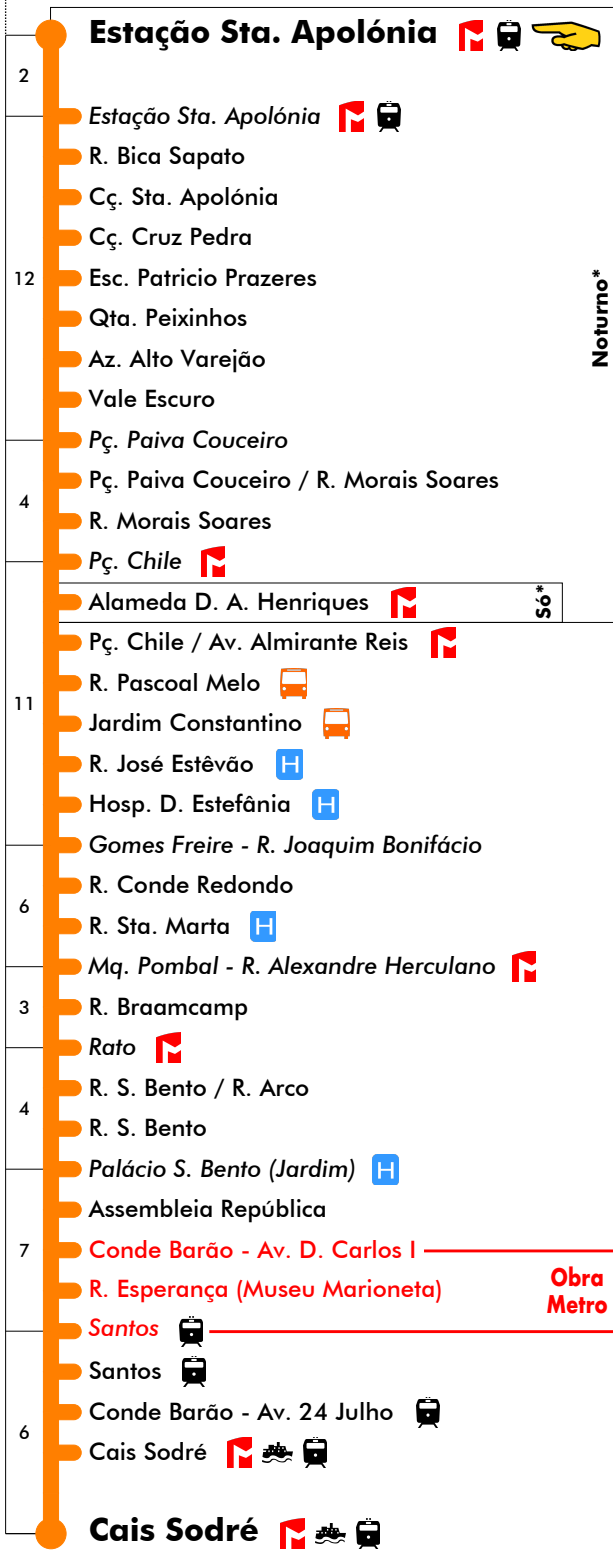

Estação Sta. Apolónia - Cais Sodré

706

Tempo aproximado em minutos

Intervalos / Horas aproximados de passagem nesta paragem

Dias Úteis - Inverno

4	5	6	7	8	9	10	11	12	13	14	15	16	17	18	19	20	21	22	23	24	1
20	00	14	14	16	15	13	12	10	08	03	10	14	02	10	00	00	00	20	00		
37	12	29	29	36	34	33	31	30	26	22	26	30	19	27	20	40					
49	23	44	44	55	54	52	51	49	45	38	42	46	36	43	40						
		35	59	59						54	58		53								
		47																			
		59																			

Dias Úteis - Verão

4	5	6	7	8	9	10	11	12	13	14	15	16	17	18	19	20	21	22	23	24	1
20	13	01	15	11	17	01	07	13	17	00	13	06	00	19	00	00	00	20	00		
41	29	20	34	33	39	23	29	34	39	21	31	24	18	39	20	40					
57	45	38	52	55	45	51	56			38	48	42	38			40					
		57								56		58									

Sábados

4	5	6	7	8	9	10	11	12	13	14	15	16	17	18	19	20	21	22	23	24	1
20	10	00	00	09	01	11	04	14	06	16	09	01	13	04	20	00	20	00			
39	27	12	16	26	19	29	21	31	24	34	26	19	38	29			40				
53	44	28	34	44	36	46	39	49	41	51	44	37	55								
		44	51		54		56		59				55								

Domingos e Feriados

4	5	6	7	8	9	10	11	12	13	14	15	16	17	18	19	20	21	22	23	24	1
10	16	00	16	16	17	16	16	16	16	16	16	16	16	13	04	20	00	20	00		
32	38	22	36	36	36	36	36	36	36	36	36	36	36	35	38	29			40		
54		39	56	56	56	56	56	56	56	56	56	56	56	54	55						
		56																			

Dias Úteis - Férias Escolares

4	5	6	7	8	9	10	11	12	13	14	15	16	17	18	19	20	21	22	23	24	1
20	04	16	05	18	04	13	22	08	17	14	03	11	02	10	00	00	20	00			
37	18	32	22	41	27	36	45	31	40	30	20	28	19	27	20	40					
51	31	49	38	50	59			54	57	46	37	45	36	43	40						
		45		55							54		53								
		59																			

Dias Úteis - Agosto

4	5	6	7	8	9	10	11	12	13	14	15	16	17	18	19	20	21	22	23	24	1
20	03	05	11	22	16	10	04	24	18	12	11	11	11	17	00	00	20	00			
42	24	27	33	49	43	37	31	51	45	31	31	31	33	39	30	40					
		45	49	55				58		51	51	51	55								

Termina Em Alameda D. A. Henriques

Entrada em vigor: 23-05-2024

Navegante Metropolitano sempre válido
Navegante Lisboa (Lx) válido se nada indicado

Mais informações contacte:
213 613 000
atendimento@carris.pt
www.carris.pt