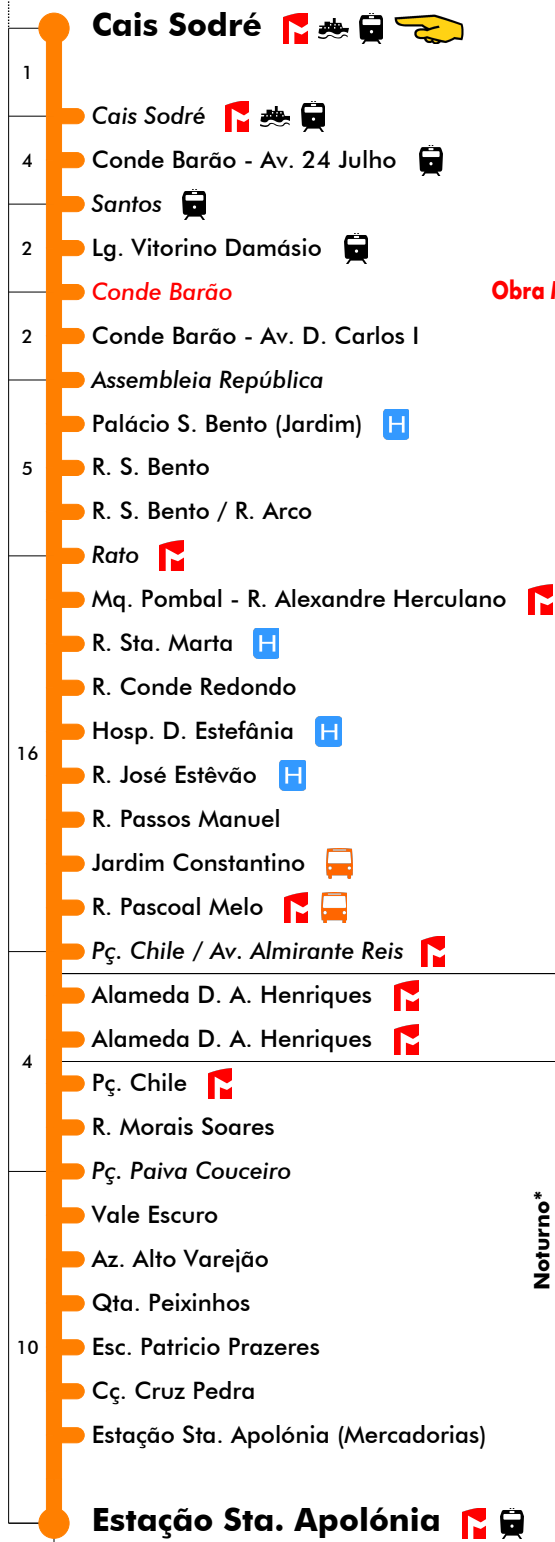

# Cais Sodré - Estação Sta. Apolónia

# 706

Tempo aproximado em minutos

Intervalos / Horas aproximados de passagem nesta paragem

## Dias Úteis - Inverno

4	5	6	7	8	9	10	11	12	13	14	15	16	17	18	19	20	21	22	23	24	1
45	00	01	05	05	01	00	18	16	13	05	01	09	13	01	12	05	20	00	20		
12	13	20	22	21	19	37	36	30	24	19	25	29	18	30	22	40					
23	26	35	42	40	39	57	55	47	42	37	41	45	36	47	40						
31	39	50			58						53	57	54								
39	52																				
48																					