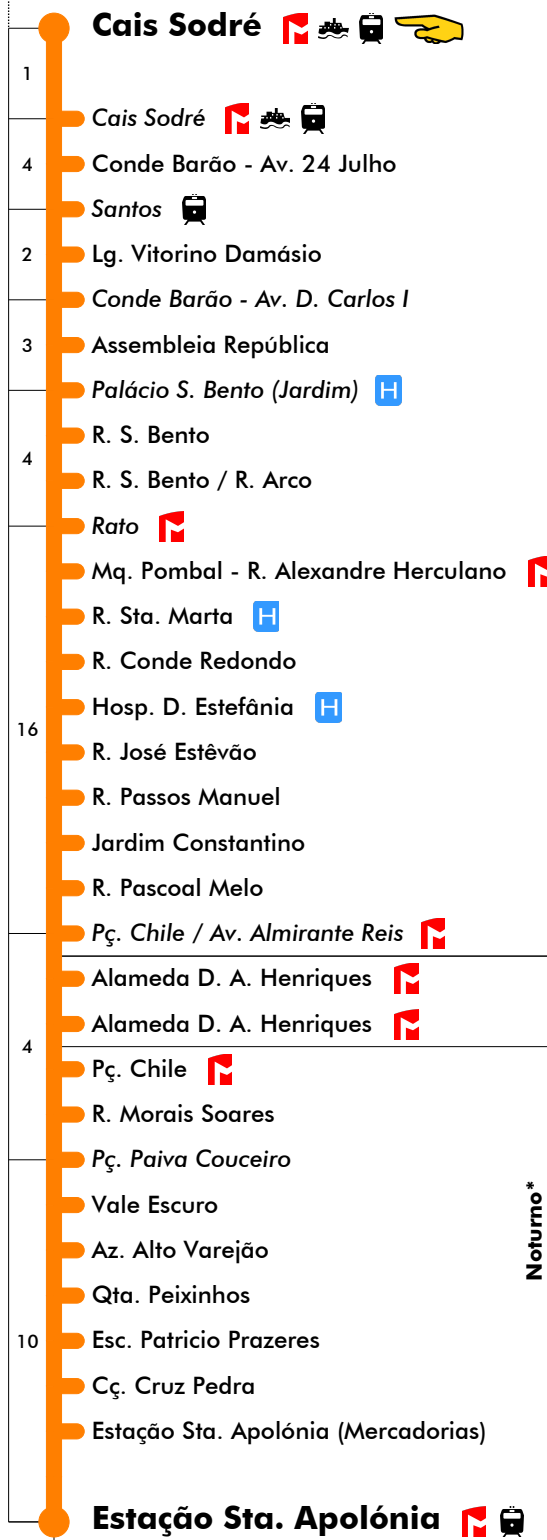

Cais Sodré - Est. Sta. Apolónia

706

Tempo aproximado em minutos

Intervalos / Horas aproximados de passagem nesta paragem

Dias Úteis - Inverno

4	5	6	7	8	9	10	11	12	13	14	15	16	17	18	19	20	21	22	23	24	1
43	07	08	05	14	06	15	06	14	05	13	04	04	00	09	08	00	15	15	15		
55	18	18	18	31	23	32	23	31	22	30	21	18	14	22	24	20	45	45			
	28	28	31	49	41	49	40	48	39	47	36	32	28	36	40	40					
	38	40	44		58		57		56		50	46	42	52							
	48	53	58											55							
	58																				

Dias Úteis - Verão

4	5	6	7	8	9	10	11	12	13	14	15	16	17	18	19	20	21	22	23	24	1
43	01	08	16	07	07	09	11	11	11	11	11	07	14	05	12	03	00	15	15	15	
18	25	33	27	28	30	31	31	31	31	31	31	23	31	22	29	20	20	45	45		
	33	42	50	47	49	51	51	51	51	51	51	40	48	39	46	40	40				
	48	59										57	55								
	58																				