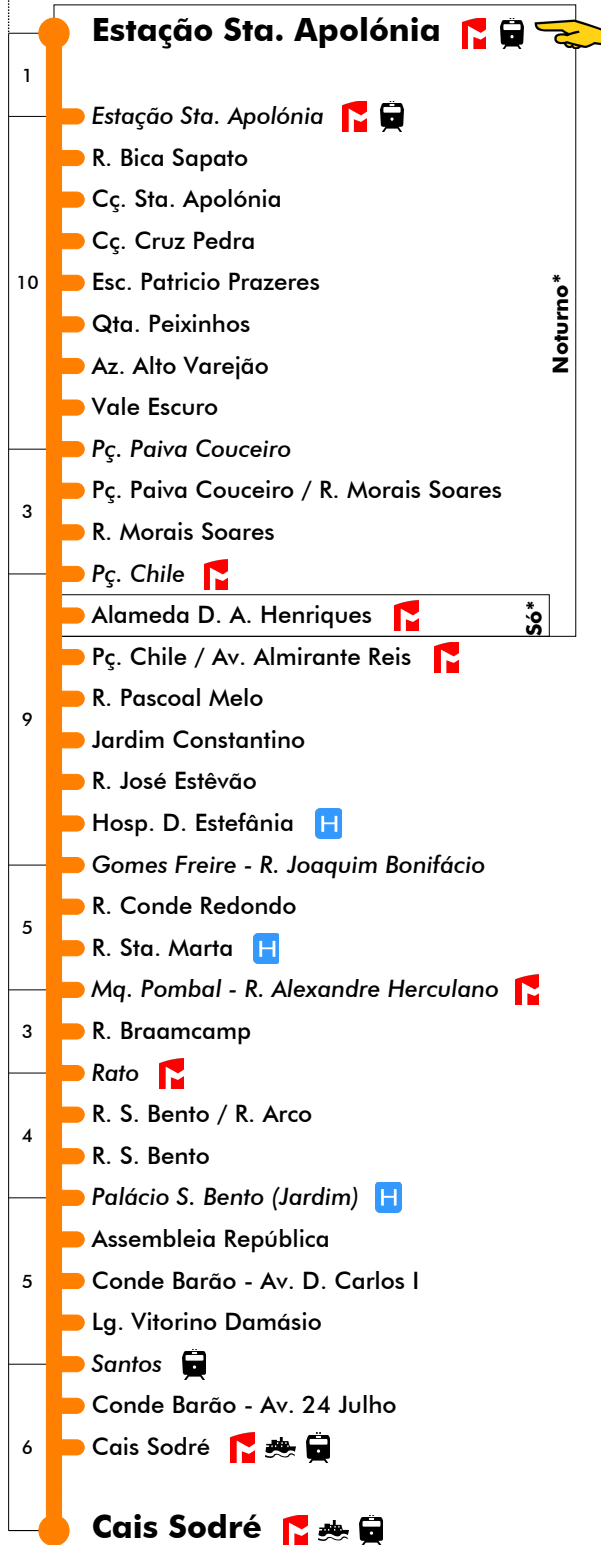

Dias Úteis - Férias Escolares

4	5	6	7	8	9	10	11	12	13	14	15	16	17	18	19	20	21	22	23	24	1
43	07	08	12	11	11	11	11	11	11	11	11	11	03	07	11	03	00	15	15	15	
55	18	18	26	31	31	31	31	31	31	31	31	31	19	23	28	20	20	45	45		
	33	30	41	51	51	51	51	51	51	51	51	51	47	35	39	45	40	40			
	48	44	56										51	55							
	58	58																			

Dias Úteis - Agosto

4	5	6	7	8	9	10	11	12	13	14	15	16	17	18	19	20	21	22	23	24	1
43	01	08	15	18	08	23	13	03	18	08	12	15	18	20	01	14	15	15	15		
	18	18	36	43	33	48	38	28	43	33	33	36	39	40	22	40	45	45			
	48	37	57	58		53		53		52	54	57	59		48						
	56																				

Inicia Em Alameda D. A. Henriques

Inicia Em Terreiro do Paço

Entrada em vigor: 17-08-2020

Navegante Metropolitano sempre válido
Navegante Lisboa (Lx) válido se nada indicado

Mais informações contacte:
213 613 000
atendimento@carris.pt
www.carris.pt

Est. Sta. Apolónia - Cais Sodré

706

Tempo aproximado em minutos

Intervalos / Horas aproximados de passagem nesta paragem

Dias Úteis - Inverno

4	5	6	7	8	9	10	11	12	13	14	15	16	17	18	19	20	21	22	23	24	1
20	05	04	09	06	14	05	13	04	12	03	01	11	07	06	00	00	00	00	00	00	00
32	16	17	23	23	31	22	30	21	29	20	15	25	21	21	20	30	30	30	30	30	30
43	27	29	36	40	48	39	47	38	46	35	29	39	36	40	40	40	40	40	40	40	40
54	39	42	50	57	56	55	55	47	43	53	51	57	57	57	57	57	57	57	57	57	57