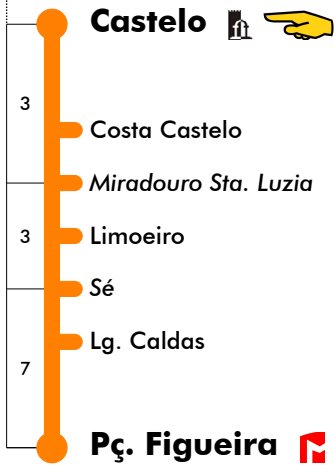

Castelo - Pç. Figueira

737

Tempo aproximado em minutos

24 dezembro

4	5	6	7	8	9	10	11	12	13	14	15	16	17	18	19	20	21	22	23	24	1	
				45	15	00	00	00	00	00	00	00	00	00	15	15						
					45	15	15	15	15	15	15	15	15	15	15	45						
						30	30	30	30	30	30	30	30	30	45							
						45	45	45	45	45	45	45	45	45								

25 dezembro e 1 janeiro

4	5	6	7	8	9	10	11	12	13	14	15	16	17	18	19	20	21	22	23	24	1	
				45	15	15	15	15	15	00	00	00	00	00	00	15	15					
					45	45	45	45	30	15	15	15	15	15	15	45						
									45	30	30	30	30	30	45							
									45	45	45	45	45	45								

Entrada em vigor: 24-12-2024

Navegante Metropolitano sempre válido
Navegante Lisboa (Lx) válido se nada indicado

carris

Mais informações contacte:
213 613 000
atendimento@carris.pt
www.carris.pt