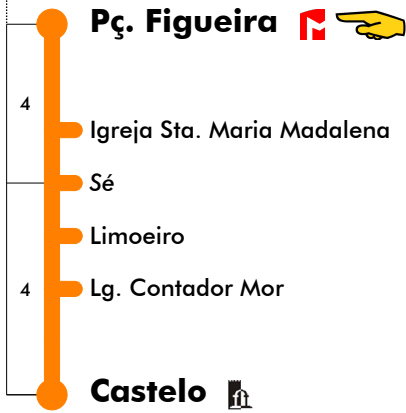

Pç. Figueira - Castelo

737

Tempo aproximado em minutos

24 dezembro

4	5	6	7	8	9	10	11	12	13	14	15	16	17	18	19	20	21	22	23	24	1
				30	00	00	00	00	00	00	00	00	00	00	00	00	00	00	00	00	00
				30	15	15	15	15	15	15	15	15	15	15	30	30					
				45	30	30	30	30	30	30	30	30	30	30							
				45	45	45	45	45	45	45	45	45	45								

25 dezembro e 1 janeiro

4	5	6	7	8	9	10	11	12	13	14	15	16	17	18	19	20	21	22	23	24	1
				30	00	00	00	00	00	00	00	00	00	00	00	00	00	00	00	00	00
				30	30	30	30	30	15	15	15	15	15	15	15	30	30				
				30	30	30	30	30	30	30	30	30	30	30							
				45	45	45	45	45	45	45	45	45	45								

Entrada em vigor: 24-12-2024

Navegante Metropolitano sempre válido
Navegante Lisboa (Lx) válido se nada indicado

carris

Mais informações contacte:
213 613 000
atendimento@carris.pt
www.carris.pt