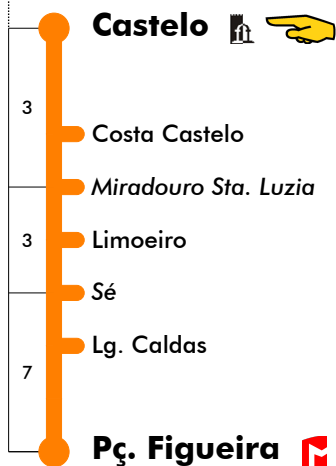

Entrada em vigor: 18-03-2023

Navegante Metropolitano sempre válido
Navegante Lisboa (Lx) válido se nada indicado

carris

Mais informações contacte:
213 613 000
atendimento@carris.pt
www.carris.pt

Castelo - Pç. Figueira

737

Tempo aproximado em minutos

Intervalos / Horas aproximados de passagem nesta paragem

Dias Úteis

4	5	6	7	8	9	10	11	12	13	14	15	16	17	18	19	20	21	22	23	24	1	
			55	25	05	05	05	05	05	05	05	05	05	05	05	00	00					
				45	15	15	15	15	15	15	15	15	15	15	15	15	15					
				55	25	25	25	25	25	25	25	25	25	25	25	25	30					
					35	35	35	35	35	35	35	35	35	35	35	35	45					
					45	45	45	45	45	45	45	45	45	45	45	45						
					55	55	55	55	55	55	55	55	55	55	55							