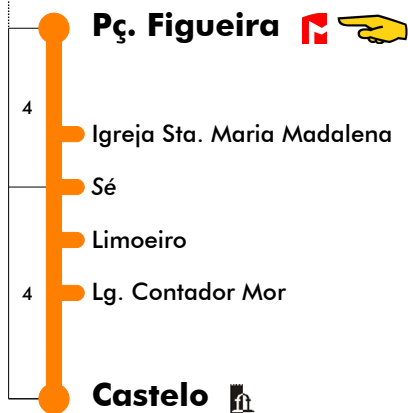

Pç. Figueira - Castelo

737

Tempo aproximado em minutos

Intervalos / Horas aproximados de passagem nesta paragem

Dias Úteis

4	5	6	7	8	9	10	11	12	13	14	15	16	17	18	19	20	21	22	23	24	1
			40	10	00	00	00	00	00	00	00	00	00	00	00	00	00	00	00	00	00
				30	10	10	10	10	10	10	10	10	10	10	10	10	10	10	10	10	15
				40	20	20	20	20	20	20	20	20	20	20	20	20	20	20	20	20	30
				50	30	30	30	30	30	30	30	30	30	30	30	30	30	30	30	30	45
				40	40	40	40	40	40	40	40	40	40	40	40	40	40	40	40	40	45
				50	50	50	50	50	50	50	50	50	50	50	50	50	50	50	50	50	50

Sábados

4	5	6	7	8	9	10	11	12	13	14	15	16	17	18	19	20	21	22	23	24	1
			30	00	00	00	00	00	00	00	00	00	00	00	00	00	00	00	00	00	00
				30	15	15	15	15	15	15	15	15	15	15	15	15	15	15	15	15	30
				45	30	30	30	30	30	30	30	30	30	30	30	30	30	30	30	30	30
				45	45	45	45	45	45	45	45	45	45	45	45	45	45	45	45	45	45