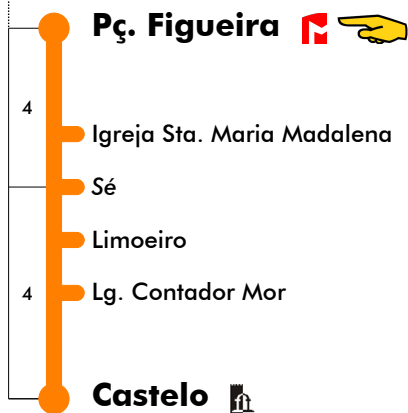

# Pç. Figueira - Castelo

# 737

Tempo aproximado em minutos

Intervalos / Horas aproximados de passagem nesta paragem