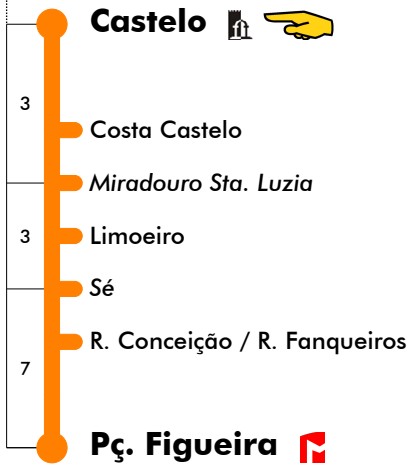

Entrada em vigor: 24-02-2022

Navegante Metropolitano sempre válido
Navegante Lisboa (Lx) válido se nada indicado

carris

Mais informações contacte:
213 613 000
atendimento@carris.pt
www.carris.pt

Castelo - Pç. Figueira

737

Tempo aproximado em minutos

Intervalos / Horas aproximados de passagem nesta paragem

Dias Úteis

4	5	6	7	8	9	10	11	12	13	14	15	16	17	18	19	20	21	22	23	24	1
			55	25	05	05	05	05	05	05	05	05	05	05	05	00	00				
				45	15	15	15	15	15	15	15	15	15	15	15	15	15				
				55	25	25	25	25	25	25	25	25	25	25	25	25	30				
					35	35	35	35	35	35	35	35	35	35	35	35	45				
					45	45	45	45	45	45	45	45	45	45	45	45					
					55	55	55	55	55	55	55	55	55	55	55						