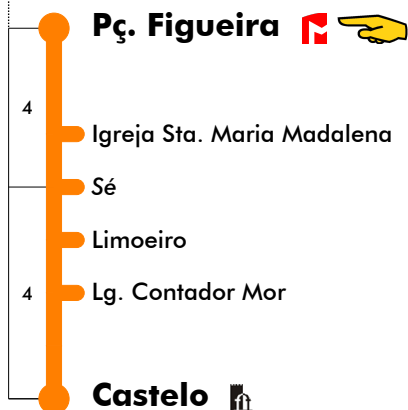

Pç. Figueira - Castelo

737

Tempo aproximado em minutos

Intervalos / Horas aproximados de passagem nesta paragem

Dias Úteis

4	5	6	7	8	9	10	11	12	13	14	15	16	17	18	19	20	21	22	23	24	1
			40	10	00	00	00	00	00	00	00	00	00	00	00	00	00	00	00	00	00
				30	10	10	10	10	10	10	10	10	10	10	10	10	10	10	10	10	15
				40	20	20	20	20	20	20	20	20	20	20	20	20	20	20	20	20	30
				50	30	30	30	30	30	30	30	30	30	30	30	30	30	30	30	45	
				40	40	40	40	40	40	40	40	40	40	40	40	40	40	40	40	45	
				50	50	50	50	50	50	50	50	50	50	50	50	50	50	50	50	50	

Sábados

4	5	6	7	8	9	10	11	12	13	14	15	16	17	18	19	20	21	22	23	24	1
			30	00	00	00	00	00	00	00	00	00	00	00	00	00	00	00	00	00	00
				30	30	30	30	30	15	15	15	15	15	15	15	15	30	30			
									30	30	30	30	30	30							
									45	45	45	45	45	45							