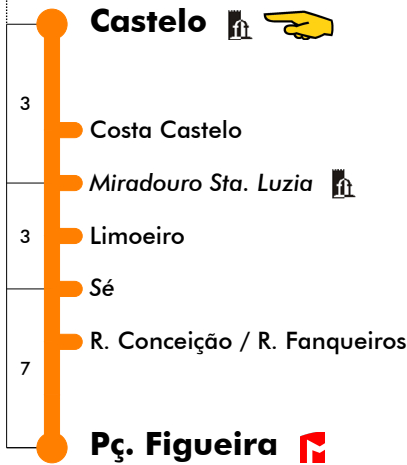

Castelo - Pç. Figueira

737

Tempo aproximado em minutos

Intervalos / Horas aproximados de passagem nesta paragem

Dias Úteis

4	5	6	7	8	9	10	11	12	13	14	15	16	17	18	19	20	21	22	23	24	1
			55	25	05	05	05	05	05	05	05	05	05	05	05	00	00				
				45	15	15	15	15	15	15	15	15	15	15	15	15	15				
				55	25	25	25	25	25	25	25	25	25	25	25	25	30				
					35	35	35	35	35	35	35	35	35	35	35	35	45				
					45	45	45	45	45	45	45	45	45	45	45	45					
					55	55	55	55	55	55	55	55	55	55	55						

Sábados

4	5	6	7	8	9	10	11	12	13	14	15	16	17	18	19	20	21	22	23	24	1
				45	15	15	15	15	15	00	00	00	00	00	00	15	15				
					45	45	45	45	30	15	15	15	15	15	15	45					
									45	30	30	30	30	30	45						
										45	45	45	45	45							

Domingos e Feriados

4	5	6	7	8	9	10	11	12	13	14	15	16	17	18	19	20	21	22	23	24	1
						15	15	15	15	00	00	00	00	00	00	15	15				
						45	45	45	30	15	15	15	15	15	15	45					
									45	30	30	30	30	30	45						
										45	45	45	45	45							

Páscoa

Sexta-Feira Santa

5	6	7	8	9	10	11	12	13	14	15	16	17	18	19	20	21	22	23	24
					15	03	03	03	03	03	03	03	03	00	00	00			
					21	09	09	09	09	09	09	09	09	15	15	15			
					27	15	15	15	15	15	15	15	15	30	30				
					33	21	21	21	21	21	21	21	21	45	45				
					39	27	27	27	27	27	27	27	27						
					45	33	33	33	33	33	33	33	33						
					51	39	39	39	39	39	39	39	39						
					57	45	45	45	45	45	45	45	45						
					51	51	51	51	51	51	51	51	51						
					57	57	57	57	57	57	57	57	57						

Sábado

5	6	7	8	9	10	11	12	13	14	15	16	17	18	19	20	21	22	23	24
				45	15	00	03	03	03	03	03	03	03	00	00	00			
					30	09	09	09	09	09	09	09	09	15	15	15			
					45	15	15	15	15	15	15	15	15	30	30				
					21	21	21	21	21	21	21	21	21	45	45				
					27	27	27	27	27	27	27	27	27						
					33	33	33	33	33	33	33	33	33						
					39	39	39	39	39	39	39	39	39						
					45	45	45	45	45	45	45	45	45						
					51	51	51	51	51	51	51	51	51						
					57	57	57	57	57	57	57	57	57						

Entrada em vigor: 25-10-2019

Navegante Metropolitano sempre válido
Navegante Lisboa (Lx) válido se nada indicado

carris

Mais informações contacte:
213 613 000
atendimento@carris.pt
www.carris.pt