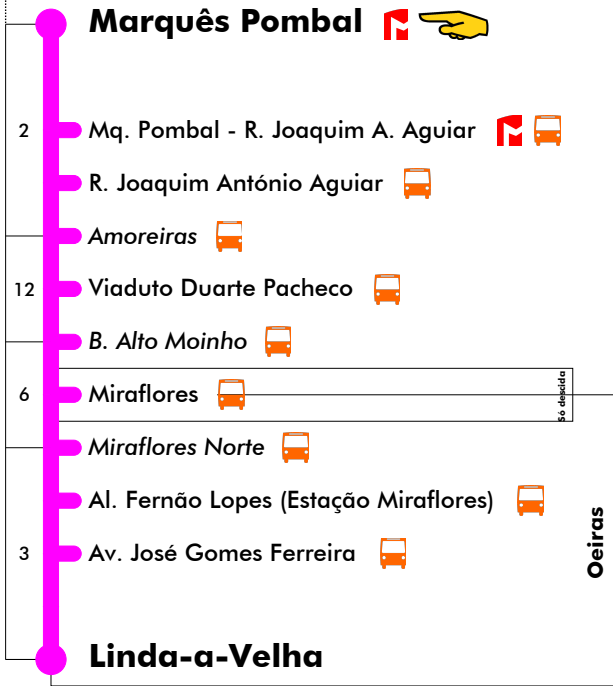

Dia de Carnaval e 13-junho se dia útil (Feriado em Lisboa)

4	5	6	7	8	9	10	11	12	13	14	15	16	17	18	19	20	21	22	23	24	1
10	20	10	00	15	05	20	10	00	15	05	20	10	00	15	05	05	05	05	05	00	
30	45	35	25	40	30	45	35	25	40	30	45	35	25	40	35						
55			50		55			50		55			50								

Entrada em vigor: 21-02-2023

Navegante Metropolitano sempre válido
Navegante Lisboa (Lx) válido se nada indicado

carris

Mais informações contacte:
213 613 000
atendimento@carris.pt
www.carris.pt

Marquês Pombal - Linda-a-Velha **748**

Tempo aproximado em minutos

24 dezembro

4	5	6	7	8	9	10	11	12	13	14	15	16	17	18	19	20	21	22	23	24	1
	55	35	05	13	04	12	03	11	02	20	10	00	15	05	20	10					
			22	30	21	29	20	28	19	45	35	25	40	30	45	35					
			39	47	38	46	37	45	36			50		55							
			56		55		54		55												

25 dezembro e 1 janeiro

4	5	6	7	8	9	10	11	12	13	14	15	16	17	18	19	20	21	22	23	24	1
				00	45	35	25	15	05	45	35	25	15	05	45	35	30	30	35	25	
				55					55					55							

Entrada em vigor: 24-12-2024

Navegante Metropolitano sempre válido
Navegante Lisboa (Lx) válido se nada indicado