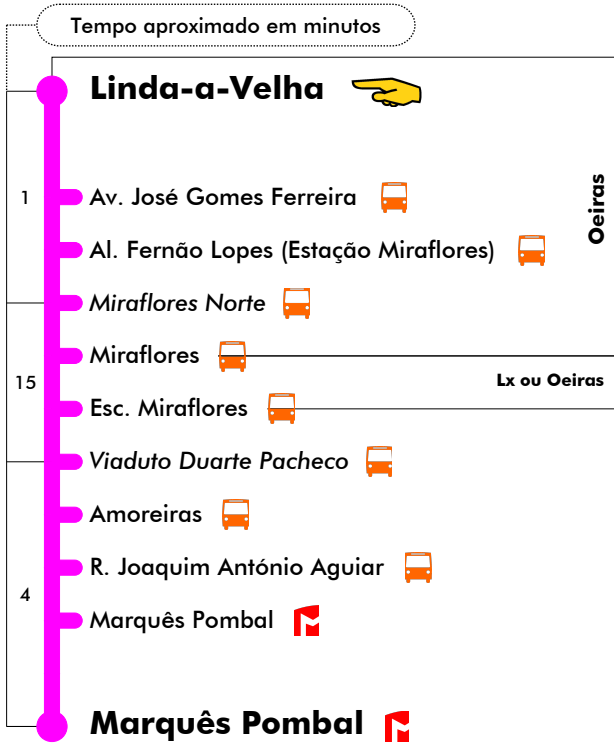

Dia de Carnaval e 13-junho se dia útil (Feriado em Lisboa)

4	5	6	7	8	9	10	11	12	13	14	15	16	17	18	19	20	21	22	23	24	1
30	20	10	00	15	05	20	10	00	15	05	20	10	00	15	05	00	30	35	25		
	55	45	35	25	40	30	45	35	25	40	30	45	35	25	40	30	30				
		50		55		50		55		50		50		50							

Entrada em vigor: 21-02-2023

Navegante Metropolitano sempre válido
Navegante Lisboa (Lx) válido se nada indicado

carris

Mais informações contacte:
213 613 000
atendimento@carris.pt
www.carris.pt

Linda-a-Velha - Marquês Pombal **748**