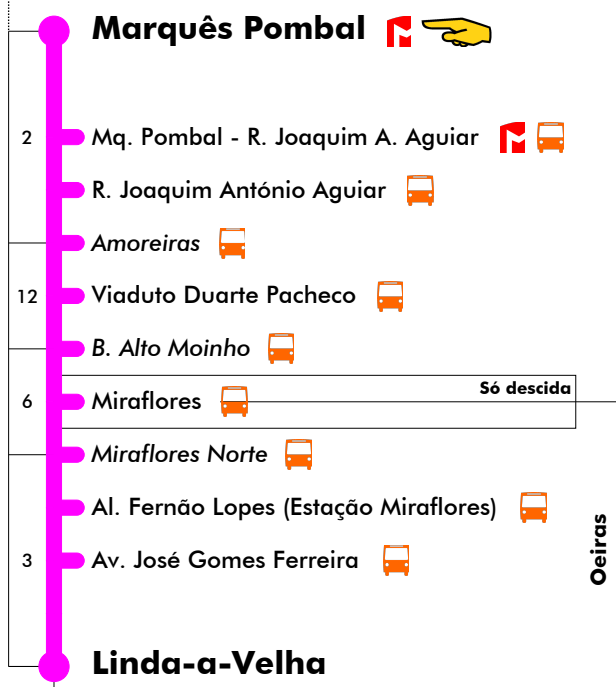

Marquês Pombal - Linda-a-Velha **748**

Tempo aproximado em minutos

Intervalos / Horas aproximados de passagem nesta paragem

Dias Úteis - Inverno

4	5	6	7	8	9	10	11	12	13	14	15	16	17	18	19	20	21	22	23	24	1
30	11	00	00	06	01	05	05	05	05	05	05	09	06	00	13	10	30	35	25		
51	32	10	11	17	12	25	25	25	25	25	25	21	17	11	32	30					
	50	20	22	28	25	45	45	45	45	45	36	32	28	21	51						
		30	33	39	45						47	44	39	32							
		40	44	50							58	55	50	43							
		50	55											54							