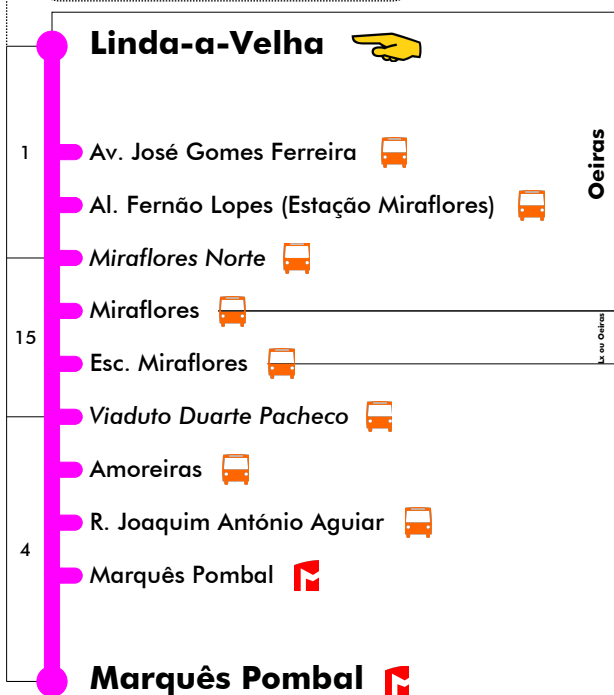

Tempo aproximado em minutos

24 dezembro

4	5	6	7	8	9	10	11	12	13	14	15	16	17	18	19	20	21	22	23	24	1
	55	35	05	13	04	12	03	11	02	20	10	00	15	05	20	10					
			22	30	21	29	20	28	19	45	35	25	40	30	45	35					
			39	47	38	46	37	45	36			50		55							
			56		55		54		55												

25 dezembro e 1 janeiro

4	5	6	7	8	9	10	11	12	13	14	15	16	17	18	19	20	21	22	23	24	1
				00	45	35	25	15	05	45	35	25	15	05	45	35	30	30	35	25	
				55					55					55							

Entrada em vigor: 24-12-2024

Navegante Metropolitano sempre válido
Navegante Lisboa (Lx) válido se nada indicado

carris

Mais informações contacte:
213 613 000
atendimento@carris.pt
www.carris.pt

Linda-a-Velha - Marquês Pombal **748**

Tempo aproximado em minutos

24 dezembro

4	5	6	7	8	9	10	11	12	13	14	15	16	17	18	19	20	21	22	23	24	1
15	14	05	13	04	12	03	11	20	10	00	15	05	20	10							
45	31	22	30	21	29	20	30	45	35	25	40	30	45								
58	48	39	47	38	46	37	55			50		55									
			56		55		54														

25 dezembro e 1 janeiro

4	5	6	7	8	9	10	11	12	13	14	15	16	17	18	19	20	21	22	23	24	1
30	30	20	10	00	40	30	20	10	00	40	30	20	10	05	20	10	05	05	05	00	
						50						50									

Entrada em vigor: 24-12-2024

Navegante Metropolitano sempre válido
Navegante Lisboa (Lx) válido se nada indicado