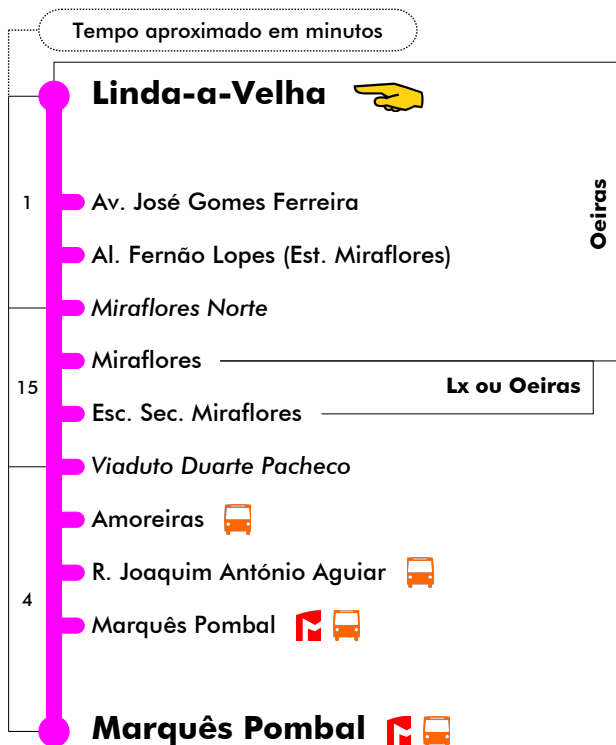

Dias Úteis - Agosto

4	5	6	7	8	9	10	11	12	13	14	15	16	17	18	19	20	21	22	23	24	1
30	13	00	00	06	01	05	05	05	05	05	05	05	09	06	00	13	10	30	35	25	
55	30	10	11	17	12	25	25	25	25	25	25	25	21	17	11	32	30				
	50	20	22	28	25	45	45	45	45	45	45	36	32	28	21	51					
	30	33	39	45								47	44	39	32						
	40	44	50									58	55	50	43						
	50	55													54						

Entrada em vigor: 03-08-2020

Navegante Metropolitano sempre válido
Navegante Lisboa (Lx) válido se nada indicado

Mais informações contacte:
213 613 000
atendimento@carris.pt
www.carris.pt

Linda-a-Velha - Marquês Pombal **748**