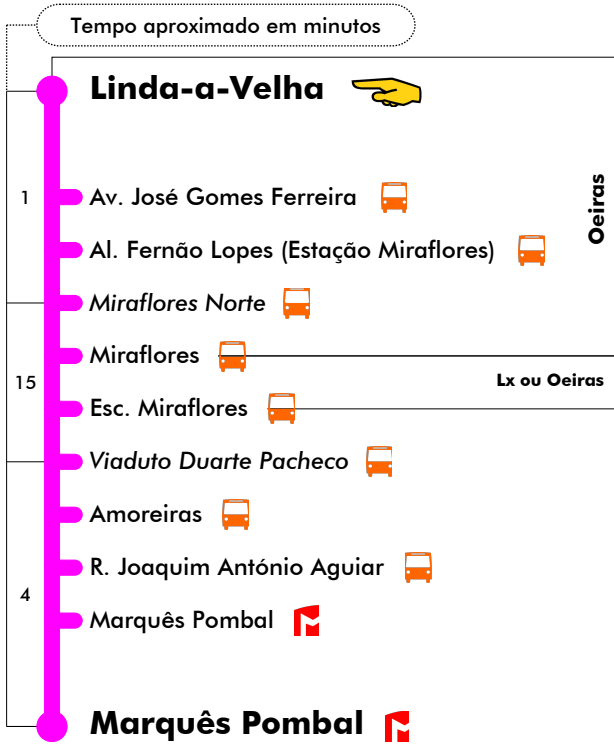

13 de junho se dia útil (Feriado Municipal em Lisboa)

4	5	6	7	8	9	10	11	12	13	14	15	16	17	18	19	20	21	22	23	24	1
30	20	10	00	15	05	20	10	00	15	05	20	10	00	15	05	00	30	35	25		
	55	45	35	25	40	30	45	35	25	40	30	45	35	25	40	30	30				
			50		55		50		55					50							

Entrada em vigor: 03-10-2022

Navegante Metropolitano sempre válido
Navegante Lisboa (Lx) válido se nada indicado

carris

Mais informações contacte:
213 613 000
atendimento@carris.pt
www.carris.pt

Linda-a-Velha - Marquês Pombal **748**