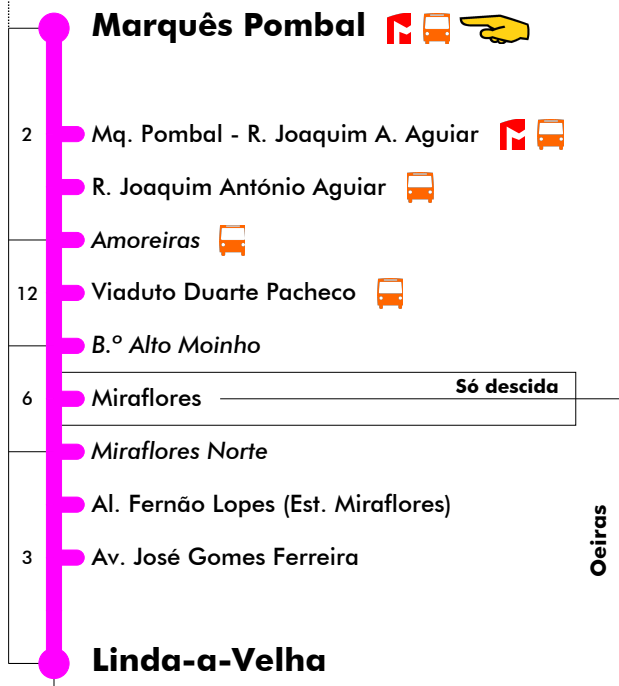

Marquês Pombal - Linda-a-Velha **748**

Tempo aproximado em minutos

Intervalos / Horas aproximados de passagem nesta paragem

Dias Úteis - Inverno

4	5	6	7	8	9	10	11	12	13	14	15	16	17	18	19	20	21	22	23	24	1
30	13	00	00	06	01	05	05	05	05	05	05	05	09	06	00	13	10	30	35	25	
55	30	10	11	17	12	25	25	25	25	25	25	25	21	17	11	32	30				
	50	20	22	28	25	45	45	45	45	45	45	36	32	28	21	51					
	30	33	39	45								47	44	39	32						
	40	44	50									58	55	50	43						
	50	55													54						