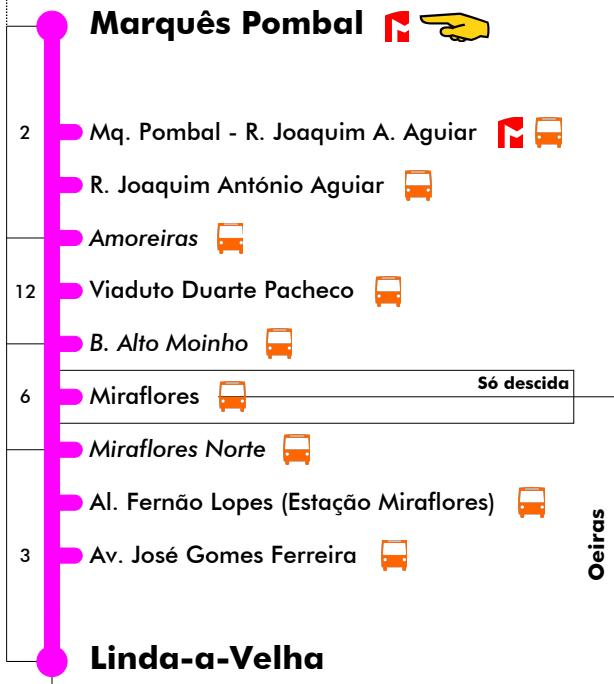

Marquês Pombal - Linda-a-Velha **748**

Tempo aproximado em minutos

Intervalos / Horas aproximados de passagem nesta paragem

Dias Úteis - Inverno

4	5	6	7	8	9	10	11	12	13	14	15	16	17	18	19	20	21	22	23	24	1
30	11	00	00	06	01	05	05	05	05	05	05	05	09	06	00	13	10	30	35	25	
51	32	10	11	17	12	25	25	25	25	25	25	25	21	17	11	32	30				
	50	20	22	28	25	45	45	45	45	45	45	36	32	28	21	51					
		30	33	39	45							47	44	39	32						
		40	44	50								58	55	50	43						
		50	55												54						

Dias Úteis - Verão

4	5	6	7	8	9	10	11	12	13	14	15	16	17	18	19	20	21	22	23	24	1
30	11	00	00	06	01	05	05	05	05	05	05	05	09	06	00	13	10	30	35	25	
51	32	10	11	17	12	25	25	25	25	25	25	25	21	17	11	32	30				
	50	20	22	28	25	45	45	45	45	45	45	36	32	28	21	51					
		30	33	39	45							47	44	39	32						
		40	44	50								58	55	50	43						
		50	55												54						