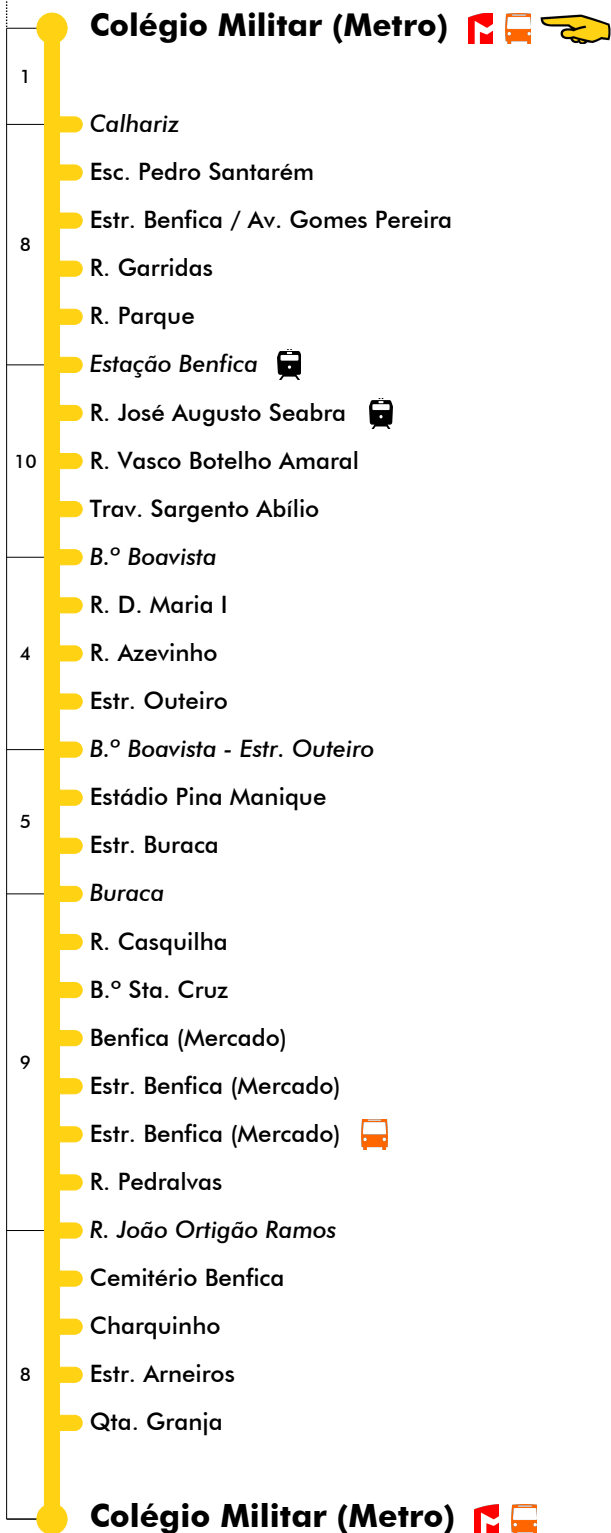

Colégio Militar (Metro) / circulação B.º Boavista

70B

Tempo aproximado em minutos

Intervalos / Horas aproximados de passagem nesta paragem

Dias Úteis

4	5	6	7	8	9	10	11	12	13	14	15	16	17	18	19	20	21	22	23	24	1	
			00	00	15	05	20	10	00	15	05	20	10	00	15	10						
			30	25	40	30	45	35	25	40	30	45	35	25	40							
			50		55		50		55		50		55		50							

Sábados, Domingos e Feriados

4	5	6	7	8	9	10	11	12	13	14	15	16	17	18	19	20	21	22	23	24	1	
			00	35	20	05	35	20	05	35	20	05	35	20	10	00						
			50		50		50		50		50		50									

Entrada em vigor: 05-04-2021

Navegante Metropolitano sempre válido
Navegante Lisboa (Lx) válido se nada indicado

Mais informações contacte:
213 613 000
atendimento@carris.pt
www.carris.pt