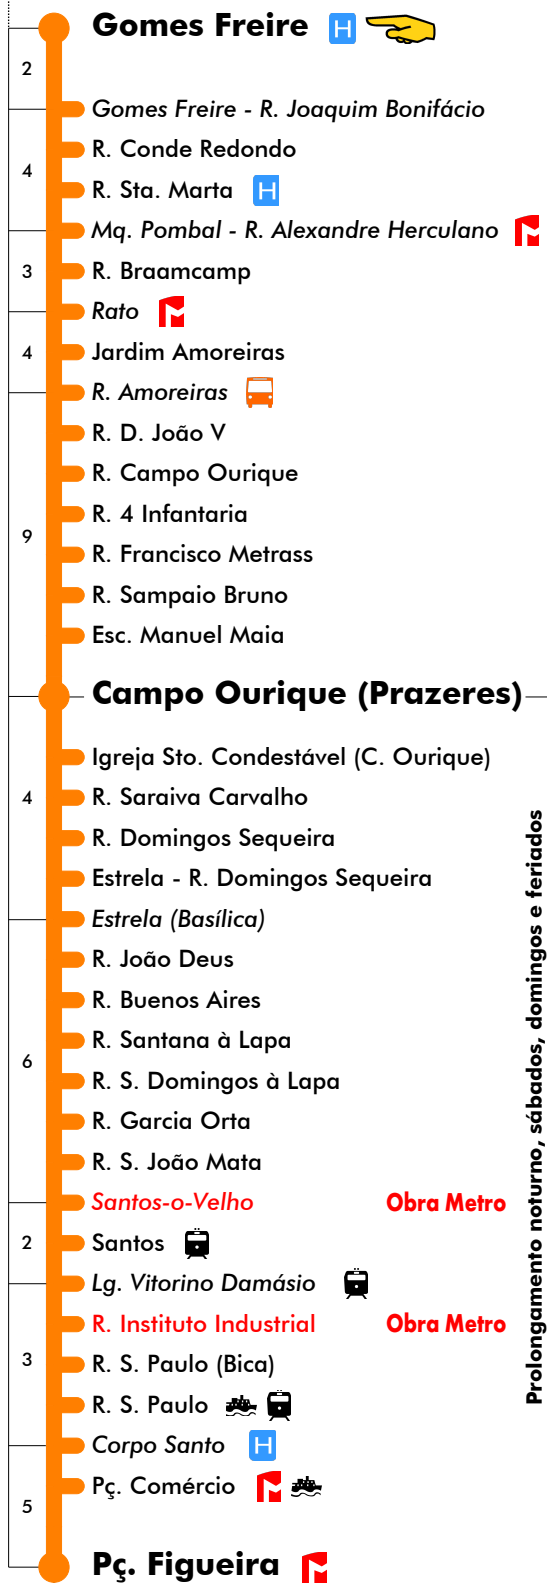

Gomes Freire - Campo Ourique 774

Tempo aproximado em minutos

Intervalos / Horas aproximados de passagem nesta paragem

Dias Úteis - Inverno

4	5	6	7	8	9	10	11	12	13	14	15	16	17	18	19	20	21	22	23	24	1
00	03	08	00	04	10	05	00	06	04	04	04	04	04	04	00	15	15	15	15	15	15
12	16	21	13	15	21	16	11	17	16	16	16	16	16	16	15	45	45	45	45	45	45
25	26	34	26	26	32	27	22	28	28	28	28	28	28	28	30	30					
37	36	47	39	37	43	38	33	40	40	40	40	40	40	45	45						
50	46		52	48	54	49	44	52	52	52	52	52									
56			59				55														

Dias Úteis - Verão e Agosto

4	5	6	7	8	9	10	11	12	13	14	15	16	17	18	19	20	21	22	23	24	1
00	06	08	04	00	10	06	02	12	08	04	06	10	14	00	15	15	15	15	15	15	15
13	19	22	18	14	24	20	16	26	22	18	22	26	30	15	45	45	45	45	45	45	45
26	33	36	32	28	38	34	30	40	36	34	38	42	45	30							
39	46	50	46	42	52	48	44	54	50	50	54	58		45							
52	56			56			58														

Sábados - Exceto Agosto

4	5	6	7	8	9	10	11	12	13	14	15	16	17	18	19	20	21	22	23	24	1
00	08	13	01	01	06	12	02	07	13	02	09	00	14	15	15	15	15	15	15	15	15
17	25	27	18	17	23	29	18	23	29	19	26	18	32	45	45	45	45	45	45	45	45
34	42	44	35	33	39	45	35	40	46	35	43	37	50								
51	59		48	50	56		51	56		52		55									

Sábados - Agosto

4	5	6	7	8	9	10	11	12	13	14	15	16	17	18	19	20	21	22	23	24	1
00	15	02	19	15	15	15	15	15	15	15	15	15	15	15	03	15	15	15	15	15	15
27	39	17	40	35	35	35	35	35	35	35	35	35	39	27	45	45	45	45	45	45	45
51		37	55	55	55	55	55	55	55	55	55	55		51							
			58																		

Domingos e Feriados - Exceto Agosto

4	5	6	7	8	9	10	11	12	13	14	15	16	17	18	19	20	21	22	23	24	1
25	13	13	08	04	17	11	05	17	14	11	08	05	02	15	15	15	15	15	15	15	15
49	37	31	27	22	35	29	23	36	33	30	27	24	25	45	45	45	45	45	45	45	45
	55	49	45	41	53	47	41	55	52	49	46	43	50								
				59			59														

Domingos e Feriados - Agosto

4	5	6	7	8	9	10	11	12	13	14	15	16	17	18	19	20	21	22	23	24	1
25	13	01	13	15	01	10	19	05	14	00	09	18	15	15	15	15	15	15	15	15	15
49	37	25	37	38	24	33	42	28	37	23	32	45	45	45	45	45	45	45	45	45	45
		49	56		47	56		51		46	55										

Dias Úteis - Férias Escolares

4	5	6	7	8	9	10	11	12	13	14	15	16	17	18	19	20	21	22	23	24	1
00	06	08	04	00	10	06	02	12	08	04	00	09	03	00	15	15	15	15	15	15	15
13	19	22	18	14	24	20	16	26	22	18	14	22	16	15	45	45	45	45	45	45	45
26	33	36	32	28	38	34	30	40	36	32	28	36	30	30							
39	46	50	46	42	52	48	44	54	50	46	42	49	45	45							
52	56			56			58					55									

Termina Em Pç. Figueira

Entrada em vigor: 29-06-2023

Navegante Metropolitano sempre válido
Navegante Lisboa (Lx) válido se nada indicado

carris

Mais informações contacte:
213 613 000
atendimento@carris.pt
www.carris.pt