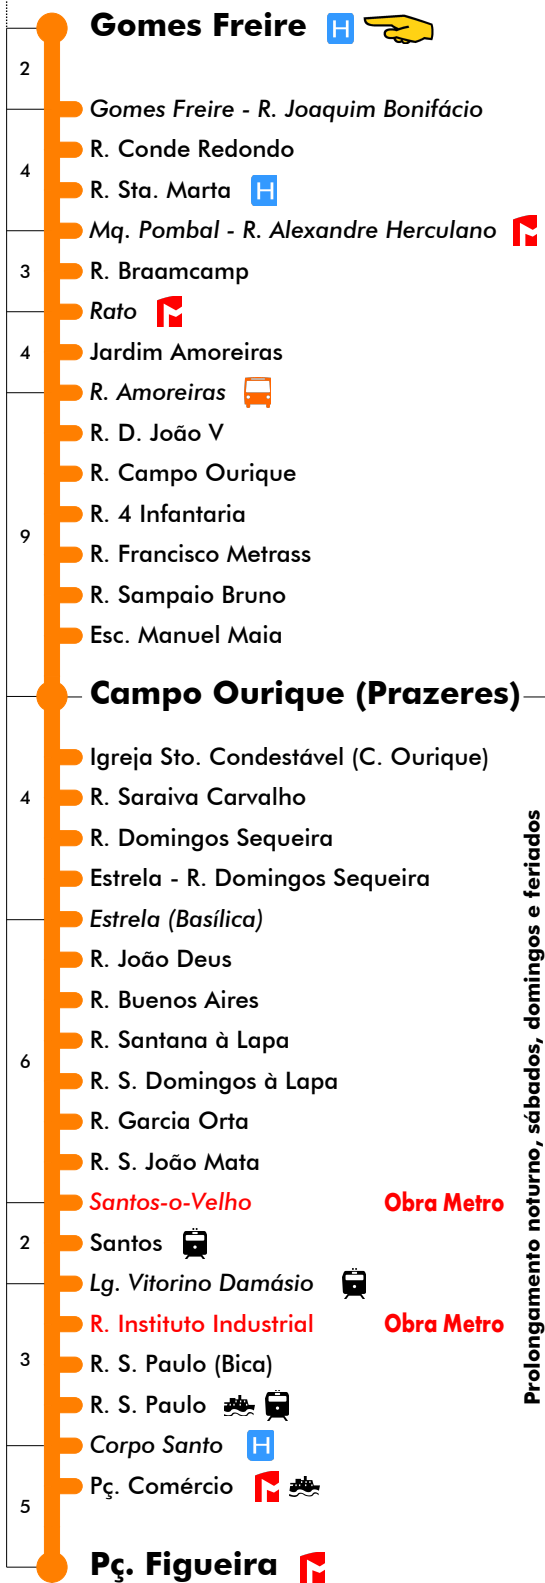

Gomes Freire - Campo Ourique 774

Tempo aproximado em minutos

Intervalos / Horas aproximados de passagem nesta paragem

Dias Úteis - Inverno

4	5	6	7	8	9	10	11	12	13	14	15	16	17	18	19	20	21	22	23	24	1
00	03	08	00	04	10	05	00	06	04	04	04	04	04	04	00	15	15	15	15		
12	16	21	13	15	21	16	11	17	16	16	16	16	16	16	15	45	45	45	45		
25	26	34	26	26	32	27	22	28	28	28	28	28	28	28	30	30					
37	36	47	39	37	43	38	33	40	40	40	40	40	40	45	45						
50	46		52	48	54	49	44	52	52	52	52	52									
56			59				55														

Dias Úteis - Verão e Agosto

4	5	6	7	8	9	10	11	12	13	14	15	16	17	18	19	20	21	22	23	24	1
00	06	08	04	00	10	06	02	12	08	04	06	10	14	00	15	15	15	15			
13	19	22	18	14	24	20	16	26	22	18	22	26	30	15	45	45	45	45			
26	33	36	32	28	38	34	30	40	36	34	38	42	45	30							
39	46	50	46	42	52	48	44	54	50	50	54	58	45								
52	56			56			58														

Sábados - Exceto Agosto

4	5	6	7	8	9	10	11	12	13	14	15	16	17	18	19	20	21	22	23	24	1
00	08	13	01	01	06	12	02	07	13	02	09	00	14	15	15	15	15				
17	25	27	18	17	23	29	18	23	29	19	26	18	32	45	45	45	45	45			
34	42	44	35	33	39	45	35	40	46	35	43	37	50								
51	59		48	50	56		51	56		52		55									

Sábados - Agosto

4	5	6	7	8	9	10	11	12	13	14	15	16	17	18	19	20	21	22	23	24	1
00	15	02	19	15	15	15	15	15	15	15	15	15	15	03	15	15	15	15			
27	39	17	40	35	35	35	35	35	35	35	35	35	39	27	45	45	45	45	45		
51		37	55	55	55	55	55	55	55	55	55	55	51								
			58																		

Domingos e Feriados - Exceto Agosto

4	5	6	7	8	9	10	11	12	13	14	15	16	17	18	19	20	21	22	23	24	1
25	13	13	08	04	17	11	05	17	14	11	08	05	02	15	15	15	15				
49	37	31	27	22	35	29	23	36	33	30	27	24	25	45	45	45	45	45			
	55	49	45	41	53	47	41	55	52	49	46	43	50								
				59			59														

Domingos e Feriados - Agosto

4	5	6	7	8	9	10	11	12	13	14	15	16	17	18	19	20	21	22	23	24	1
25	13	01	13	15	01	10	19	05	14	00	09	18	15	15	15	15	15				
49	37	25	37	38	24	33	42	28	37	23	32	45	45	45	45	45	45	45			
		49	56		47	56		51		46	55										

Dias Úteis - Férias Escolares

4	5	6	7	8	9	10	11	12	13	14	15	16	17	18	19	20	21	22	23	24	1
00	06	08	04	00	10	06	02	12	08	04	00	09	03	00	15	15	15	15			
13	19	22	18	14	24	20	16	26	22	18	14	22	16	15	45	45	45	45			
26	33	36	32	28	38	34	30	40	36	32	28	36	30	30							
39	46	50	46	42	52	48	44	54	50	46	42	49	45	45							
52	56			56			58				55										

Termina Em Pç. Figueira

Entrada em vigor: 29-06-2023

Navegante Metropolitano sempre válido
Navegante Lisboa (Lx) válido se nada indicado

carris

Mais informações contacte:
213 613 000
atendimento@carris.pt
www.carris.pt