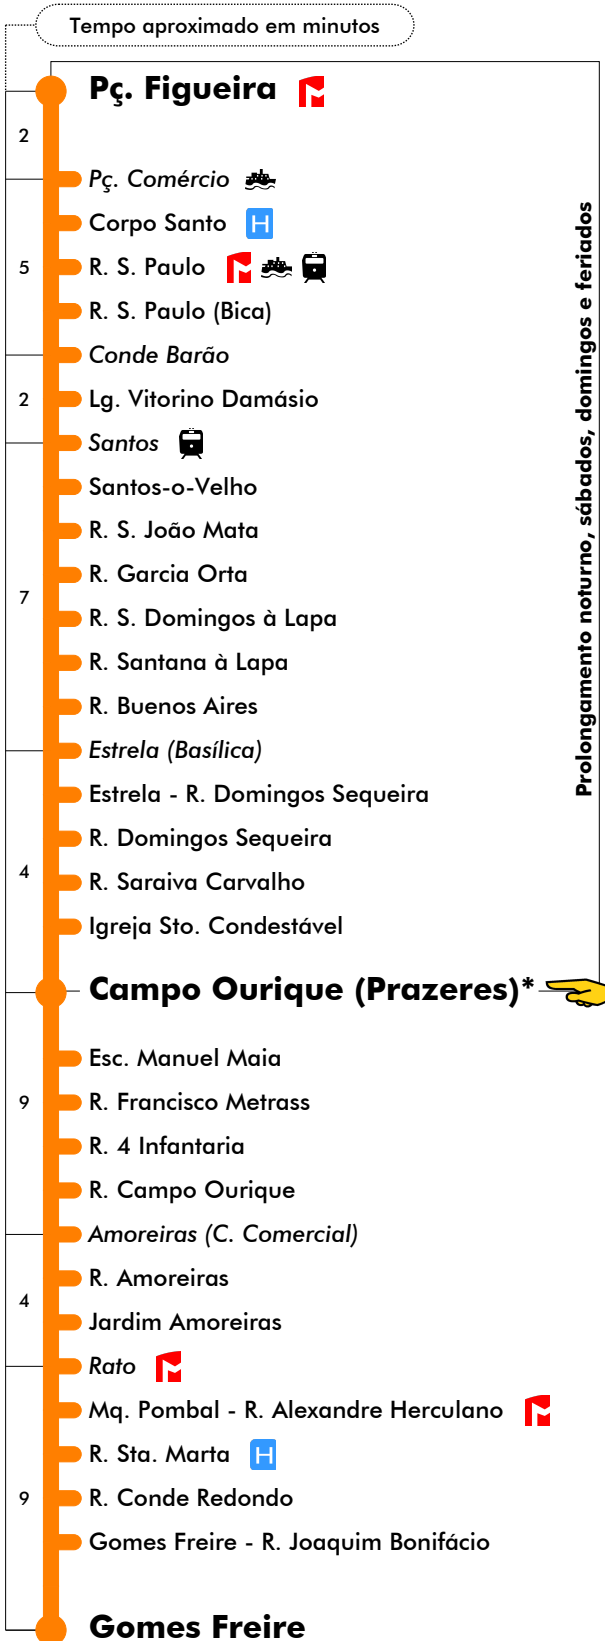

# Campo Ourique - Gomes Freire

# 774

Intervalos / Horas aproximados de passagem nesta paragem

**Dias Úteis - Inverno**

4	5	6	7	8	9	10	11	12	13	14	15	16	17	18	19	20	21	22	23	24	1	
		15	10	02	07	10	05	00	06	01	10	08	07	07	07	01						
		29	23	15	20	21	16	11	17	12	22	19	19	19	19	14						
		43	36	28	33	32	27	22	28	23	34	31	31	31	33	28						
		57	49	41	46	43	38	33	39	34	46	43	43	43	47	41						
				54	59	54	49	44	50	46	57	55	55	55								
								55		58												
																		Inicia em Pç. Figueira				
																		00	00	00	00	00
																		30	30	30	30	