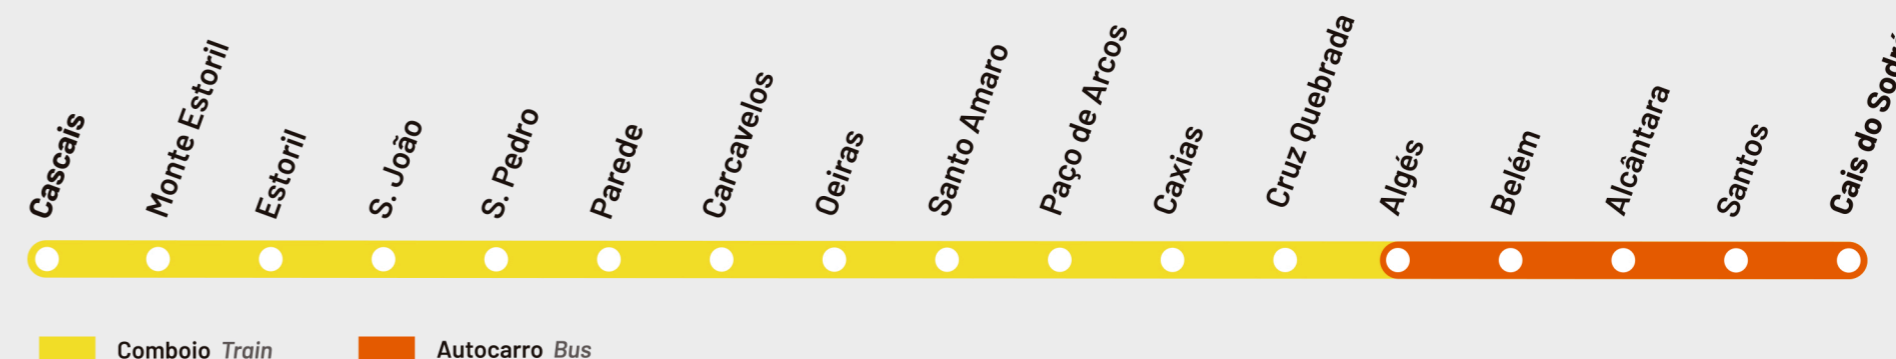

Modernização da Linha de Cascais

Serviço rodoviário de substituição

Modernisation of the Cascais Line - Replacement bus service

A partir do dia 2 de maio, a circulação de comboios da CP, no troço Cais do Sodré - Algés - Cais do Sodré, ficará interdita, em alguns horários, devido às obras de modernização da Linha de Cascais, a cargo da Infraestruturas de Portugal. As ligações no percurso indicado são asseguradas por serviço rodoviário de substituição. Informe-se sobre as paragens dos autocarros de substituição nas bilheteiras CP, Gabinetes de Apoio ao Cliente ou em cp.pt.

The Cais do Sodré to Algés section of the Cascais line will be closed to traffic as of 2 May, at some time because of modernisation works.

The services on this section of the track will be made by a replacement bus service. See the replacement bus stops at CP ticket offices, Customer Assistance Offices or on cp.pt.

Sentido Cais do Sodré - Cascais | Cais do Sodré - Cascais

Sentido Cascais - Cais do Sodré | Cascais - Cais do Sodré

Comboios com transbordo rodoviário - Partidas de Cais do Sodré

Trains replaced by the bus service - Departures from Cais do Sodré