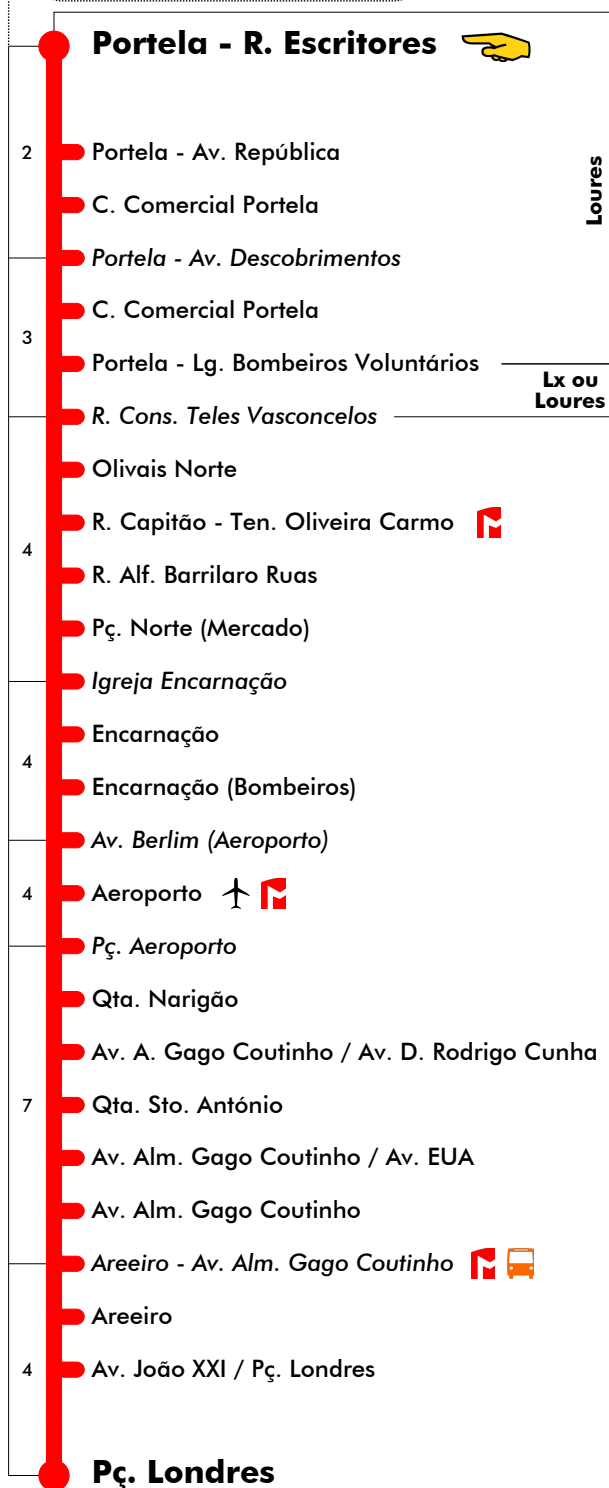

Portela - Pç. Londres

722

Tempo aproximado em minutos

Intervalos / Horas aproximados de passagem nesta paragem

Dias Úteis - Inverno

4	5	6	7	8	9	10	11	12	13	14	15	16	17	18	19	20	21	22	23	24	1	
		15	00	15	05	20	10	00	15	05	20	10	00	15	15	15						
			25	40	30	45	35	25	40	30	45	35	25	40	45	45	45					
			50		55		50		55		50		55		50							