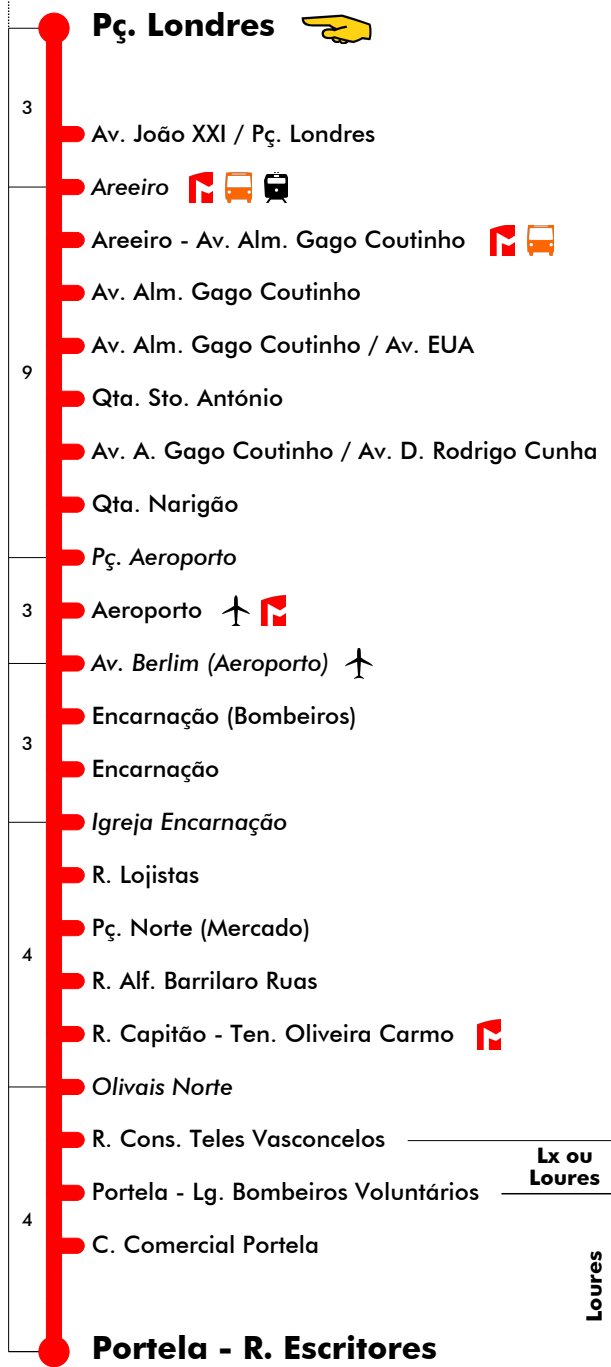

Pç. Londres - Portela

722

Tempo aproximado em minutos

Intervalos / Horas aproximados de passagem nesta paragem

Dias Úteis - Inverno

4	5	6	7	8	9	10	11	12	13	14	15	16	17	18	19	20	21	22	23	24	1	
	40	00	05	20	10	00	15	05	20	10	00	15	05	20	15							
		20	30	45	35	25	40	30	45	35	25	40	30	45	45							
		40	55			50		55		50		55		55								

Dias Úteis - Verão

4	5	6	7	8	9	10	11	12	13	14	15	16	17	18	19	20	21	22	23	24	1	
	40	00	05	20	10	00	15	05	20	10	00	15	05	20	15							
		20	30	45	35	25	40	30	45	35	25	40	30	45	45							
		40	55			50		55		50		55		55								

Sábados

4	5	6	7	8	9	10	11	12	13	14	15	16	17	18	19	20	21	22	23	24	1	
	30	22	15	12	09	06	05	05	05	05	05	05	05	05	10							
		56	49	44	41	38	35	35	35	35	35	35	35	35	45							

Não funciona no período de Agosto

Domingos e Feriados

4	5	6	7	8	9	10	11	12	13	14	15	16	17	18	19	20	21	22	23	24	1	
	30	22	15	12	09	06	05	05	05		05											
		56	49	44	41	38	35	35														

COVID-19
Estado de Emergência

Não funciona no período de Agosto

Dias Úteis - Férias Escolares

4	5	6	7	8	9	10	11	12	13	14	15	16	17	18	19	20	21	22	23	24	1	
	40	00	05	20	10	00	15	05	20	10	00	15	05	20	15							
		20	30	45	35	25	40	30	45	35	25	40	30	45	45							
		40	55			50		55		50		55		55								

Dias Úteis - Verão

4	5	6	7	8	9	10	11	12	13	14	15	16	17	18	19	20	21	22	23	24	1	
	40	00	05	20	10	00	15	05	20	10	00	15	05	20	15							
		20	30	45	35	25	40	30	45	35	25	40	30	45	45							
		40	55			50		55		50		55		55								

Entrada em vigor: 08-12-2020

Navegante Metropolitano sempre válido
Navegante Lisboa (Lx) válido se nada indicado

carris

Mais informações contacte:
213 613 000
atendimento@carris.pt
www.carris.pt