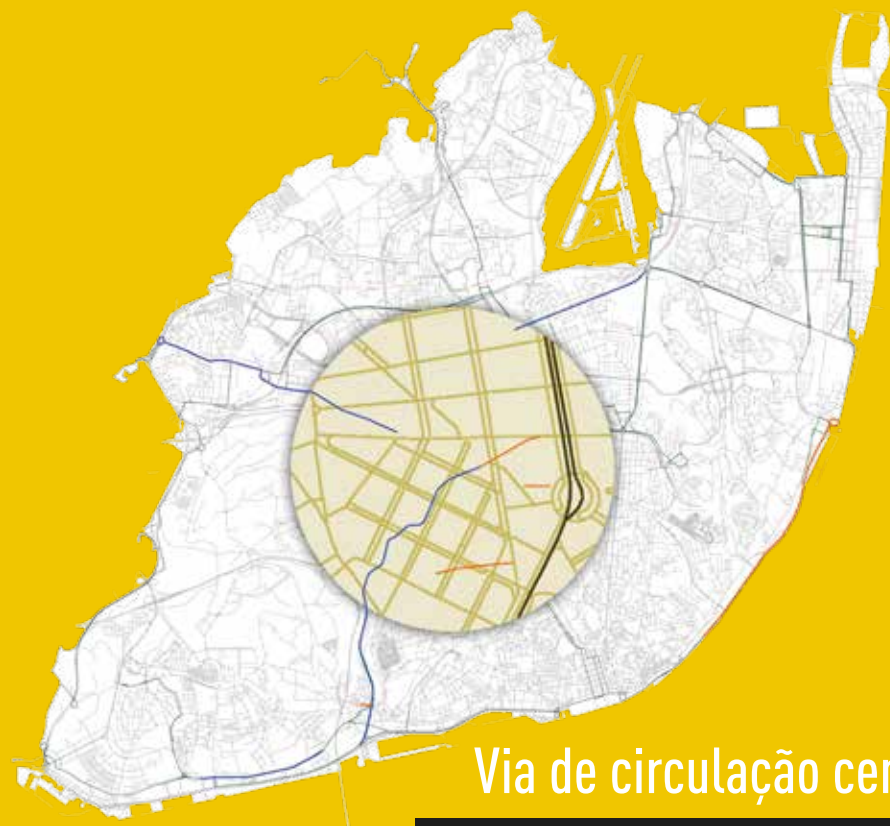

carris   LISBOA
CÂMARA MUNICIPAL

NOVOS CORREDORES BUS

MAIS MOBILIDADE, MELHOR CIDADE!

NOVOS CORREDORES BUS

ESTAMOS A CRIAR NOVOS CORREDORES BUS, UMA MEDIDA PARA MELHORAR A CIRCULAÇÃO E A FREQUÊNCIA DO TRANSPORTE PÚBLICO.

Novo Corredor BUS Av. Duque D'Ávila

Via de circulação central

Obra em curso

Conclusão: junho 2020