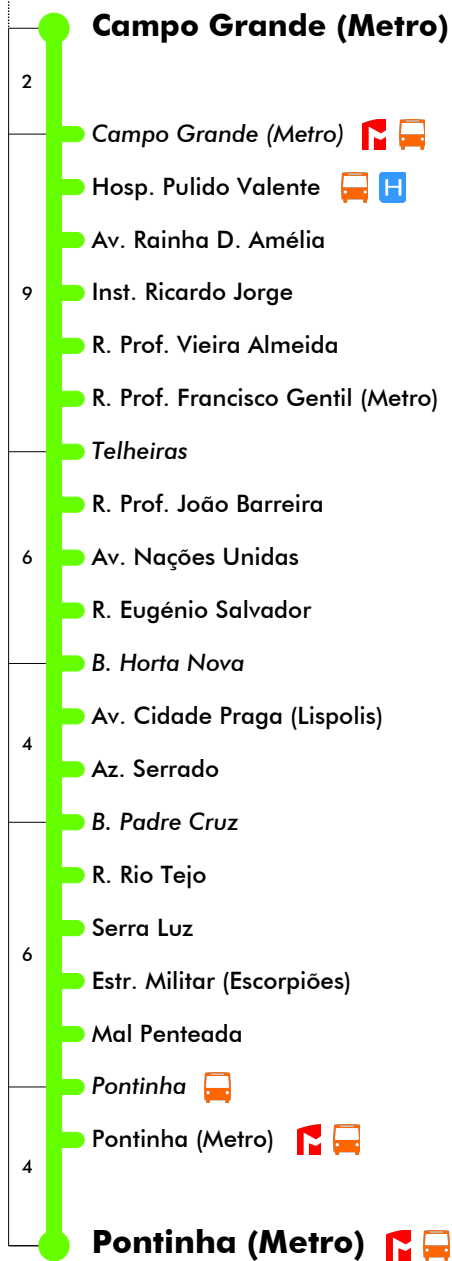

Campo Grande (Metro) - Pontinha (Metro)

747

Tempo aproximado em minutos

Intervalos / Horas aproximados de passagem nesta paragem

Dias Úteis - Inverno

4	5	6	7	8	9	10	11	12	13	14	15	16	17	18	19	20	21	22	23	24	1
30	10	10	10	09	06	06	06	06	06	06	07	05	02	08	04	08	15	15			
44	22	22	22	21	21	21	21	21	21	21	19	17	13	19	17	26	45				
58	34	34	34	36	36	36	36	36	36	36	33	30	28	24	30	30	46				
	46	46	46	51	51	51	51	51	51	51	44	42	40	35	40	49					
	58	58	58								56	54	51	46	51						
														57							

Dias Úteis - Verão

4	5	6	7	8	9	10	11	12	13	14	15	16	17	18	19	20	21	22	23	24	1
30	12	02	01	04	12	03	11	02	10	01	11	11	11	11	02	00	08	15	15		
44	26	14	13	21	29	20	28	19	27	18	23	23	23	15	15	26	45				
58	38	26	24	38	46	37	45	36	44	35	35	35	36	30	30	45					
	50	38	36	55		54		53		47	47	47	49	45	49						
		50	47							59	59	59									