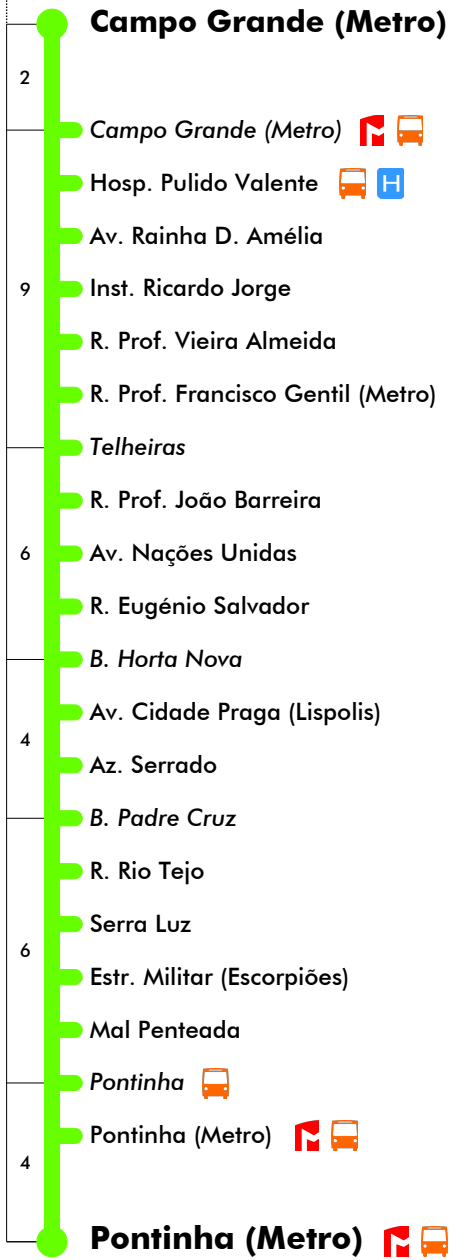

Campo Grande (Metro) - Pontinha (Metro)

747

Tempo aproximado em minutos

Intervalos / Horas aproximados de passagem nesta paragem

Dias Úteis - Inverno

4	5	6	7	8	9	10	11	12	13	14	15	16	17	18	19	20	21	22	23	24	1
30	10	10	10	09	06	06	06	06	06	06	07	05	02	08	04	08	15	15			
44	22	22	22	21	21	21	21	21	21	21	19	17	13	19	17	26	45				
58	34	34	34	36	36	36	36	36	36	33	30	28	24	30	30	46					
46	46	46	51	51	51	51	51	51	51	44	42	40	35	40	49						
58	58	58								56	54	51	46	51	57						

Dias Úteis - Verão

4	5	6	7	8	9	10	11	12	13	14	15	16	17	18	19	20	21	22	23	24	1
30	12	02	01	04	12	03	11	02	10	01	11	11	11	11	02	00	08	15	15		
44	26	14	13	21	29	20	28	19	27	18	23	23	23	15	15	26	45				
58	38	26	24	38	46	37	45	36	44	35	35	35	36	30	30	45					
50	38	36	55	54	53					47	47	47	49	45	49						
50	47									59	59	59									