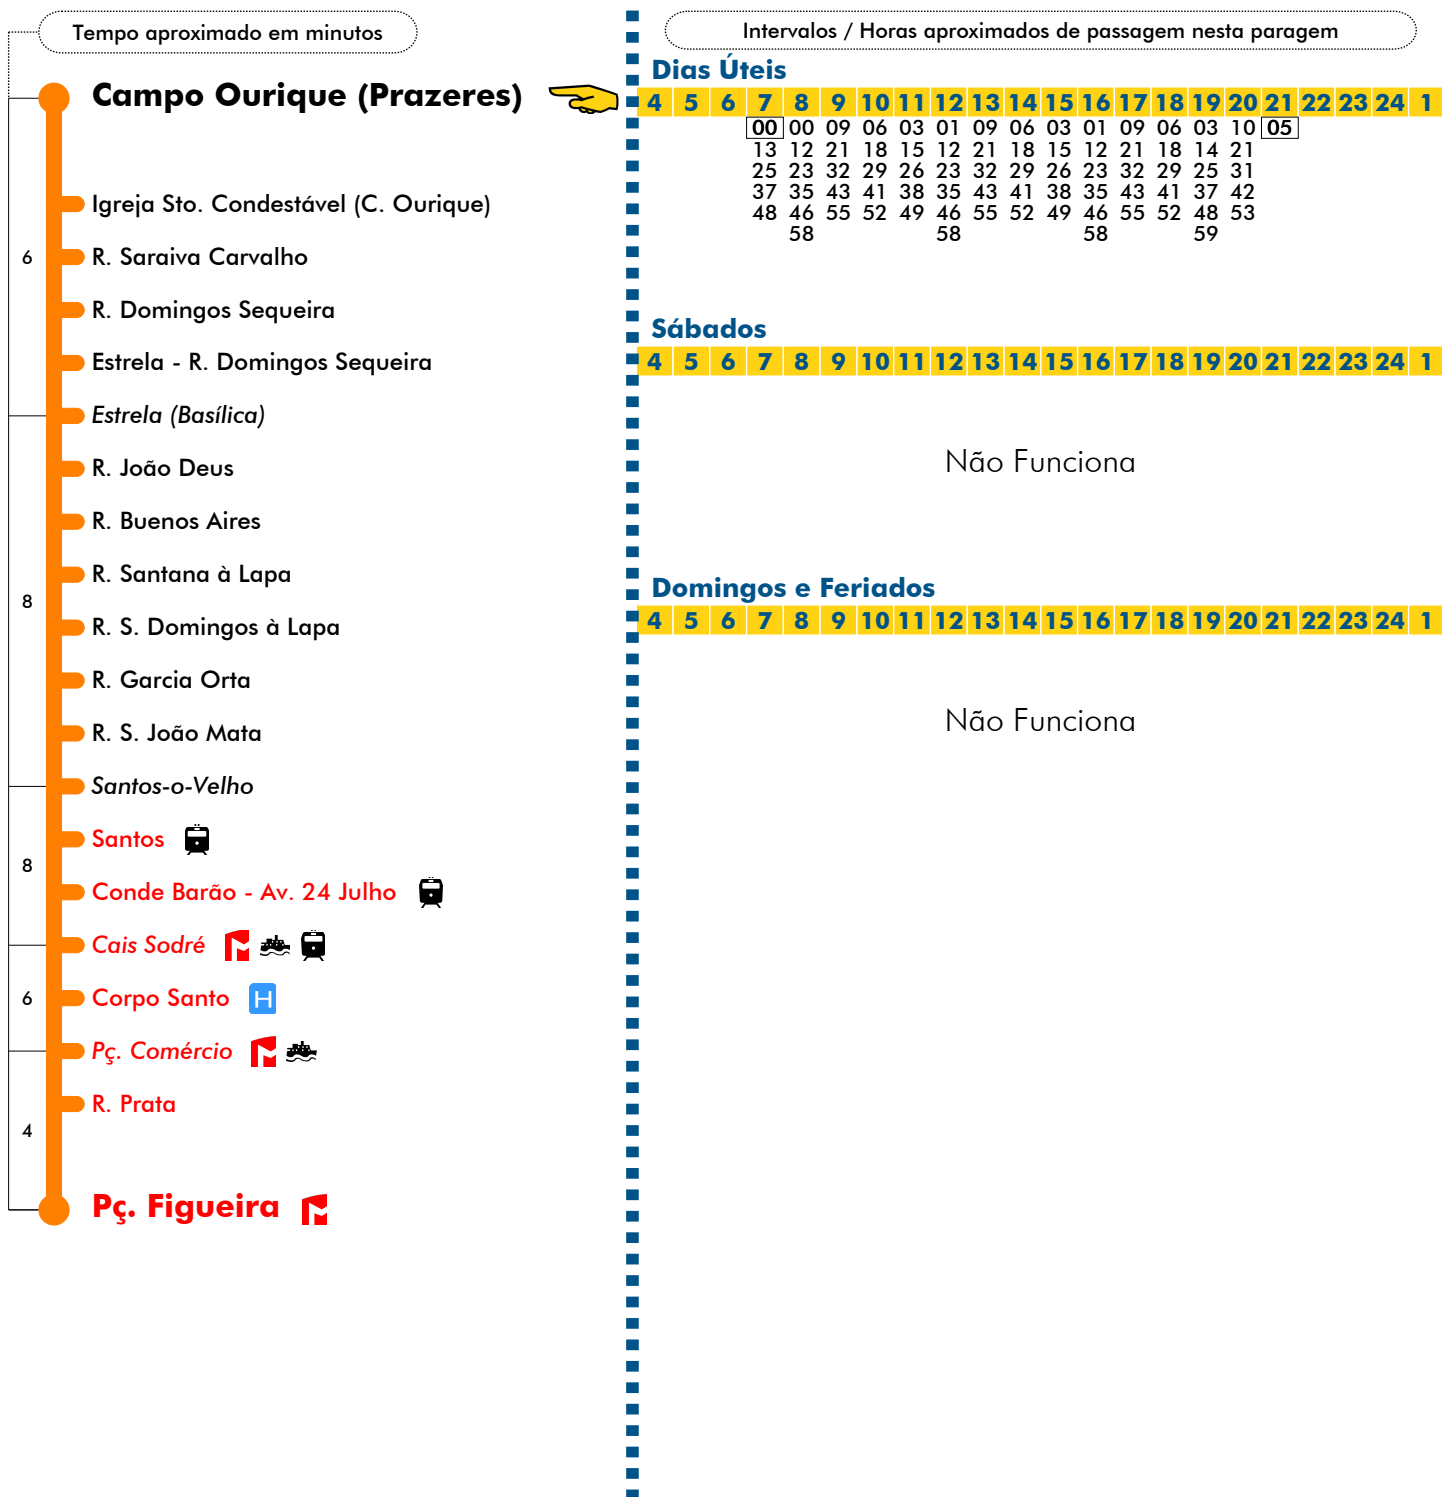

Pç. Figueira - Prazeres

25E

Tempo aproximado em minutos

Intervalos / Horas aproximados de passagem nesta paragem

Dias Úteis

4	5	6	7	8	9	10	11	12	13	14	15	16	17	18	19	20	21	22	23	24	1	
30	03	03	10	07	04	01	10	07	04	01	10	07	06	08								
41	13	13	21	18	16	13	21	18	16	13	21	18	18	19								
52	23	24	33	30	27	24	33	30	27	24	33	30	31	30								
	33	36	44	41	38	36	44	41	38	36	44	41	43									
	43	47	56	53	50	47	56	53	50	47	56	53	56									
	53	58					58				58											

Não Funciona

Alteração devido a OBRAS

Entrada em vigor: 29-07-2024

Navegante Metropolitano sempre válido
Navegante Lisboa (Lx) válido se nada indicado

Mais informações contacte:
213 613 000
atendimento@carris.pt
www.carris.pt

Prazeres - Pç. Figueira

25E

Alteração devido a OBRAS

Entrada em vigor: 29-07-2024

Navegante Metropolitano sempre válido
Navegante Lisboa (Lx) válido se nada indicado

Mais informações contacte:
213 613 000
atendimento@carris.pt
www.carris.pt