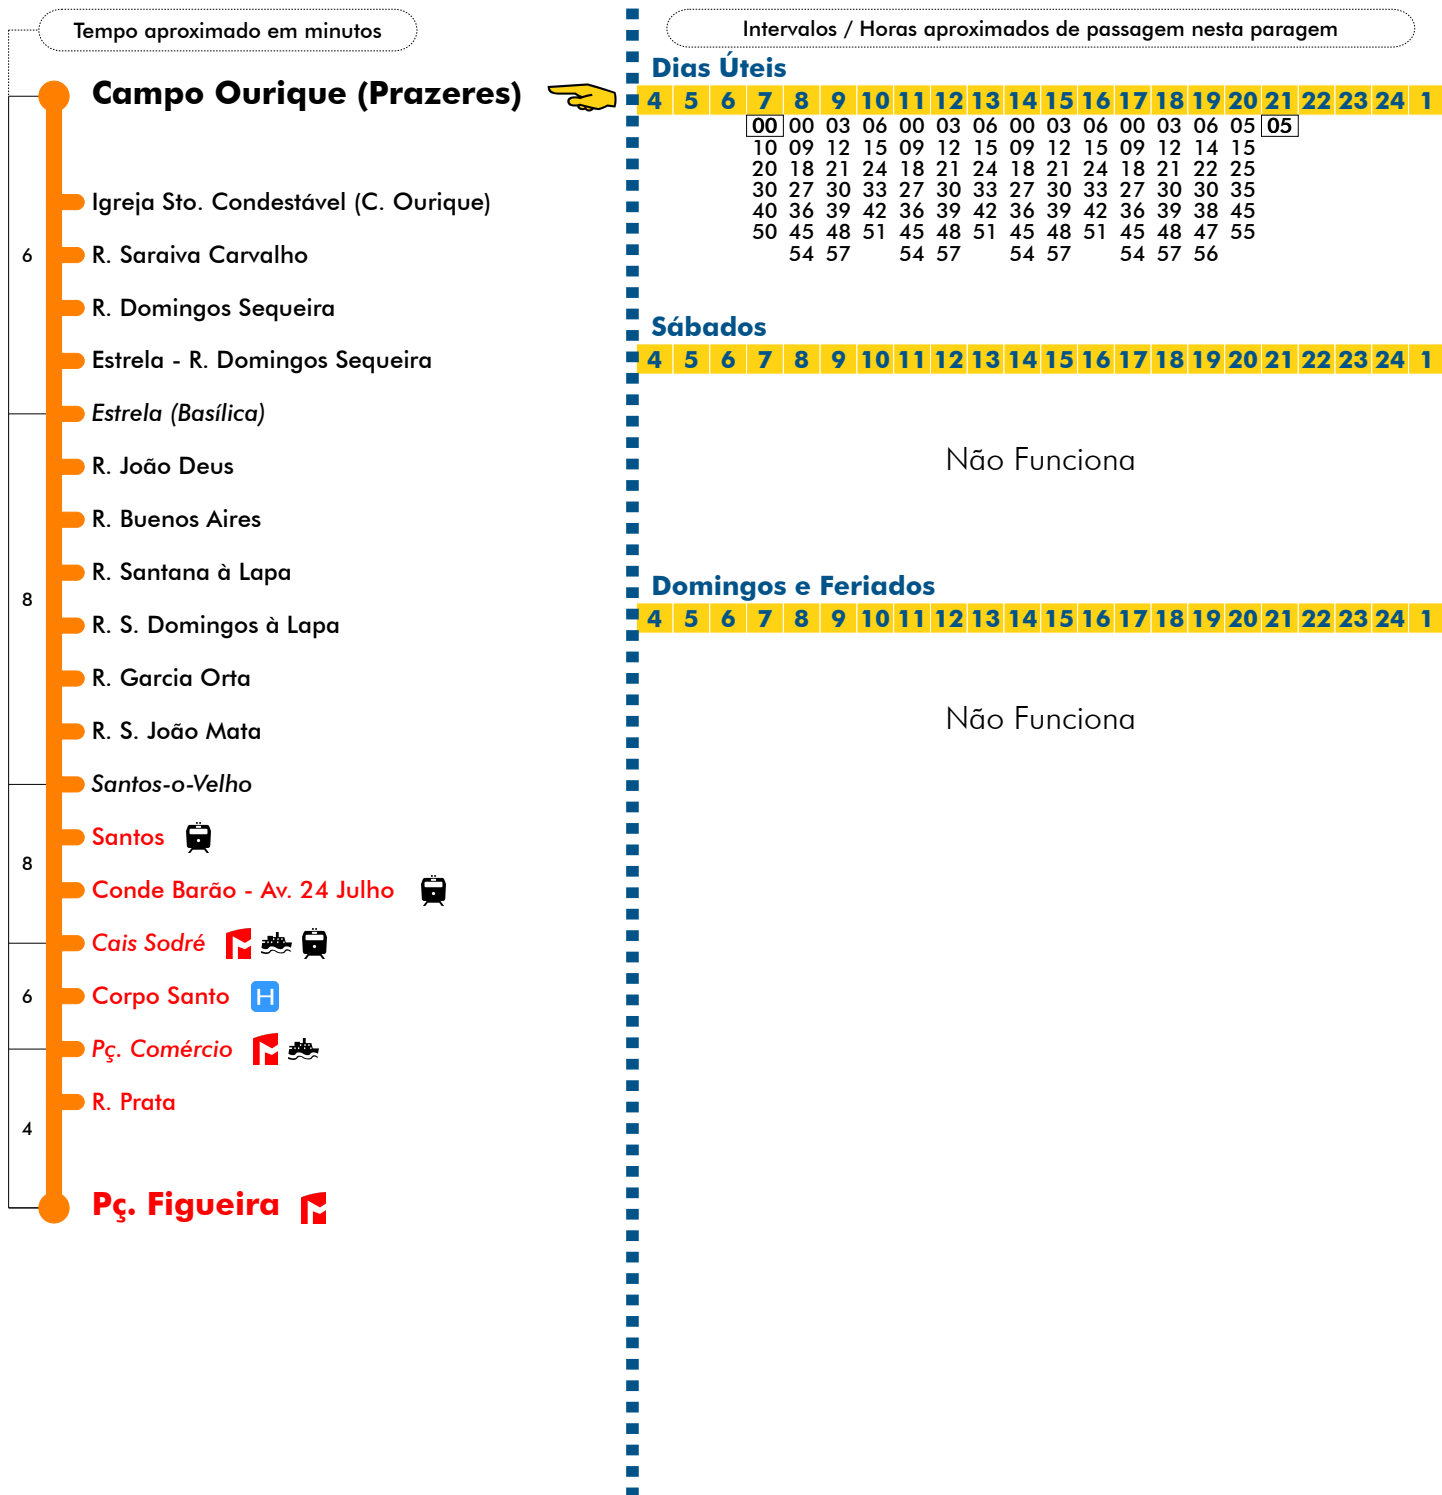

Pç. Figueira - Prazeres **25E**

Tempo aproximado em minutos

Intervalos / Horas aproximados de passagem nesta paragem

Dias Úteis

4	5	6	7	8	9	10	11	12	13	14	15	16	17	18	19	20	21	22	23	24	1	
30	05	00	02	05	08	02	05	08	02	05	08	02	05	08	02	08	09					
38	14	08	11	14	17	11	14	17	11	14	17	11	14	17	11	18	19					
47	23	17	20	23	26	20	23	26	20	23	26	20	23	26	20	28	30					
56	32	26	29	32	35	29	32	35	29	32	35	29	32	35	29	38						
	41	35	38	41	44	38	41	44	38	41	44	38	41	44	38	48						
	51	44	47	50	53	47	50	53	47	50	53	47	50	53	48	58						
		53	56	59		56	59		56	59		56	59		58							

Não Funciona

Alteração devido a OBRAS

Entrada em vigor: 16-09-2024

Navegante Metropolitano sempre válido
Navegante Lisboa (Lx) válido se nada indicado

Mais informações contacte:
213 613 000
atendimento@carris.pt
www.carris.pt

Prazeres - Pç. Figueira **25E**

Alteração devido a OBRAS

Entrada em vigor: 16-09-2024

Navegante Metropolitano sempre válido
Navegante Lisboa (Lx) válido se nada indicado

Mais informações contacte:
213 613 000
atendimento@carris.pt
www.carris.pt