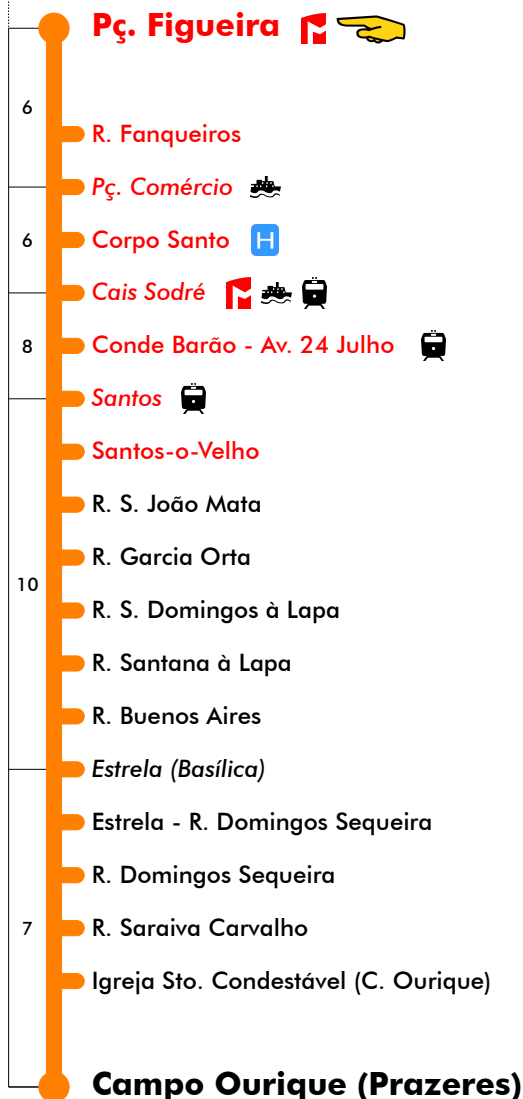

Pç. Figueira - Prazeres **25E**

Tempo aproximado em minutos

Intervalos / Horas aproximados de passagem nesta paragem

Dias Úteis

4	5	6	7	8	9	10	11	12	13	14	15	16	17	18	19	20	21	22	23	24	1	
30	05	00	02	05	08	02	05	08	02	05	08	02	05	08	02	08	09					
38	14	08	11	14	17	11	14	17	11	14	17	11	14	17	11	18	19					
47	23	17	20	23	26	20	23	26	20	23	26	20	23	26	20	28	30					
56	32	26	29	32	35	29	32	35	29	32	35	29	32	35	29	38						
	41	35	38	41	44	38	41	44	38	41	44	38	41	44	38	48						
	51	44	47	50	53	47	50	53	47	50	53	47	50	53	48	58						
		53	56	59		56	59		56	59		56	59		58							