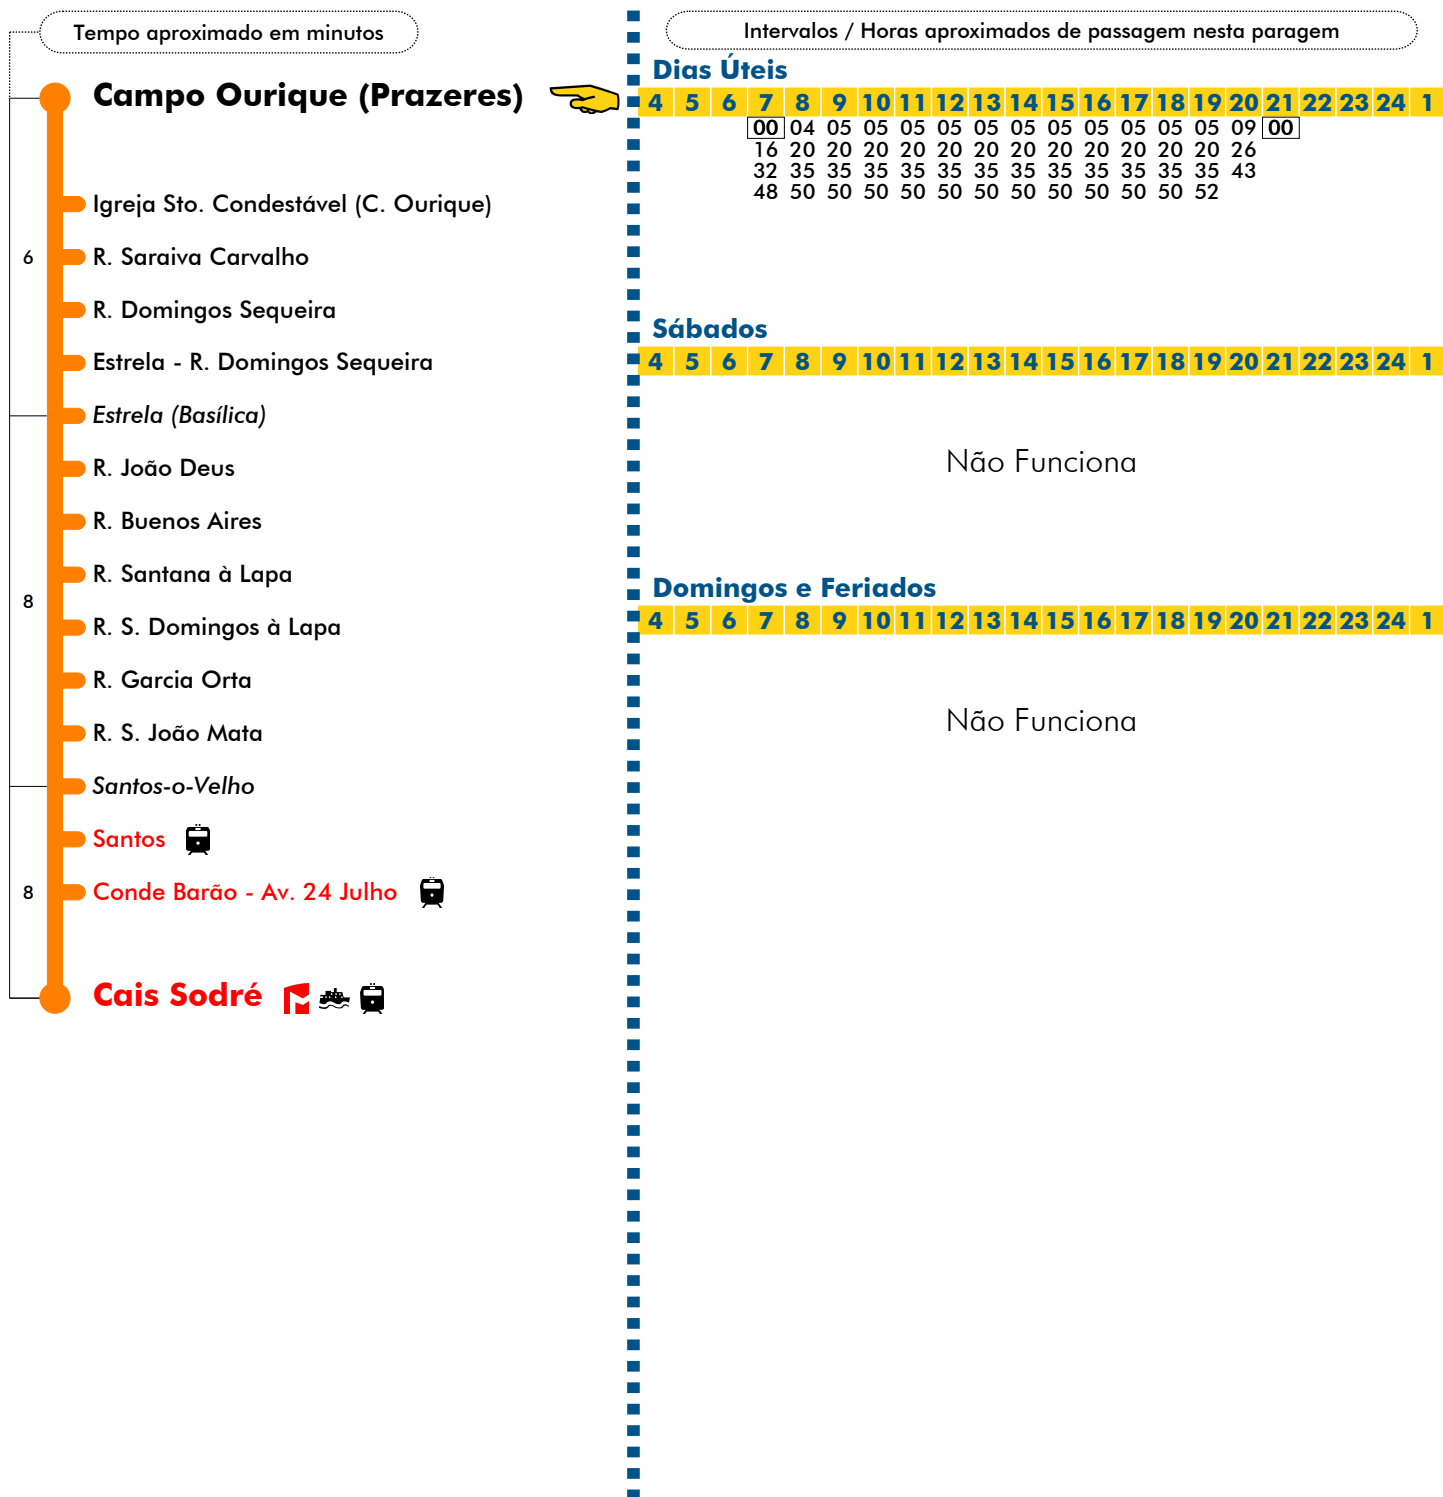

**Alteração Percurso e Terminal Cais Sodré devido a OBRAS**

Entrada em vigor: 03-06-2024

Navegante Metropolitano sempre válido  
Navegante Lisboa (Lx) válido se nada indicado

Mais informações contacte:  
213 613 000  
atendimento@carris.pt  
www.carris.pt

# Prazeres - Cais Sodré

**25E**

**Alteração Percurso e Terminal Cais Sodré devido a OBRAS**

Entrada em vigor: 03-06-2024

Navegante Metropolitano sempre válido  
Navegante Lisboa (Lx) válido se nada indicado