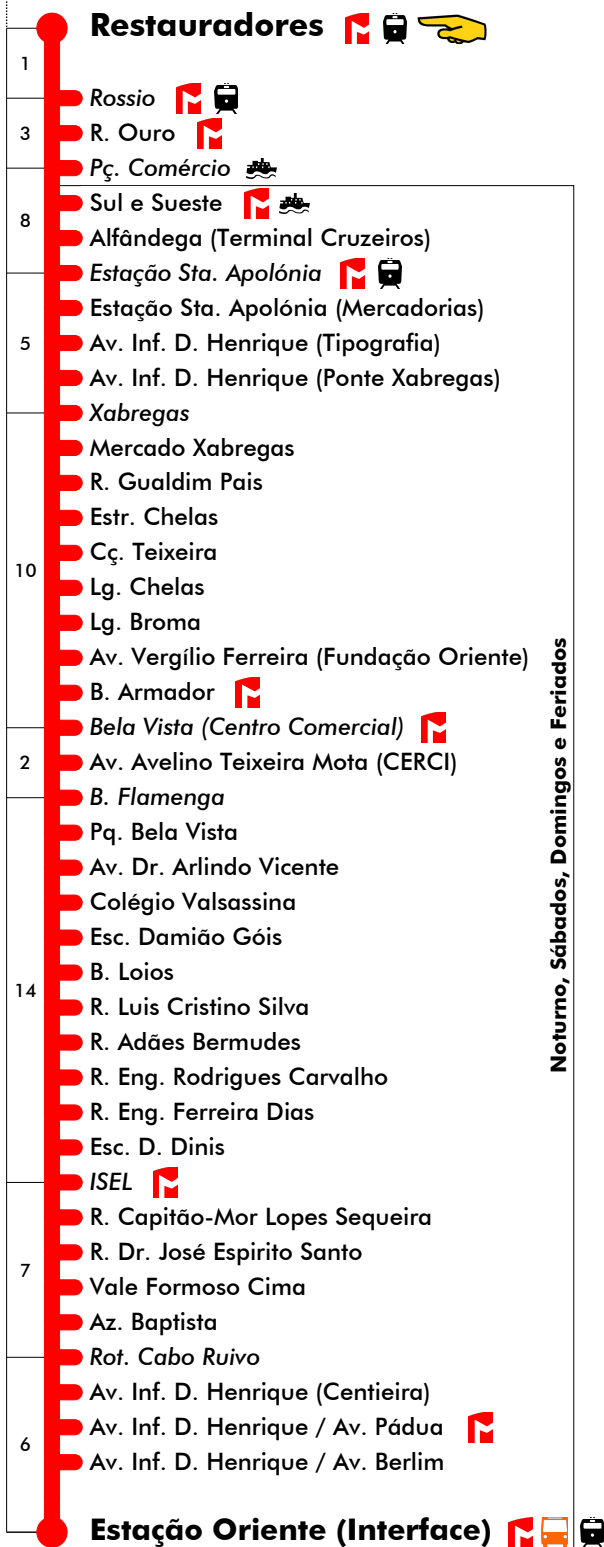

Restauradores - Estação Oriente 794

Tempo aproximado em minutos

24 dezembro (se dia útil ou sábado)

4	5	6	7	8	9	10	11	12	13	14	15	16	17	18	19	20	21	22	23	24	1
15	19	00	12	12	15	18	00	03	06	09	12	15	18	09	00						
36	40	18	30	33	36	39	21	24	27	30	33	36									
58		36	51	54	57		42	45	48	51	54	57									
		54																			

24 dezembro (se domingo)

4	5	6	7	8	9	10	11	12	13	14	15	16	17	18	19	20	21	22	23	24	1
40	08	00	09	12	15	18	00	03	06	09	12	15	18	20	00						
	36	23	30	33	36	39	21	24	27	30	33	36	39								
		46	51	54	57		42	45	48	51	54	57									

25 dezembro e 1 janeiro

4	5	6	7	8	9	10	11	12	13	14	15	16	17	18	19	20	21	22	23	24	1
40	08	00	30	12	15	18	00	03	06	09	12	15	18	00	00	06	13	26	22		
		23		33	57		42	24	27	30	33	36	39	20	21	28	36	54	50		
		46						45	48	51	54	57		40	43	51	58				

Inicia Em Sul e Sueste

Navegante Metropolitano sempre válido
Navegante Lisboa (Lx) válido se nada indicado

carris

Mais informações contacte:
213 613 000
atendimento@carris.pt
www.carris.pt