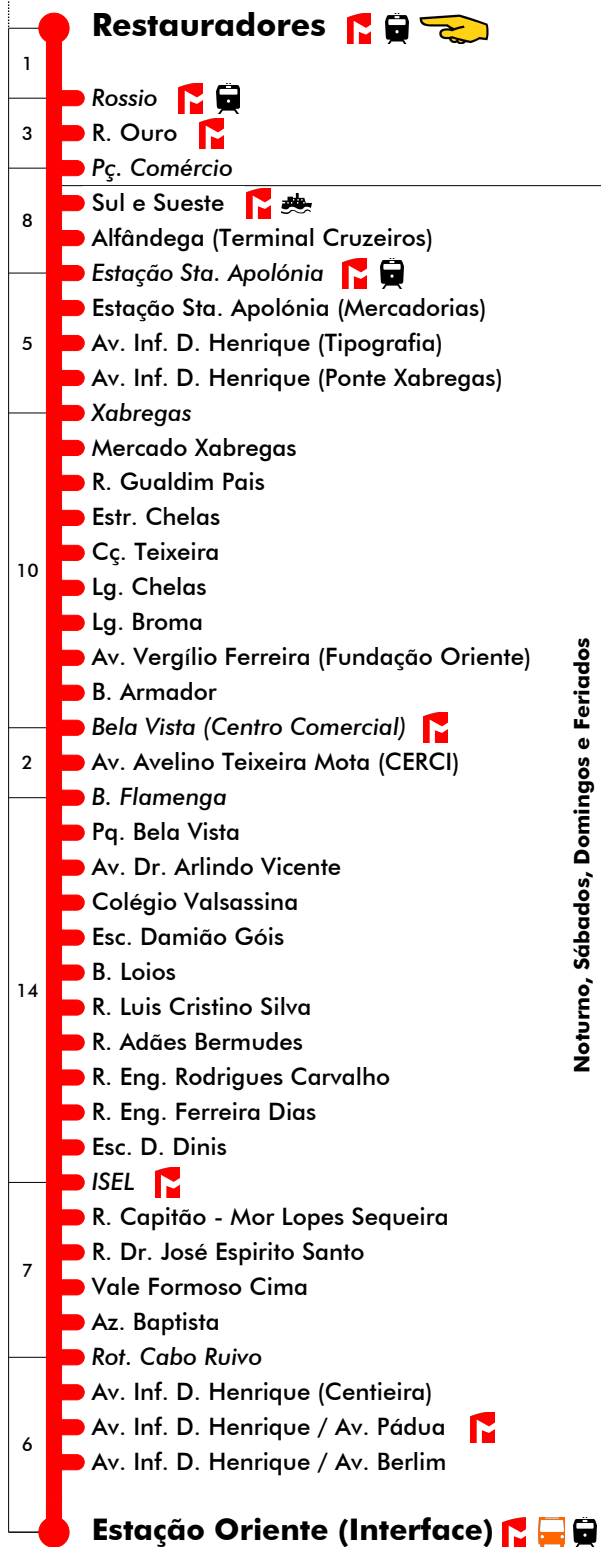

Restauradores - Est. Oriente

794

Tempo aproximado em minutos

Intervalos / Horas aproximados de passagem nesta paragem

Dias Úteis - Inverno

4	5	6	7	8	9	10	11	12	13	14	15	16	17	18	19	20	21	22	23	24	1
10	11	14	15	01	03	14	08	02	14	08	02	02	02	02	18	00	14	26	22		
40	42	44	46	32	38	50	44	38	50	44	32	32	32	40		30	36	54	50		
56	58	59		48	56			56			47	47	47	59		52	58				

Dias Úteis - Verão

4	5	6	7	8	9	10	11	12	13	14	15	16	17	18	19	20	21	22	23	24	1
10	11	14	15	01	03	00	00	00	00	00	12	00	04	08	18	00	14	26	22		
25	27	29	30	17	20	20	20	20	20	20	28	16	20	24	37	30	36	54	50		
40	42	44	46	32	40	40	40	40	40	40	44	32	36	40		52	58				
56	58	59		48						56		48	52	59							