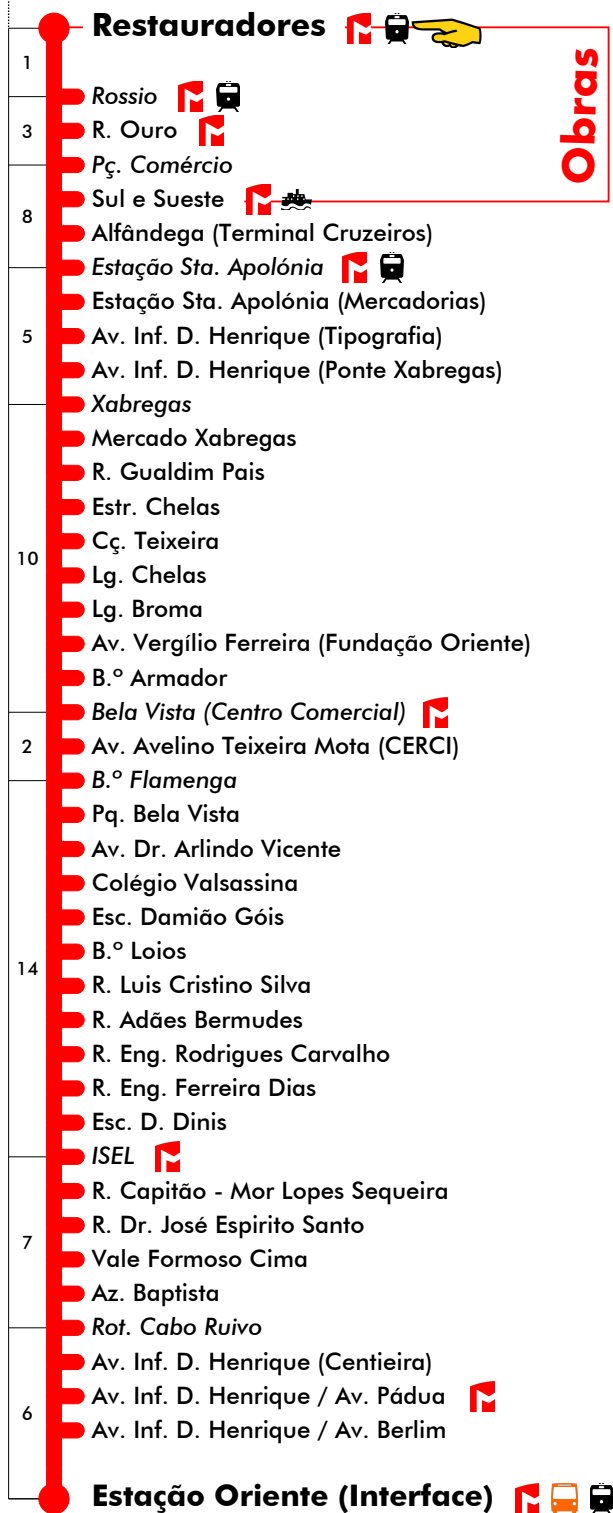

Restauradores - Est. Oriente

794

Tempo aproximado em minutos

Obras

Intervalos / Horas aproximados de passagem nesta paragem

Dias Úteis - Inverno

4	5	6	7	8	9	10	11	12	13	14	15	16	17	18	19	20	21	22	23	24	1
10	11	14	15	01	03	14	08	02	14	08	02	02	02	02	02	13	09	21	15	15	
40	42	44	46	32	38	50	44	38	50	44	32	32	32	35	50	57					
56	58	59		48	56			56			47	47	47	54							

Dias Úteis - Verão

4	5	6	7	8	9	10	11	12	13	14	15	16	17	18	19	20	21	22	23	24	1
10	11	14	15	01	03	00	00	00	00	00	12	00	04	08	12	09	21	15	15		
25	27	29	30	17	20	20	20	20	20	20	28	16	20	24	31	33	45	45	45	45	
40	42	44	46	32	40	40	40	40	40	40	44	32	36	40	50	57					
56	58	59		48							56	48	52	56							

Sábados

4	5	6	7	8	9	10	11	12	13	14	15	16	17	18	19	20	21	22	23	24	1
10	16	01	04	11	20	06	15	01	10	19	05	14	00	08	15	05	20	15	15		
32	38	22	25	34	43	29	38	24	33	42	28	37	23	31	40	30	45	45	45	45	
54	43	48	57		52		47	56		51		46	53		55						

Domingos e Feriados

4	5	6	7	8	9	10	11	12	13	14	15	16	17	18	19	20	21	22	23	24	1
35	08	08	23	11	20	06	15	01	10	19	05	14	00	08	15	05	20	15	15		
	38	33	48	34	43	29	38	24	33	42	28	37	23	31	40	30	45	45	45	45	
		58		57		52		47	56		51		46	53		55					

Dias Úteis - Férias Escolares

4	5	6	7	8	9	10	11	12	13	14	15	16	17	18	19	20	21	22	23	24	1
10	11	14	15	01	03	14	08	02	14	08	02	02	02	02	13	09	21	15	15		
25	27	29	30	17	20	32	26	20	32	26	17	17	17	17	17	31	33	45	45	45	
40	42	44	46	32	38	50	44	38	50	44	32	32	32	35	50	57					
56	58	59		48	56			56			47	47	47	54							

Dias Úteis - Agosto

4	5	6	7	8	9	10	11	12	13	14	15	16	17	18	19	20	21	22	23	24	1
10	07	04	16	08	00	00	00	00	00	00	00	14	08	02	13	09	21	15	15		
29	26	22	33	25	20	20	20	20	20	20	20	20	32	26	17	31	33	45	45	45	
48	45	40	51	43	40	40	40	40	40	40	40	38	50	44	35	50	57				
		58										56			54						

Entrada em vigor: 20-07-2020

Navegante Metropolitano sempre válido
Navegante Lisboa (Lx) válido se nada indicado

carris

Mais informações contacte:
213 613 000
atendimento@carris.pt
www.carris.pt