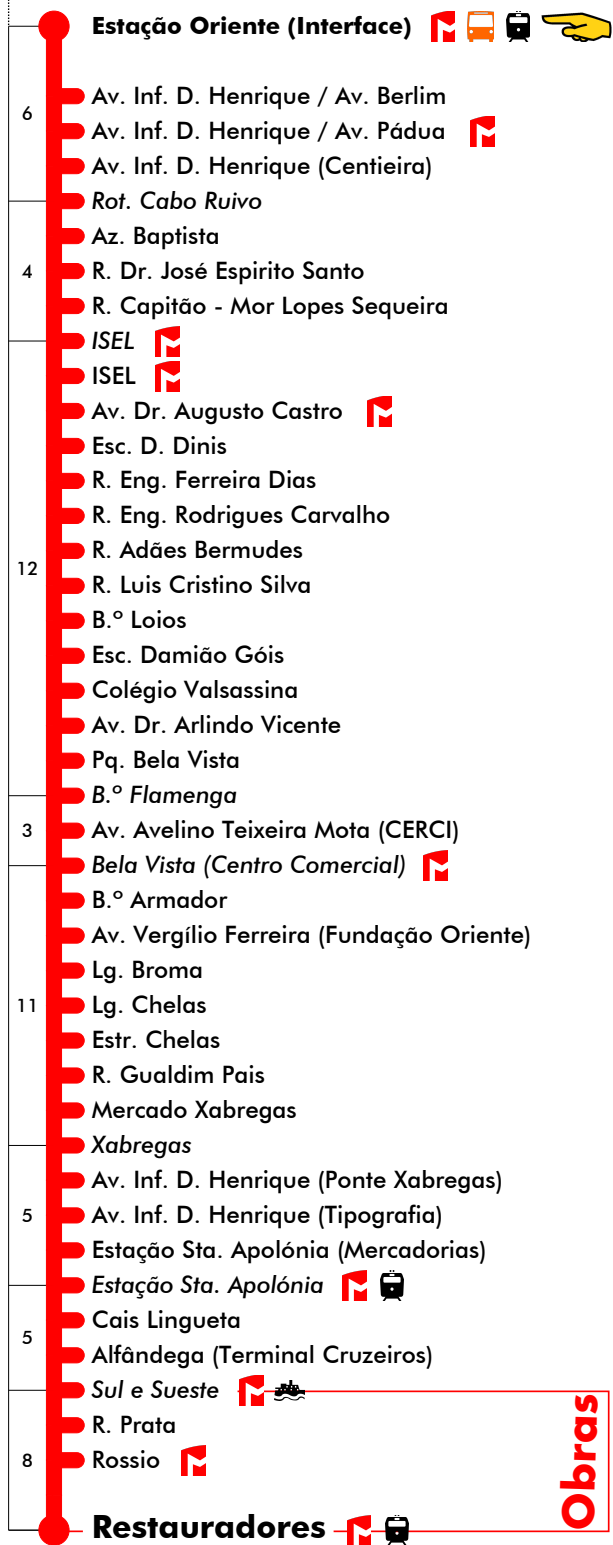

Est. Oriente - Restauradores

794

Tempo aproximado em minutos

Intervalos / Horas aproximados de passagem nesta paragem

Dias Úteis - Inverno

4	5	6	7	8	9	10	11	12	13	14	15	16	17	18	19	20	21	22	23	24	1
20	12	10	05	06	12	06	00	12	06	00	11	11	11	12	15	05	00	00	00	00	00
40	28	20	20	21	30	24	18	30	24	15	26	26	26	33	40	30	30	30			
56	44	35	35	36	48	42	36	48	42	30	41	41	41	54							
	59	50	50	54			54			41	56	56	56								

Dias Úteis - Verão

4	5	6	7	8	9	10	11	12	13	14	15	16	17	18	19	20	21	22	23	24	1
20	12	14	14	00	01	00	00	00	00	00	14	02	06	12	15	05	00	00	00	00	00
40	28	29	29	15	20	20	20	20	20	20	30	18	22	33	40	30	30	30			
56	44	44	45	30	40	40	40	40	40	40	46	34	38	54							
	59	59		46						59	50	54									

Sábados

4	5	6	7	8	9	10	11	12	13	14	15	16	17	18	19	20	21	22	23	24	1
20	15	15	15	00	09	18	04	13	22	08	17	03	12	00	15	05	00	00	00	00	00
53	37	35	37	23	32	41	27	36	45	31	40	26	35	25	40	30	30	30			
	55	55		46	55		50	59		54	49	50									

Domingos e Feriados

4	5	6	7	8	9	10	11	12	13	14	15	16	17	18	19	20	21	22	23	24	1
25	25	11	20	00	09	18	04	13	22	08	17	03	12	00	15	05	00	00	00	00	00
55	48	34	37	23	32	41	27	36	45	31	40	26	35	25	40	30	30	30			
					46	55		50	59		54	49	50								

Dias Úteis - Férias Escolares

4	5	6	7	8	9	10	11	12	13	14	15	16	17	18	19	20	21	22	23	24	1
20	12	10	05	06	12	06	00	12	06	00	11	11	11	12	15	05	00	00	00	00	00
40	28	20	20	21	30	24	18	30	24	15	26	26	26	33	40	30	30	30			
56	44	35	35	36	48	42	36	48	42	30	41	41	41	54							
	59	50	50	54			54			41	56	56	56								

Dias Úteis - Agosto

4	5	6	7	8	9	10	11	12	13	14	15	16	17	18	19	20	21	22	23	24	1
20	16	04	06	16	07	00	00	00	00	00	14	07	01	12	15	05	00	00	00	00	00
40	34	19	24	33	24	20	20	20	20	20	31	25	18	33	40	30	30	30			
58	49	34	41	50	42	40	40	40	40	40	49	43	36	54							
				49	59					57		54									

Entrada em vigor: 20-07-2020

Navegante Metropolitano sempre válido
Navegante Lisboa (Lx) válido se nada indicado

carris

Mais informações contacte:
213 613 000
atendimento@carris.pt
www.carris.pt