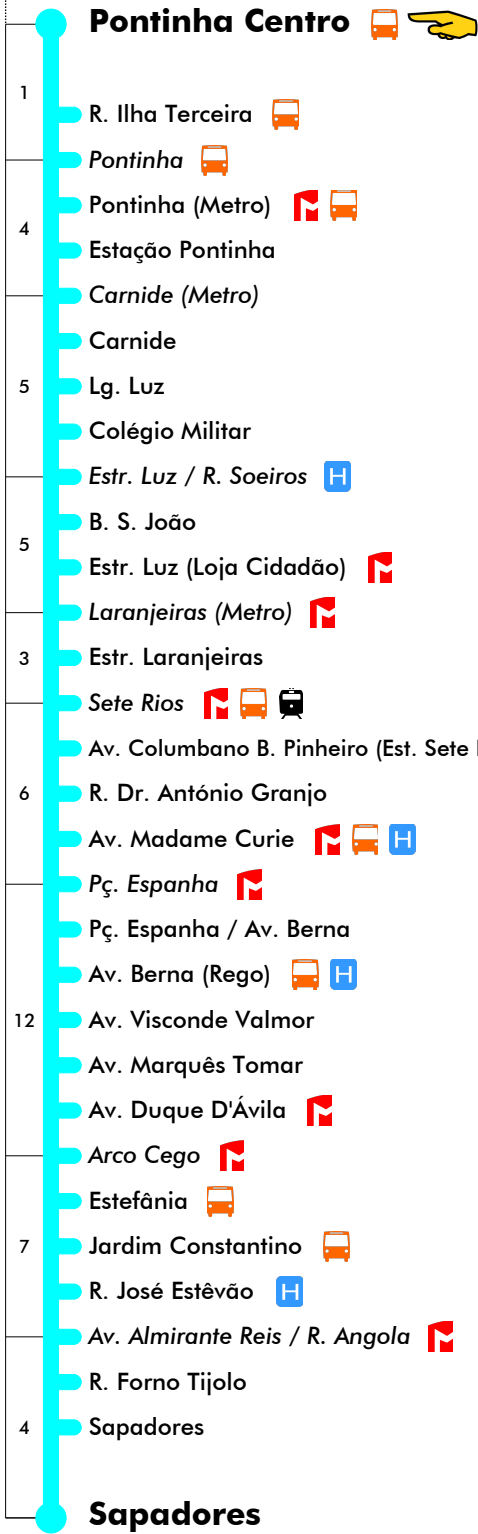

Sapadores - Pontinha Centro

726

Tempo aproximado em minutos

- 1 **Sapadores**
- Sapadores
- R. Forno Tijolo
- 5 Pç. Novas Nações
- Av. Almirante Reis / R. Febo Moniz
- R. Passos Manuel
- 7 Jardim Constantino
- Estefânia
- 3 Arco Cego
- Arco Cego - Av. Miguel Bombarda
- Av. Miguel Bombarda (ISCAL)
- 6 Av. Visconde Valmor
- Av. Berna (Rego)
- Pç. Espanha / Av. Berna
- Pç. Espanha
- 7 Av. Madame Curie
- R. Dr. António Granjo
- Estação Sete Rios
- 4 Sete Rios
- Estr. Laranjeiras
- Laranjeiras (Metro)
- Estr. Luz (Loja Cidadão)
- 4 B. S. João
- Estr. Luz / R. Soeiros
- Colégio Militar
- 5 Lg. Luz
- Carnide
- Carnide (Metro)
- 3 Estação Pontinha
- Pontinha (Metro)
- Pontinha
- 5 R. Sto. Eloy
- Pontinha Centro**

carris

Mais informações contacte:
 213 613 000
 atendimento@carris.pt
 www.carris.pt

Pontinha Centro - Sapadores

726

Tempo aproximado em minutos

Intervalos / Horas aproximados de passagem nesta paragem

Dias Úteis - Inverno