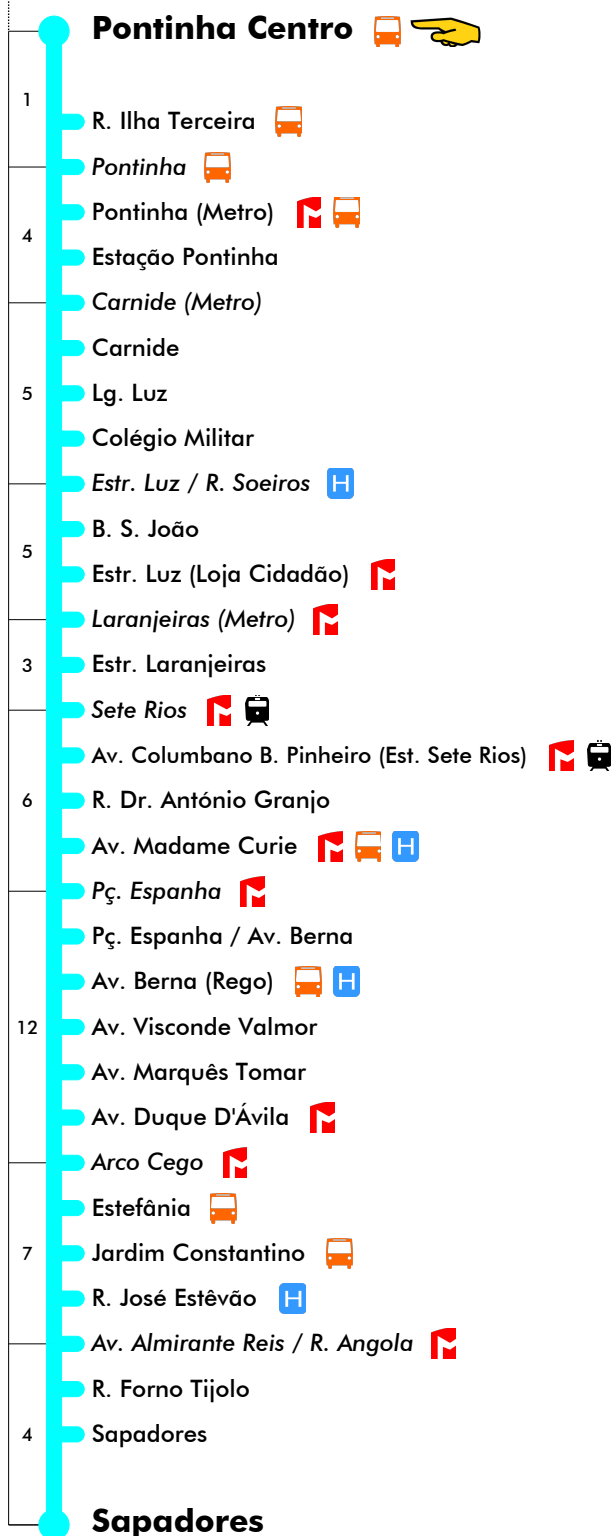

24 dezembro

4	5	6	7	8	9	10	11	12	13	14	15	16	17	18	19	20	21	22	23	24	1
	25	10	05	05	05	03	15	09	03	15	09	03	15	09	14	00					
	40	40	25	25	25	21	33	27	21	33	27	21	33	27	37						
			45	45	45	39	51	45	39	51	45	39	51	50							
						57			57			57									

25 dezembro e 1 janeiro

4	5	6	7	8	9	10	11	12	13	14	15	16	17	18	19	20	21	22	23	24	1
	40	40	05	25	05	21	15	09	21	15	09	03	15	09	03	00	03	12	00	10	20
			45		45	39	51	45	39	51	27	21	33	27	21	21	24	36	35	45	
											45	39	51	45	39	42	48				
											57										

Pontinha Centro - Sapadores

726

Tempo aproximado em minutos

24 dezembro

4	5	6	7	8	9	10	11	12	13	14	15	16	17	18	19	20	21	22	23	24	1
14	10	07	05	03	13	07	01	13	07	01	13	07	01	13	07	01	16	00			
15	30	26	25	22	31	25	19	31	25	19	31	25	19	31	25	26					
45	48	46	44	38	49	43	37	49	43	37	49	43	37	49	43	50					
				55			55			55											

25 dezembro e 1 janeiro

4	5	6	7	8	9	10	11	12	13	14	15	16	17	18	19	20	21	22	23	24	1
15	10	07	25	03	31	07	01	31	07	01	13	07	01	16	19	09	00	00	10		
30	46		38	25	37	25	19	31	25	19	31	25	19	37	44	34	25	35	45		
			55		55			55		43	37	49	43	37	58						
											55			55							