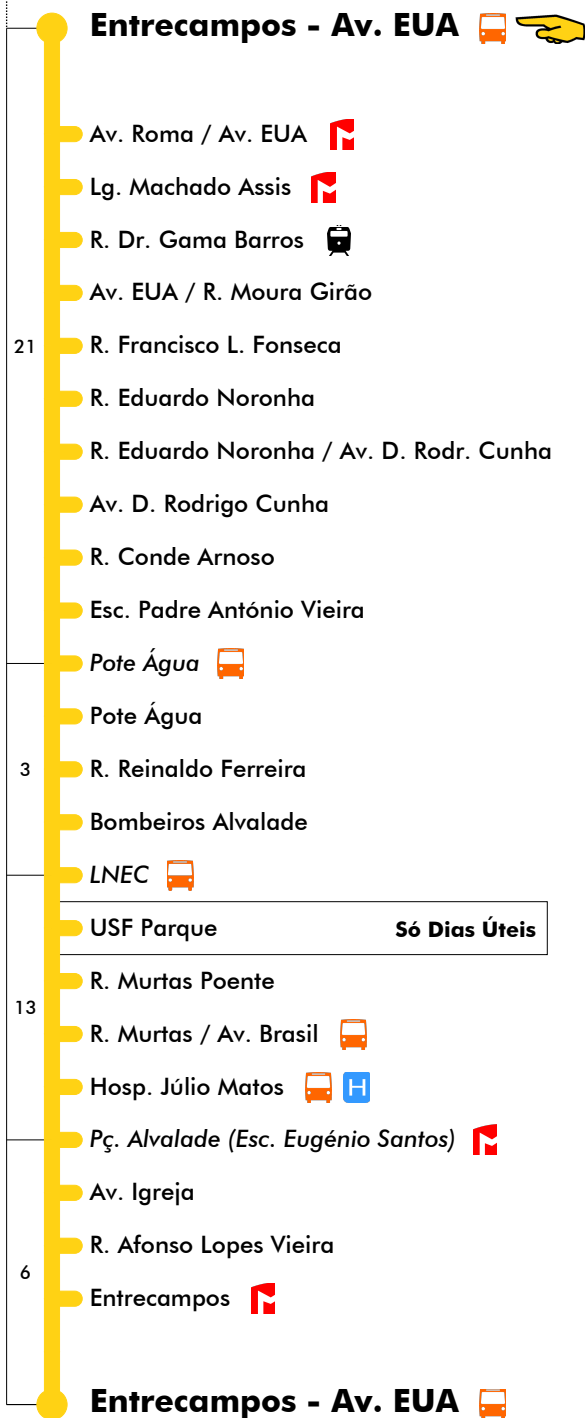

### Dias Úteis - Todo o Ano

4	5	6	7	8	9	10	11	12	13	14	15	16	17	18	19	20	21	22	23	24	1	
			30	20	10	00	15	05	20	10	00	15	05	20	10	00						
			55	45	35	25	40	30	45	35	25	40	30	45	35	30						
						50		55			50		55									

Entrada em vigor: 08-05-2021

Navegante Metropolitano sempre válido  
Navegante Lisboa (Lx) válido se nada indicado

Mais informações contacte:  
213 613 000  
atendimento@carris.pt  
www.carris.pt

## 24 dezembro

4	5	6	7	8	9	10	11	12	13	14	15	16	17	18	19	20	21	22	23	24	1	
			30	10	30	10	30	10	30	10	30	10	30	10	30							
			50		50		50		50		50		50		50							

## 25 dezembro e 1 janeiro

4	5	6	7	8	9	10	11	12	13	14	15	16	17	18	19	20	21	22	23	24	1
										50	30	10	30	10	30	10					
										50		50		50		10					

Não circula via "USF Parque"

Navegante Metropolitano sempre válido  
Navegante Lisboa (Lx) válido se nada indicado