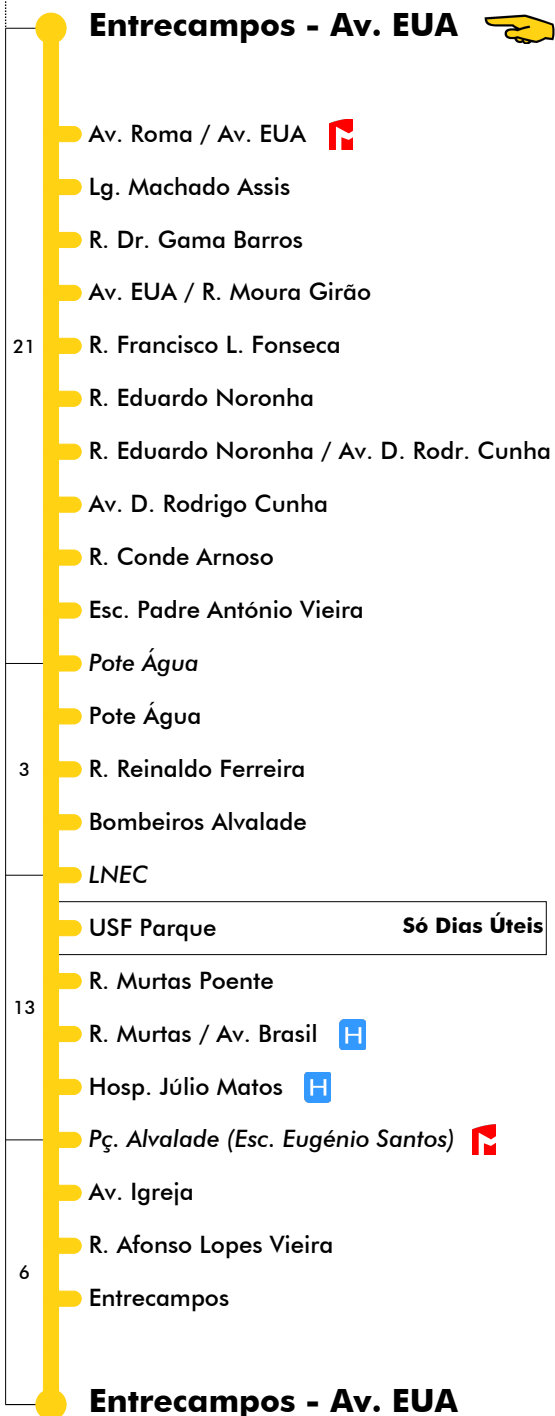

Entrecampos / circulação R. Murtas

46B

Tempo aproximado em minutos

Intervalos / Horas aproximados de passagem nesta paragem

Dias Úteis - Todo o Ano

4	5	6	7	8	9	10	11	12	13	14	15	16	17	18	19	20	21	22	23	24	1	
			30	20	10	00	15	05	20	10	00	15	05	20	10	00						
			55	45	35	25	40	30	45	35	25	40	30	45	35	30						
						50		55			50		55									

Sábados, Domingos e Feriados

4	5	6	7	8	9	10	11	12	13	14	15	16	17	18	19	20	21	22	23	24	1	
			30	10	30	10	30	10	30	10	30	10	30	10	30	10	30	10				
			50		50		50		50		50		50		50		50					

Não circula via "USF Parque"