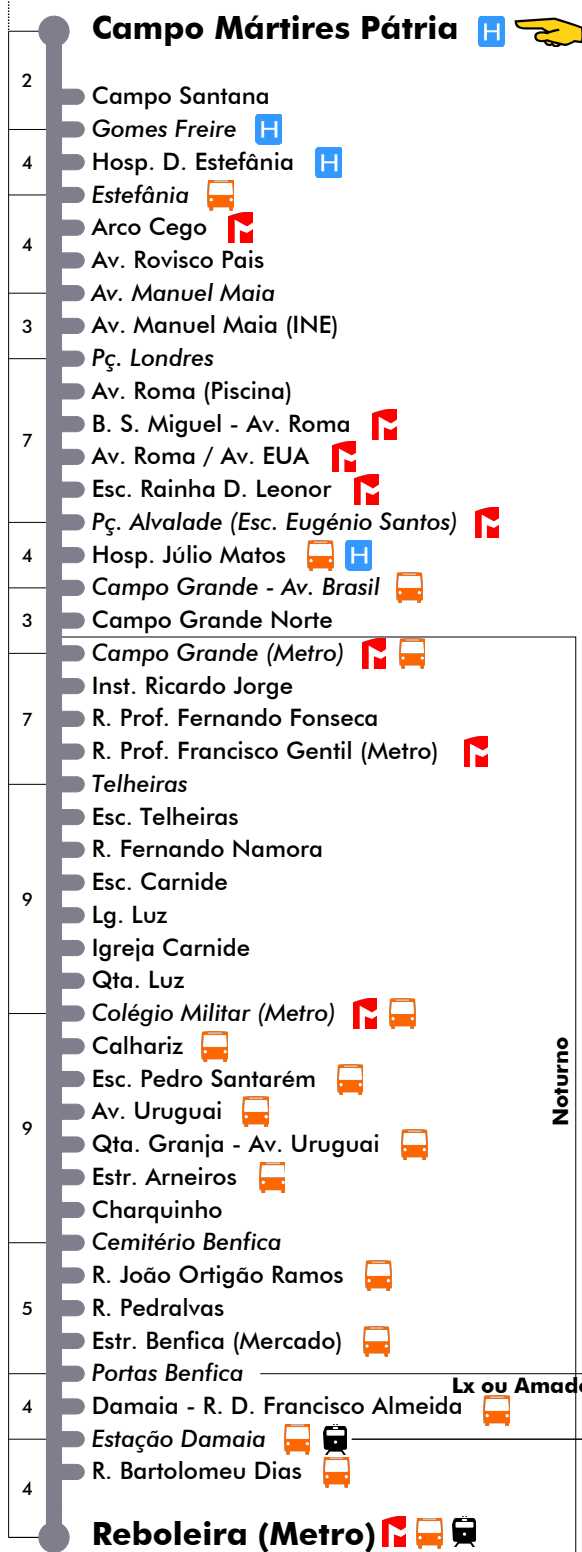

Dias Úteis - Agosto

4	5	6	7	8	9	10	11	12	13	14	15	16	17	18	19	20	21	22	23	24	1
00	01	01	01	03	00	12	10	08	06	07	03	00	06	07	05	01	13	07			
11	10	12	07	15	27	25	23	21	18	14	06	12	21	25	19	31	25				
22	19	18	17	32	29	41	39	37	33	29	20	12	26	35	43	37	49				
33	28	23	21	46	44	56	54	52	44	35	26	23	40	50							
43	33	34	35		58					56	41	37	29	54							
52	39	39	42								52	43	35								
	50	45	49								57	49	46								
	55	56											51								
														58							

Termina Em Campo Grande (Metro)

Entrada em vigor: 15-11-2021

Navegante Metropolitano sempre válido
Navegante Lisboa (Lx) válido se nada indicado

carris

Mais informações contacte:
213 613 000
atendimento@carris.pt
www.carris.pt

Campo Mártires Pátria - Reboleira (Metro)

767

Tempo aproximado em minutos

24 dezembro

4	5	6	7	8	9	10	11	12	13	14	15	16	17	18	19	20	21	22	23	24	1
			35	13	08	02	10	01	09	00	08	16	07	15	47	06		18	30	40	
			54	32	26	19	27	18	26	17	25	33	24	32		48					
				50	44	36	44	35	43	34	42		41	49							
					53			52		51	59		58								

25 dezembro e 1 janeiro

4	5	6	7	8	9	10	11	12	13	14	15	16	17	18	19	20	21	22	23	24	1
			35	13	08	02	10	18	09	00	08	16	07	15	08	06	09	00	12	05	
			50	26	19	27	35	26	34	25	33	24	32	28	27	30		18	30	23	
				53	44			43	51	42	50	41	49	47	48			36	48	40	
									59		58							54			