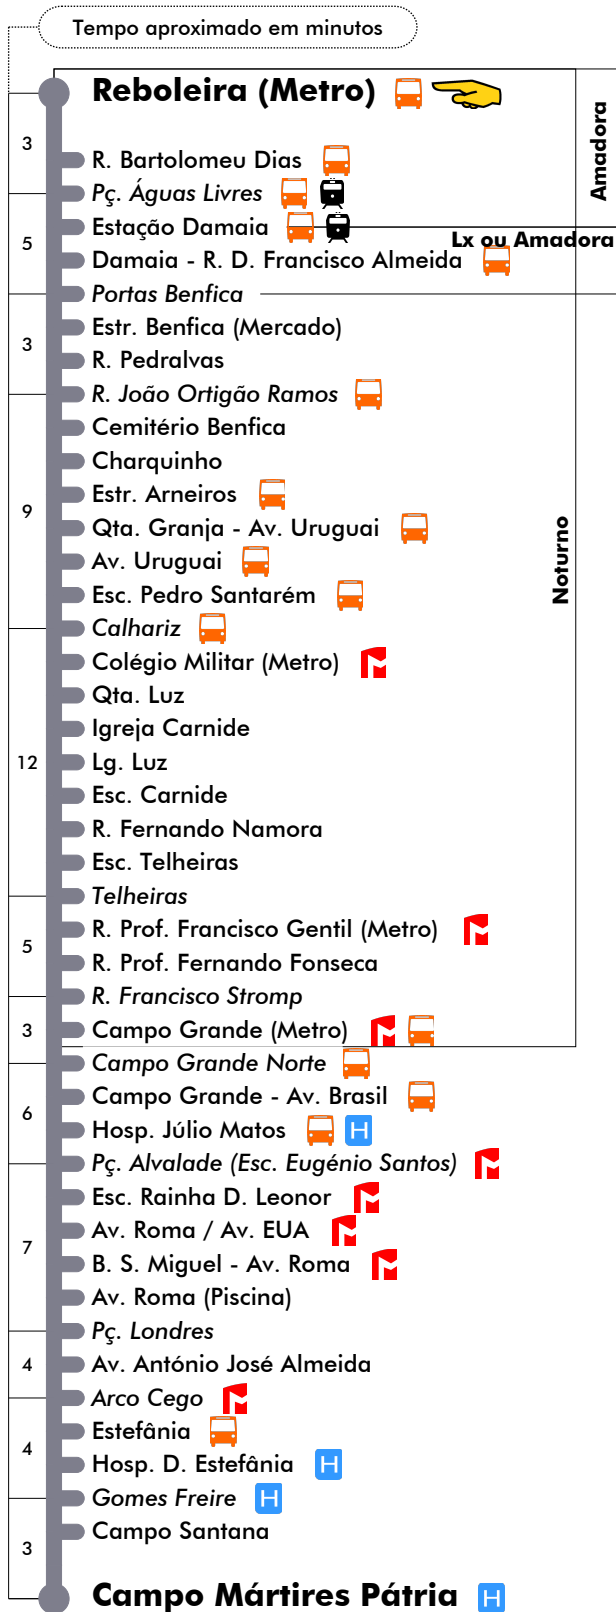

Inicia Em Campo Grande (Metro)

Dias Úteis - Férias Escolares

4	5	6	7	8	9	10	11	12	13	14	15	16	17	18	19	20	21	22	23	24	1
		55	06	01	07	02	08	01	07	13	06	11	08	01	04	01	03				
			17	12	18	15	21	14	20	26	19	24	18	11	15	13	17				
			28	23	29	28	34	28	33	39	32	36	29	21	26	26	30				
			39	34	40	41	48	41	46	53	45	47	40	32	37	38					
			50	45	51	55		54	59		58	57	50	42	49	50					
			56											53							

Inicia Em Campo Grande (Metro)

38	15	00											36	18	03	11			00	12	05
53	37	21											51	40	24	33			18	30	23
		43													48				36	48	40
																			54		

1ª e última viagem nesta paragem

Entrada em vigor: 15-11-2021

Navegante Metropolitano sempre válido
Navegante Lisboa (Lx) válido se nada indicado

carris

Mais informações contacte:
213 613 000
atendimento@carris.pt
www.carris.pt

Reboleira (Metro) - Campo Mártires Pátria **767**

Intervalos / Horas aproximados de passagem nesta paragem

Dias Úteis - Inverno

4	5	6	7	8	9	10	11	12	13	14	15	16	17	18	19	20	21	22	23	24	1
00	06	04	11	03	09	01	07	00	06	08	02	00	08	00	05	01	13	07			
11	14	15	17	16	22	14	20	13	16	19	12	05	14	13	25	19	31	25			
22	22	21	24	29	35	27	34	27	26	30	23	16	21	26	43	37	49				
33	31	26	31	42	48	40	47	40	37	35	28	21	34	39							
42	36	37	37	55		54		53	47	40	33	27	47	52							
50	42	48	50																		
58	53	53										56	55	42							
		58	59											48							
														58							