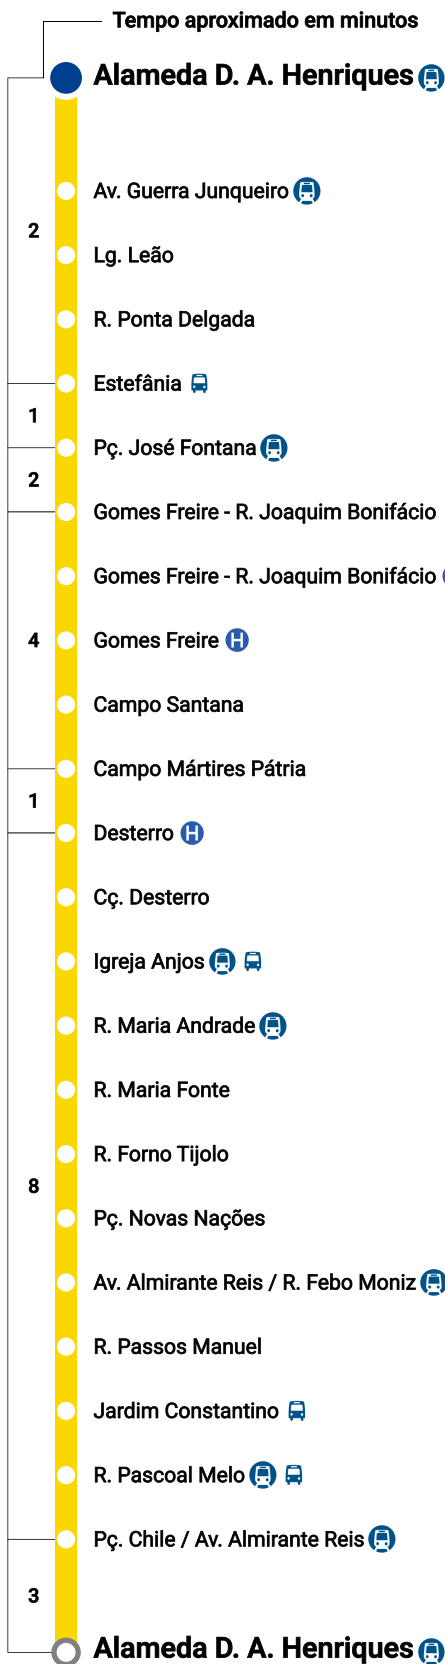

# Percurso | Horário

## Alameda D. A. Henriques / circulação Desterro

Intervalos / Horas aproximados de passagem nesta paragem

### Dias Úteis

04	05	06	07	08	09	10	11	12	13	14	15	16	17	18	19	20	21	22	23	00	01	
30	05	05	05	05	05	05	05	05	05	07	16	02	11	20	30							
	50	25	25	25	25	25	25	25	30	39	25	34	55									
		45	45	45	45	45	45	45	53		48	57										