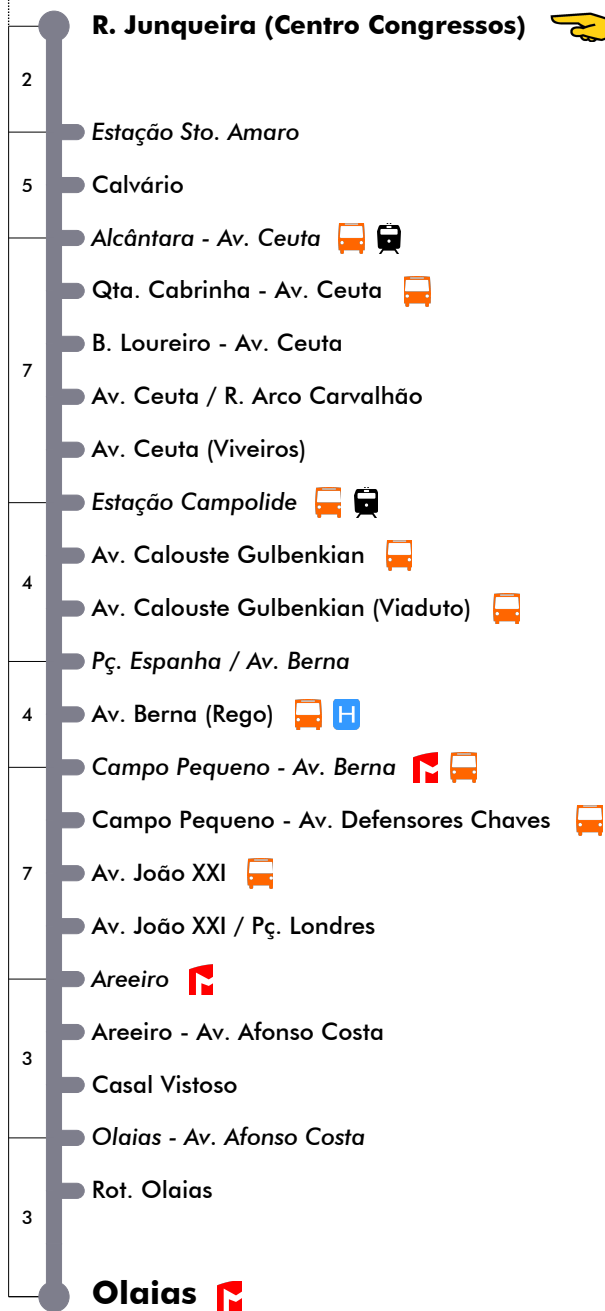

Inicia Em Areeiro

35

Entrada em vigor: 30-11-2021

Navegante Metropolitano sempre válido
Navegante Lisboa (Lx) válido se nada indicado

carris

Mais informações contacte:
213 613 000
atendimento@carris.pt
www.carris.pt

R. Junqueira - Olaias

756

Tempo aproximado em minutos

Intervalos / Horas aproximados de passagem nesta paragem

Dias Úteis - Inverno

| 4 | 5 | 6 | 7 | 8 | 9 | 10 | 11 | 12 | 13 | 14 | 15 | 16 | 17 | 18 | 19 | 20 | 21 | 22 | 23 | 24 | 1 |
|----|----|----|----|----|----|----|----|----|----|----|----|----|----|----|----|----|----|----|----|----|---|
| 10 | 06 | 06 | 06 | 06 | 00 | 04 | 08 | 12 | 00 | 04 | 06 | 06 | 06 | 06 | 06 | 10 | | | | | |
| 22 | 16 | 16 | 16 | 16 | 16 | 20 | 24 | 28 | 16 | 20 | 16 | 16 | 15 | 20 | | | | | | | |
| 34 | 26 | 26 | 26 | 28 | 32 | 36 | 40 | 44 | 32 | 36 | 26 | 26 | 24 | 35 | | | | | | | |
| 46 | 36 | 36 | 36 | 44 | 48 | 52 | 56 | | 48 | 46 | 36 | 36 | 34 | 50 | | | | | | | |
| 57 | 46 | 46 | 46 | | | | | | | | 56 | 46 | 46 | 44 | | | | | | | |
| | 56 | 56 | 56 | | | | | | | | | 56 | 56 | 54 | | | | | | | |