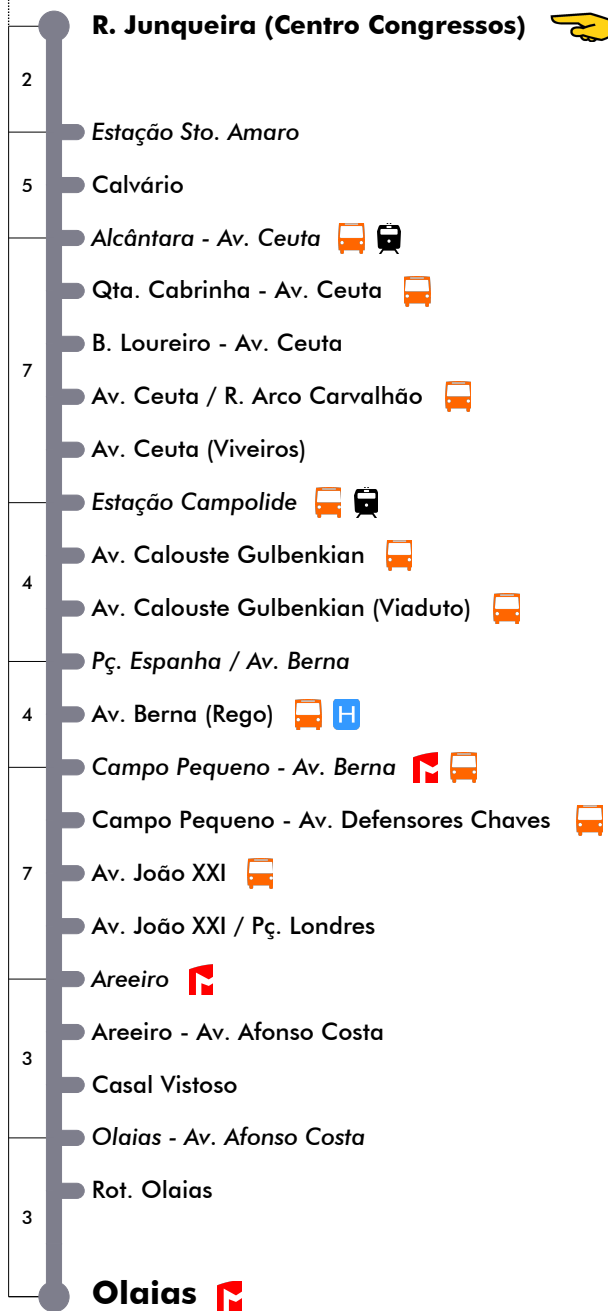

R. Junqueira - Olaias

756

Tempo aproximado em minutos

24 dezembro

4	5	6	7	8	9	10	11	12	13	14	15	16	17	18	19	20	21	22	23	24	1
40	15	02	08	14	20	05	30	00	00	00	00	00	00	00	00	00					
	40	24	30	36	42	30		30	30	30	30	30	30	30							
		46	52	58		55															

25 dezembro e 1 janeiro

Não Funciona

Entrada em vigor: 24-12-2024

Navegante Metropolitano sempre válido
Navegante Lisboa (Lx) válido se nada indicado

carris

Mais informações contacte:
213 613 000
atendimento@carris.pt
www.carris.pt