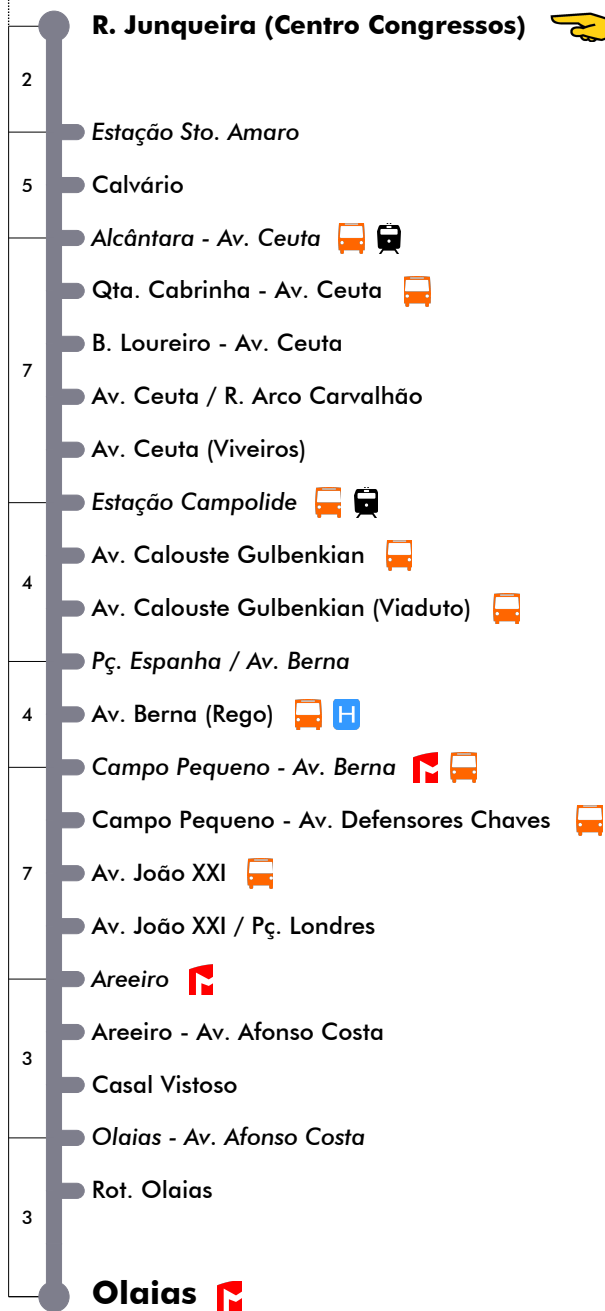

R. Junqueira - Olaias

756

Tempo aproximado em minutos

Intervalos / Horas aproximados de passagem nesta paragem

Dias Úteis - Inverno

4	5	6	7	8	9	10	11	12	13	14	15	16	17	18	19	20	21	22	23	24	1
10	06	06	06	06	00	04	08	12	00	04	06	06	06	06	06	05					
22	16	16	16	16	16	20	24	28	16	20	16	16	15	20							
34	26	26	26	28	32	36	40	44	32	36	26	26	24	35							
46	36	36	36	44	48	52	56		48	46	36	36	34	50							
57	46	46	46								56	46	46	44							
	56	56	56									56	56	54							

Dias Úteis - Verão

4	5	6	7	8	9	10	11	12	13	14	15	16	17	18	19	20	21	22	23	24	1
10	11	03	08	12	00	04	08	12	00	04	03	11	05	05	05						
22	24	16	24	28	16	20	24	28	16	20	17	24	20	20							
34	37	29	40	44	32	36	40	44	32	36	30	38	35	35							
46	50	42	56		48	52	56		48	50	44	51	50	50							
58		55										57									

Sábados

4	5	6	7	8	9	10	11	12	13	14	15	16	17	18	19	20	21	22	23	24	1
40	15	02	08	14	20	05	30														
	40	24	30	36	42	30															
		46	52	58		55															

Não funciona no período de Agosto

Domingos e Feriados

4	5	6	7	8	9	10	11	12	13	14	15	16	17	18	19	20	21	22	23	24	1
Não Funciona																					

Dias Úteis - Férias Escolares

4	5	6	7	8	9	10	11	12	13	14	15	16	17	18	19	20	21	22	23	24	1
10	06	06	06	06	00	04	08	12	00	04	06	06	06	06	06	05					
22	16	16	16	16	16	20	24	28	16	20	16	16	15	20							
34	26	26	26	28	32	36	40	44	32	36	26	26	24	35							
46	36	36	36	44	48	52	56		48	46	36	36	34	50							
57	46	46	46								56	46	46	44							
	56	56	56									56	56	54							

Dias Úteis - Agosto

4	5	6	7	8	9	10	11	12	13	14	15	16	17	18	19	20	21	22	23	24	1
10	11	03	08	00	00	00	00	00	00	00	03	11	05	05	05						
22	24	16	22	20	20	20	20	20	20	20	20	16	24	20	20						
34	37	29	40	40	40	40	40	40	40	40	36	30	38	35	35						
46	50	42									50	44	51	50	50						
58		55											57								

Entrada em vigor: 30-11-2021

Navegante Metropolitano sempre válido
Navegante Lisboa (Lx) válido se nada indicado

carris

Mais informações contacte:
213 613 000
atendimento@carris.pt
www.carris.pt