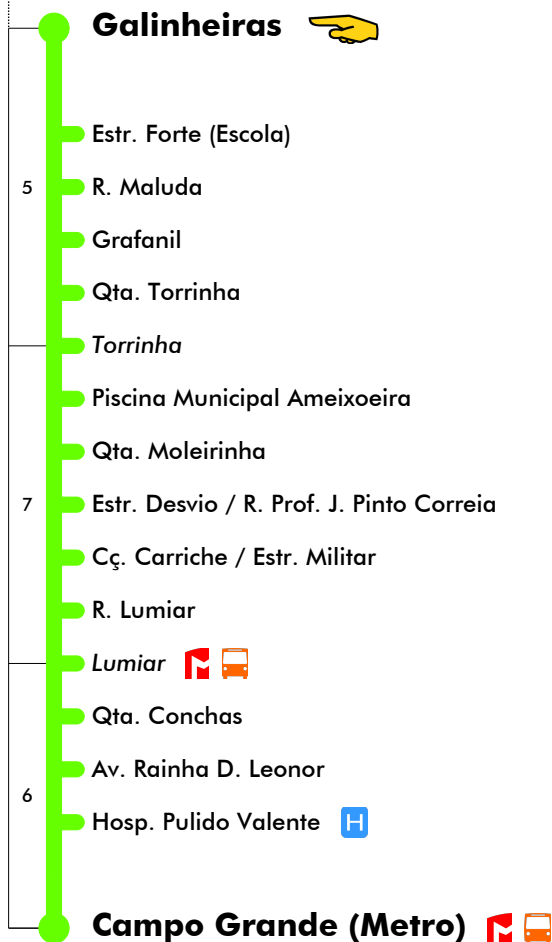

## Dias Úteis - Férias Escolares

4	5	6	7	8	9	10	11	12	13	14	15	16	17	18	19	20	21	22	23	24	1
40	10	04	05	05	02	05	10	02	07	12	04	05	02	08	01	12	18	02	08	10	
	20	20	20	20	14	18	23	15	20	25	17	14	11	18	13	34	40	24	30		
	31	35	35	35	26	31	36	28	33	38	27	24	21	27	28	56		46			
	42	50	50	50	39	44	49	41	46	51	36	33	30	37	50						
	53				52	57		54	59		46	43	40	49							
											55	52	49								
														59							

## Dias Úteis - Agosto

4	5	6	7	8	9	10	11	12	13	14	15	16	17	18	19	20	21	22	23	24	1
40	10	04	05	05	02	05	10	02	07	12	04	05	02	08	01	12	18	02	08	10	
	20	20	20	20	14	18	23	15	20	25	17	14	11	18	13	34	40	24	30		
	31	35	35	35	26	31	36	28	33	38	27	24	21	27	28	56		46			
	42	50	50	50	39	44	49	41	46	51	36	33	30	37	50						
	53				52	57		54	59		46	43	40	49							
											55	52	49								
														59							

Entrada em vigor: 01-10-2020

Navegante Metropolitano sempre válido  
Navegante Lisboa (Lx) válido se nada indicado

carris

Mais informações contacte:  
213 613 000  
atendimento@carris.pt  
www.carris.pt

# Galinheiras - Campo Grande (Metro) **796**

Tempo aproximado em minutos

Intervalos / Horas aproximados de passagem nesta paragem