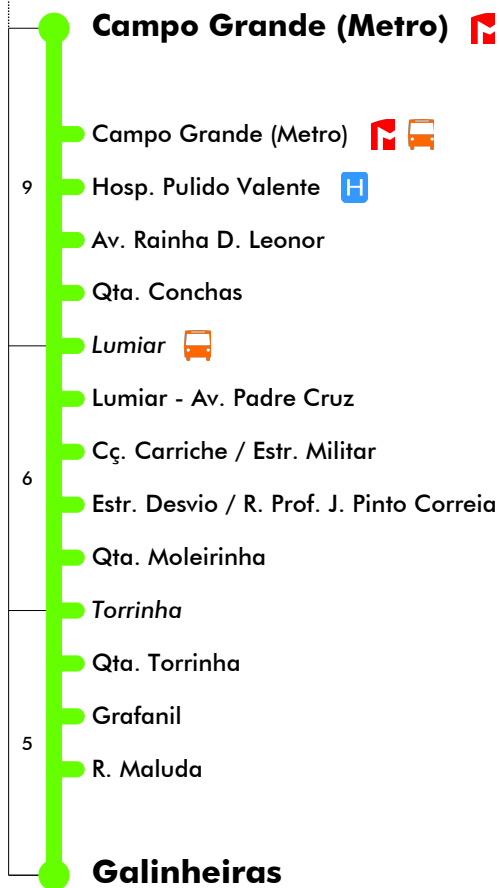

Campo Grande (Metro) - Galinheiras **796**

Tempo aproximado em minutos

Intervalos / Horas aproximados de passagem nesta paragem

Dias Úteis - Inverno

4	5	6	7	8	9	10	11	12	13	14	15	16	17	18	19	20	21	22	23	24	1
40	00	05	05	05	03	07	02	08	03	09	04	05	01	04	01	12	18	02	08	10	
50	10	20	20	20	14	18	13	19	14	20	13	12	08	11	08	34	40	24	30		
	19	35	35	35	24	29	24	30	25	31	22	19	15	18	15	56		46			
	28	50	50	50	35	40	35	41	36	42	30	26	22	25	22						
	37				45	51	46	52	47	53	37	33	29	32	29						
	46				56		57		58		44	40	36	40	36						
	55										51	47	43	47	50						
											58	54	50	54							
														57							

Dias Úteis - Verão

4	5	6	7	8	9	10	11	12	13	14	15	16	17	18	19	20	21	22	23	24	1
40	10	04	05	05	02	05	10	02	07	12	04	05	02	08	01	12	18	02	08	10	
	20	20	20	20	14	18	23	15	20	25	17	14	11	18	13	34	40	24	30		
	31	35	35	35	26	31	36	28	33	38	27	24	21	27	28	56		46			
	42	50	50	50	39	44	49	41	46	51	36	33	30	37	50						
	53				52	57		54	59		46	43	40	49							
											55	52	49								
														59							