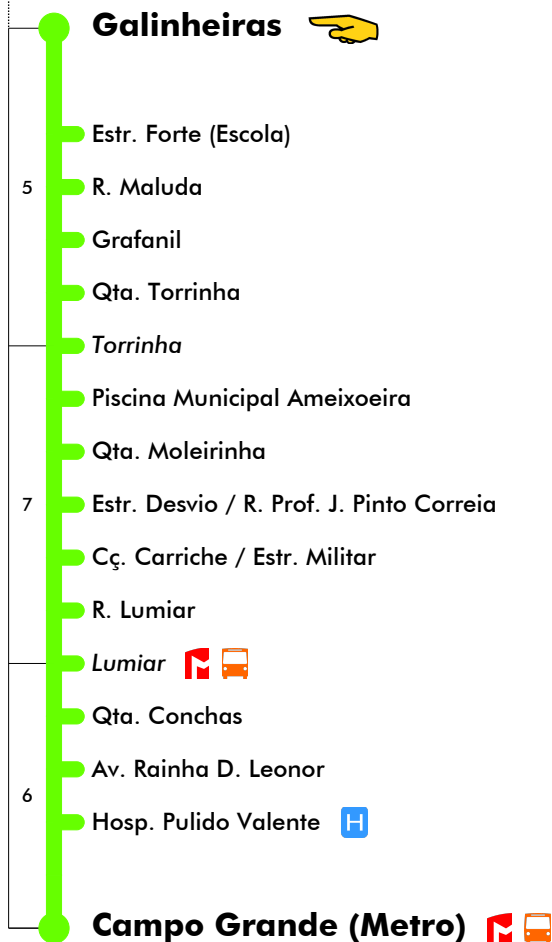

Dias Úteis - Férias Escolares

4	5	6	7	8	9	10	11	12	13	14	15	16	17	18	19	20	21	22	23	24	1
40	10	04	05	05	02	05	10	02	07	12	04	05	02	08	01	12	18	02	08	10	
	20	20	20	20	14	18	23	15	20	25	17	14	11	18	13	34	40	24	30		
	31	35	35	35	26	31	36	28	33	38	27	24	21	27	28	56		46			
	42	50	50	50	39	44	49	41	46	51	36	33	30	37	50						
	53				52	57		54	59		46	43	40	49							
											55	52	49								
														59							

Dias Úteis - Agosto

4	5	6	7	8	9	10	11	12	13	14	15	16	17	18	19	20	21	22	23	24	1
40	10	04	05	05	02	05	10	02	07	12	04	05	02	08	01	12	18	02	08	10	
	20	20	20	20	14	18	23	15	20	25	17	14	11	18	13	34	40	24	30		
	31	35	35	35	26	31	36	28	33	38	27	24	21	27	28	56		46			
	42	50	50	50	39	44	49	41	46	51	36	33	30	37	50						
	53				52	57		54	59		46	43	40	49							
											55	52	49								
														59							

Entrada em vigor: 01-10-2020

Navegante Metropolitano sempre válido
Navegante Lisboa (Lx) válido se nada indicado

Mais informações contacte:
213 613 000
atendimento@carris.pt
www.carris.pt

Galinheiras - Campo Grande (Metro) **796**

Tempo aproximado em minutos

Intervalos / Horas aproximados de passagem nesta paragem

Dias Úteis - Inverno

4	5	6	7	8	9	10	11	12	13	14	15	16	17	18	19	20	21	22	23	24	1
20	07	00	00	00	07	02	08	03	09	04	10	06	02	05	00	14	20	04	10		
30	15	05	05	05	18	13	19	14	20	15	17	13	09	12	07	36	42	26	50		
40	24	10	10	10	29	24	30	25	31	26	24	20	16	18	14	58			48		
50	32	15	15	15	40	35	41	36	42	37	31	27	23	25	30						
59	41	20	20	20	51	46	52	47	53	48	38	34	30	32	52						
	50	25	25	25		57				59	45	41	37	39							
	55	30	30	30							52	48	44	46							
		35	35	35							59	55	51	53							
		40	40	40																	
		45	45	45																	
		50	50	51																	
		55	55	59																	