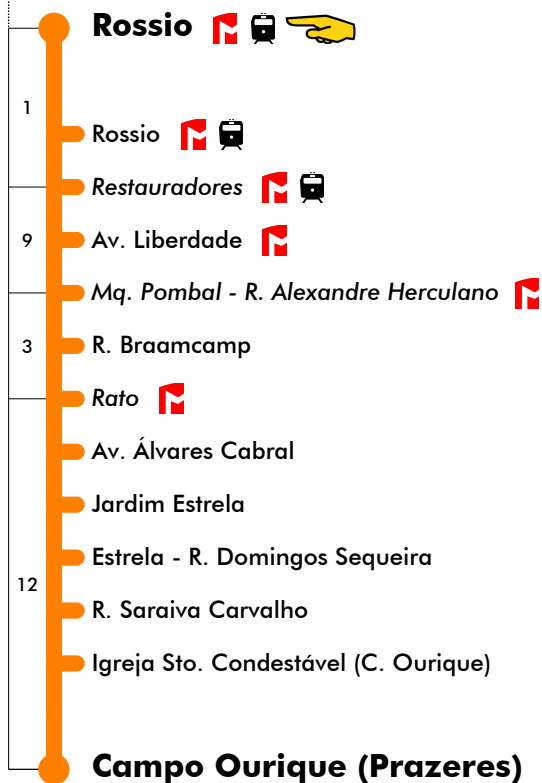

Rossio - Campo Ourique

709

Tempo aproximado em minutos

24 dezembro

4	5	6	7	8	9	10	11	12	13	14	15	16	17	18	19	20	21	22	23	24	1	
			20	04	10	16	00	06	12	18	02	08	14	20	05	00						
			42	26	32	38	22	28	34	40	24	30	36	42	30							
			48	54			44	50	56		46	52	58									

25 dezembro e 1 janeiro

4	5	6	7	8	9	10	11	12	13	14	15	16	17	18	19	20	21	22	23	24	1	
			20	04	32	16	00	28	12	18	02	08	14	20	05	15						
			48				44	56	40	24	30	36	42	28								
										46	52	58		51								

Entrada em vigor: 24-12-2024

Navegante Metropolitano sempre válido
Navegante Lisboa (Lx) válido se nada indicado

Mais informações contacte:
213 613 000
atendimento@carris.pt
www.carris.pt