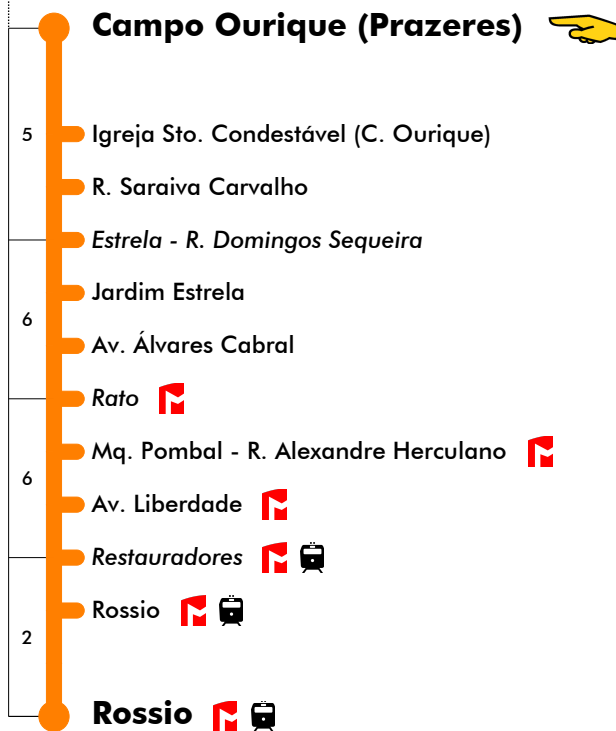

Campo Ourique - Rossio

709

Tempo aproximado em minutos

24 dezembro

4	5	6	7	8	9	10	11	12	13	14	15	16	17	18	19	20	21	22	23	24	1	
			45	07	13	19	03	09	15	21	05	11	17	01	07	00						
				29	35	41	25	31	37	43	27	33	39	23	30							
				51	57		47	53	59		49	55		45								

25 dezembro e 1 janeiro

4	5	6	7	8	9	10	11	12	13	14	15	16	17	18	19	20	21	22	23	24	1	
			45	29	13	41	25	09	37	21	05	11	17	01	07	16						
				57				53		43	27	33	39	23	30	40						
											49	55		45	53							

Entrada em vigor: 24-12-2024

Navegante Metropolitano sempre válido
Navegante Lisboa (Lx) válido se nada indicado

Mais informações contacte:
213 613 000
atendimento@carris.pt
www.carris.pt