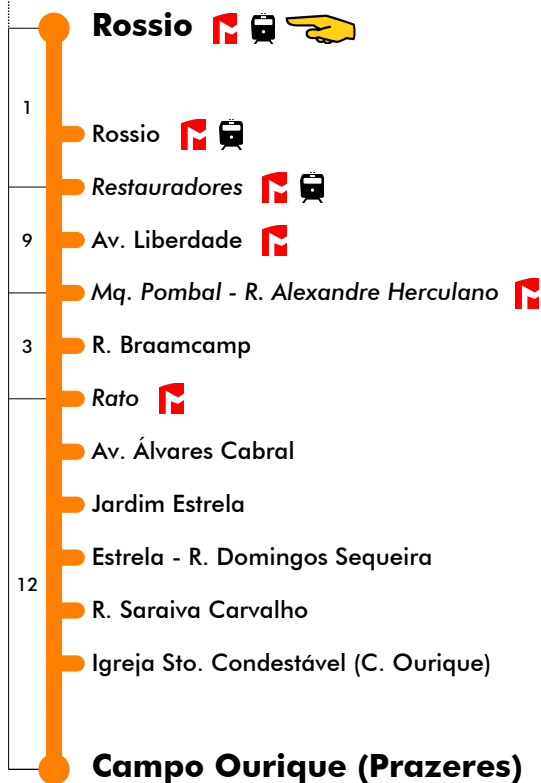

Rossio - Campo Ourique

709

Tempo aproximado em minutos

Intervalos / Horas aproximados de passagem nesta paragem

Dias Úteis - Inverno

4	5	6	7	8	9	10	11	12	13	14	15	16	17	18	19	20	21	22	23	24	1	
55	14	13	10	10	10	04	16	10	04	16	10	07	12	11	15	05						
	33	27	25	25	28	22	34	28	22	34	28	20	25	30	40	30						
	53	41	40	40	46	40	52	46	40	52	41	33	38	50								
		55	55	55		58		58		54	46	52	59									

Dias Úteis - Verão

4	5	6	7	8	9	10	11	12	13	14	15	16	17	18	19	20	21	22	23	24	1	
55	14	13	13	04	12	04	16	10	04	16	10	04	16	11	15	05						
	33	28	30	21	29	22	34	28	22	34	28	22	34	30	40	30						
	53	42	47	38	46	40	52	46	40	52	46	40	52	50								
		57		55		58		58		58		58										