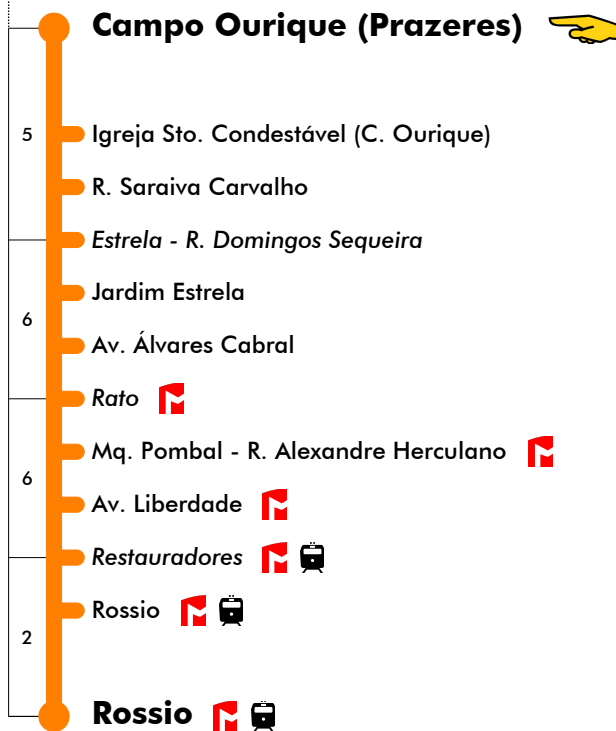

Campo Ourique - Rossio

709

Tempo aproximado em minutos

Intervalos / Horas aproximados de passagem nesta paragem

Dias Úteis - Inverno

4	5	6	7	8	9	10	11	12	13	14	15	16	17	18	19	20	21	22	23	24	1	
15	07	13	13	04	16	10	04	16	10	03	04	09	06	01	07							
35	20	28	28	22	34	28	22	34	28	15	17	22	25	19	30							
55	33	43	46	40	52	46	40	52	46	26	30	35	43	43								
	46	58		58		58		58		38	43	48										
	58									51	56											

Dias Úteis - Verão

4	5	6	7	8	9	10	11	12	13	14	15	16	17	18	19	20	21	22	23	24	1	
15	09	08	16	07	16	10	04	16	10	04	16	10	05	01	07							
35	23	25	33	24	34	28	22	34	28	22	34	28	22	34	28	24	19	30				
55	38	42	50	41	52	46	40	52	46	40	52	46	40	52	46	42	43					
	53	59		58		58		58		58		58										

Sábados

4	5	6	7	8	9	10	11	12	13	14	15	16	17	18	19	20	21	22	23	24	1	
00	07	13	19	03	09	15	21	05	11	17	01	07	16									
23	29	35	41	25	31	37	43	27	33	39	23	30	40									
45	51	57		47	53	59		49	55	45	53											

Domingos e Feriados

4	5	6	7	8	9	10	11	12	13	14	15	16	17	18	19	20	21	22	23	24	1	
45	07	13	19	03	09	15	21	05	11	17	01	07	16									
29	35	41	25	31	37	43	27	33	39	23	30	40										
51	57		47	53	59		49	55	45	53												

Dias Úteis - Férias Escolares

4	5	6	7	8	9	10	11	12	13	14	15	16	17	18	19	20	21	22	23	24	1	
15	07	13	13	04	16	10	04	16	10	03	04	09	06	01	07							
35	20	28	28	22	34	28	22	34	28	15	17	22	25	19	30							
55	33	43	46	40	52	46	40	52	46	26	30	35	43	43								
	46	58		58		58		58		38	43	48										
	58									51	56											

Dias Úteis - Agosto

4	5	6	7	8	9	10	11	12	13	14	15	16	17	18	19	20	21	22	23	24	1	
15	09	08	16	07	16	10	04	16	10	04	16	10	05	01	07							
35	23	25	33	24	34	28	22	34	28	22	34	28	22	34	28	24	19	30				
55	38	42	50	41	52	46	40	52	46	40	52	46	40	52	46	42	43					
	53	59		58		58		58		58		58										

Entrada em vigor: 18-07-2024

Navegante Metropolitano sempre válido
Navegante Lisboa (Lx) válido se nada indicado

Mais informações contacte:
213 613 000
atendimento@carris.pt
www.carris.pt