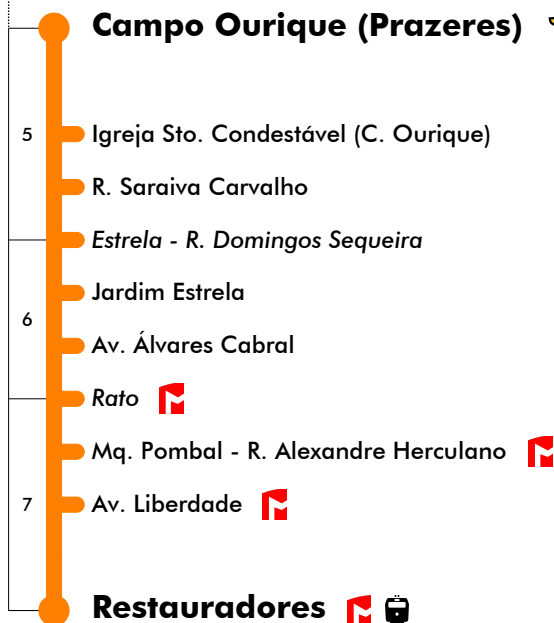

Dias Úteis - Agosto

4	5	6	7	8	9	10	11	12	13	14	15	16	17	18	19	20	21	22	23	24	1
55	12	03	08	08	08	12	00	04	08	12	00	04	08	13	10	10					
	29	16	23	23	24	28	16	20	24	28	16	20	24	30	30	30	30				
	46	29	38	38	40	44	32	36	40	44	32	36	40	50	50						
		42	53	53	56		48	52	56		48	52	57								
			55																		

Entrada em vigor: 02-12-2021

Navegante Metropolitano sempre válido
Navegante Lisboa (Lx) válido se nada indicado

carris

Mais informações contacte:
213 613 000
atendimento@carris.pt
www.carris.pt

Campo Ourique - Restauradores

709

Tempo aproximado em minutos

Intervalos / Horas aproximados de passagem nesta paragem

Dias Úteis - Inverno

4	5	6	7	8	9	10	11	12	13	14	15	16	17	18	19	20	21	22	23	24	1	
15	11	09	01	02	06	10	14	02	06	08	03	13	09	13	10							
31	24	22	14	18	22	26	30	18	22	21	17	27	23	30	30							
47	36	35	30	34	38	42	46	34	38	35	31	41	39	50								
59	49	48	46	50	54	58		50	54	49	45	55	56									
	59										59											