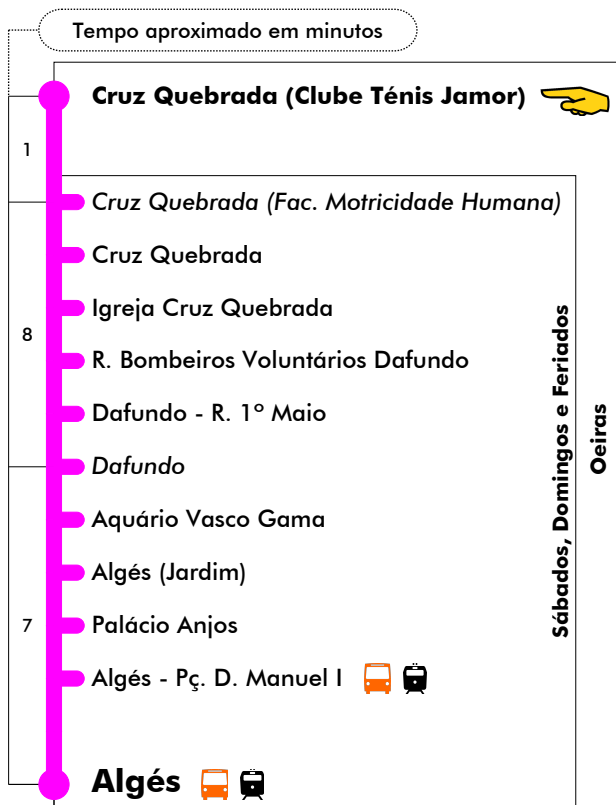

Termina Em Cruz Quebrada (Fac. Motricidade Humana)

Entrada em vigor: 31-10-2020

Navegante Metropolitano sempre válido
Navegante Lisboa (Lx) válido se nada indicado

carris

Mais informações contacte:
213 613 000
atendimento@carris.pt
www.carris.pt

Cruz Quebrada - Algés

776

Intervalos / Horas aproximados de passagem nesta paragem

Dias Úteis

4	5	6	7	8	9	10	11	12	13	14	15	16	17	18	19	20	21	22	23	24	1
25	05	13	04	12	03	11	02	10	01	09	01	11	02	10	01	15	15	15	15	15	15
45	22	30	21	29	20	28	19	27	18	26	19	28	19	27	18	45	45	45	45	45	45
	39	47	38	46	37	45	36	44	35	44	36	45	36	44	35						
	56		55		54		53		52		54		53		52						