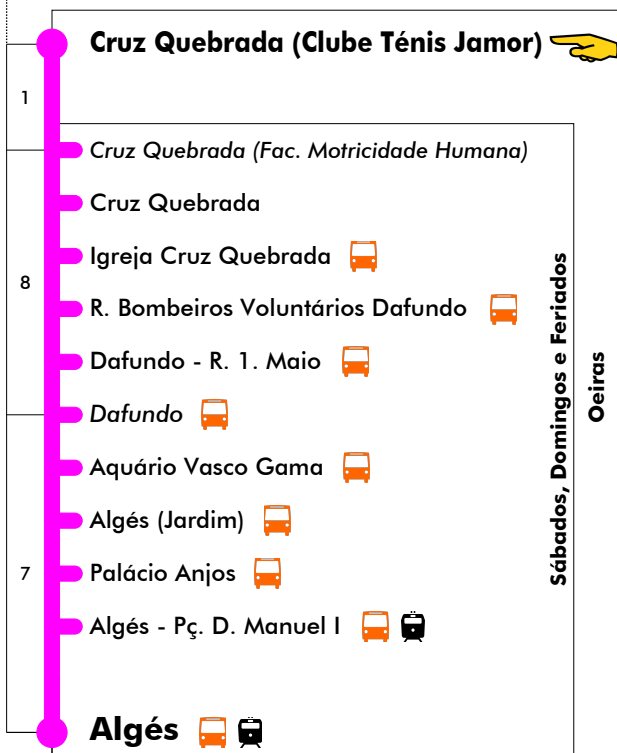

25 dezembro e 1 janeiro

4	5	6	7	8	9	10	11	12	13	14	15	16	17	18	19	20	21	22	23	24	1
		00	00	00	00	00	00	00	00	00	00	00	00	00	00	00	00	00	00	00	00
		30	30	30	30	30	30	30	30	30	30	30	30	30	30	30	30	30	30	30	30

Termina Em Cruz Quebrada (Fac. Motricidade Humana)

Navegante Metropolitano sempre válido
Navegante Lisboa (Lx) válido se nada indicado

Mais informações contacte:
213 613 000
atendimento@carris.pt
www.carris.pt

Cruz Quebrada - Algés

776

Tempo aproximado em minutos

24 dezembro

4	5	6	7	8	9	10	11	12	13	14	15	16	17	18	19	20	21	22	23	24	1
15	15	15	15	15	15	15	15	15	15	15	15	15	15	15	15	15	15	15	15	15	15
45	45	45	45	45	45	45	45	45	45	45	45	45	45	45	45	45	45	45	45	45	45

25 dezembro e 1 janeiro

4	5	6	7	8	9	10	11	12	13	14	15	16	17	18	19	20	21	22	23	24	1
15	15	15	15	15	15	15	15	15	15	15	15	15	15	15	15	15	15	15	15	15	15
45	45	45	45	45	45	45	45	45	45	45	45	45	45	45	45	45	45	45	45	45	45