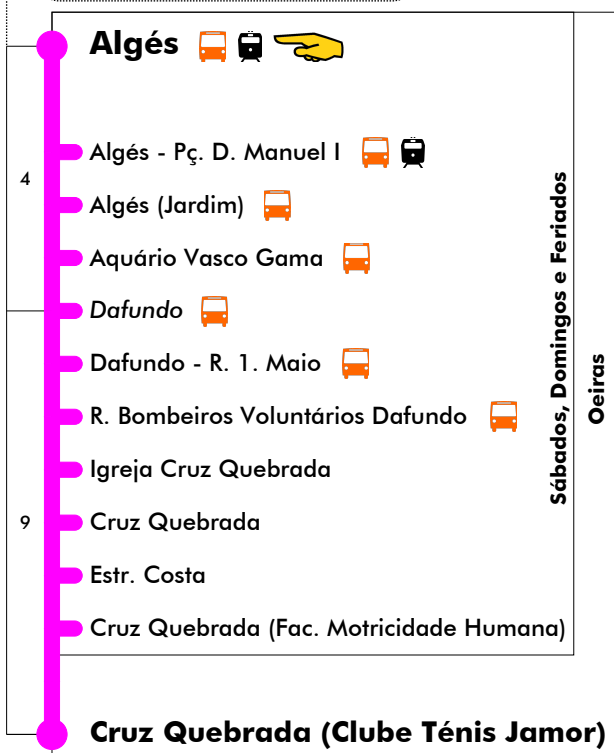

Domingos e Feriados

4	5	6	7	8	9	10	11	12	13	14	15	16	17	18	19	20	21	22	23	24	1
15	15	15	15	15	15	15	15	15	15	15	15	15	15	15	15	15	15	15	15	15	15
45	45	45	45	45	45	45	45	45	45	45	45	45	45	45	45	45	45	45	45	45	45

Inicia Em Cruz Quebrada (Fac. Motricidade Humana)

Entrada em vigor: 31-10-2020

Navegante Metropolitano sempre válido
Navegante Lisboa (Lx) válido se nada indicado

carris

Mais informações contacte:
213 613 000
atendimento@carris.pt
www.carris.pt

Algés - Cruz Quebrada

776

Tempo aproximado em minutos

24 dezembro

4	5	6	7	8	9	10	11	12	13	14	15	16	17	18	19	20	21	22	23	24	1
		00	00	00	00	00	00	00	00	00	00	00	00	00	00	00					
		30	30	30	30	30	30	30	30	30	30	30	30	30	30	30					

25 dezembro e 1 janeiro

4	5	6	7	8	9	10	11	12	13	14	15	16	17	18	19	20	21	22	23	24	1
		00	00	00	00	00	00	00	00	00	00	00	00	00	00	00	00	00	00	00	00
		30	30	30	30	30	30	30	30	30	30	30	30	30	30	30	30	30	30	30	30