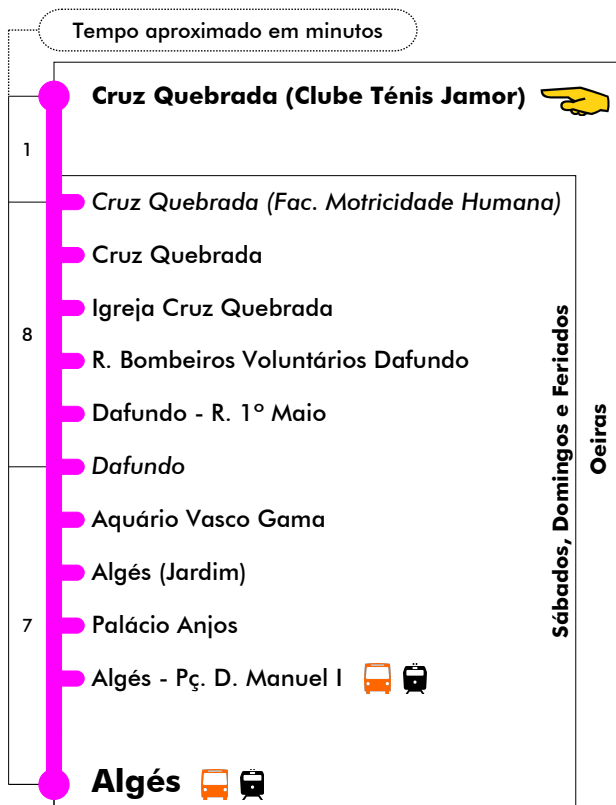

Termina Em Cruz Quebrada (Fac. Motricidade Humana)

Entrada em vigor: 31-10-2020

Navegante Metropolitano sempre válido
Navegante Lisboa (Lx) válido se nada indicado

Mais informações contacte:
213 613 000
atendimento@carris.pt
www.carris.pt

Cruz Quebrada - Algés

776

Intervalos / Horas aproximados de passagem nesta paragem

Dias Úteis

4	5	6	7	8	9	10	11	12	13	14	15	16	17	18	19	20	21	22	23	24	1
25	05	13	04	12	03	11	02	10	01	09	01	11	02	10	01	15	15	15	15	15	15
45	22	30	21	29	20	28	19	27	18	26	19	28	19	27	18	45	45	45	45	45	45
	39	47	38	46	37	45	36	44	35	44	36	45	36	44	35						
	56		55		54		53		52		54		53		52						