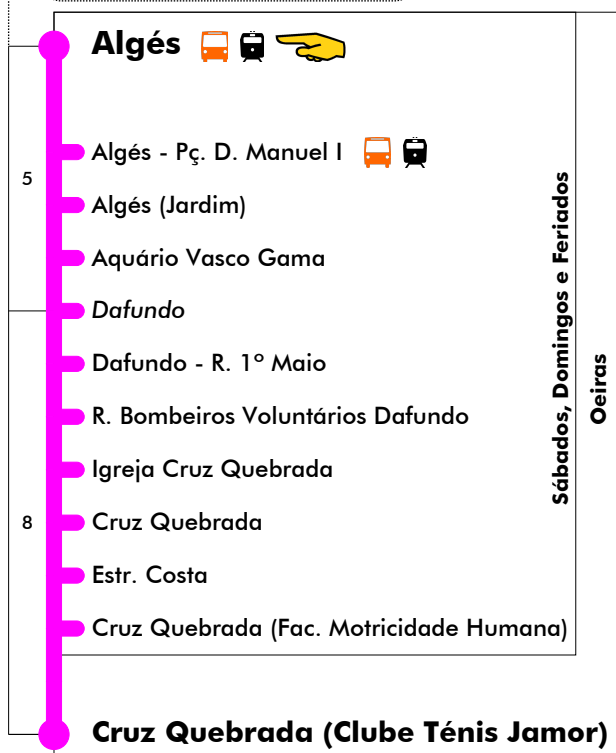

Algés - Cruz Quebrada

776

Tempo aproximado em minutos

Intervalos / Horas aproximados de passagem nesta paragem

Dias Úteis

4	5	6	7	8	9	10	11	12	13	14	15	16	17	18	19	20	21	22	23	24	1
15	10	15	06	14	05	13	04	12	03	11	02	09	00	08	16	00	00	00	00	00	00
35	26	32	23	31	22	30	21	29	20	28	19	26	17	25	33	30	30	30	30	30	30
55	43	49	40	48	39	47	38	46	37	45	36	43	34	42							
	59		57		56		55		54		52		51	59							

Sábados

4	5	6	7	8	9	10	11	12	13	14	15	16	17	18	19	20	21	22	23	24	1
15	07	15	06	14	05	13	04	12	00	00	00	00	00	00	00	00	00	00	00	00	00
41	33	32	23	31	22	30	21	30	30	30	30	30	30	30	30	30	30	30	30	30	30
	59	49	40	48	39	47	38														
			57		56		55														