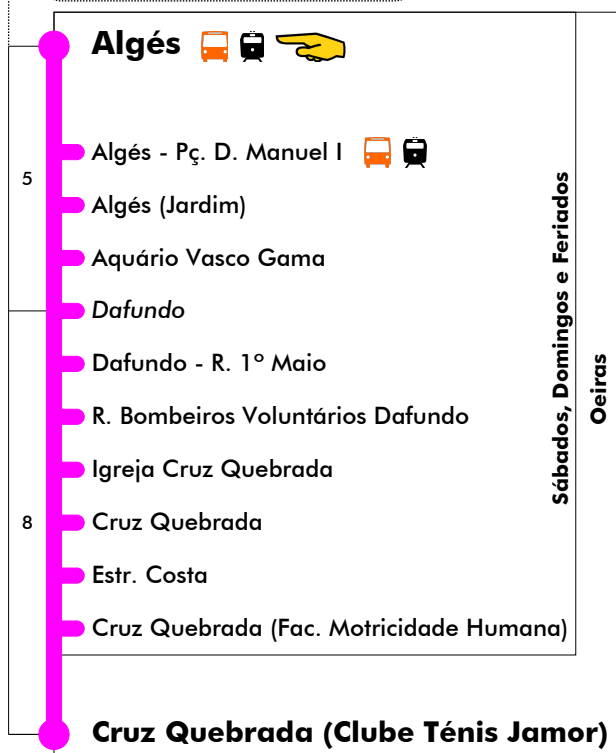

Algés - Cruz Quebrada

776

Tempo aproximado em minutos

Intervalos / Horas aproximados de passagem nesta paragem

Dias Úteis

4	5	6	7	8	9	10	11	12	13	14	15	16	17	18	19	20	21	22	23	24	1
15	10	15	06	14	05	13	04	12	03	11	02	09	00	08	16	00	00	00	00	00	00
35	26	32	23	31	22	30	21	29	20	28	19	26	17	25	33	30	30	30	30	30	30
55	43	49	40	48	39	47	38	46	37	45	36	43	34	42							
	59		57		56		55		54		52		51	59							