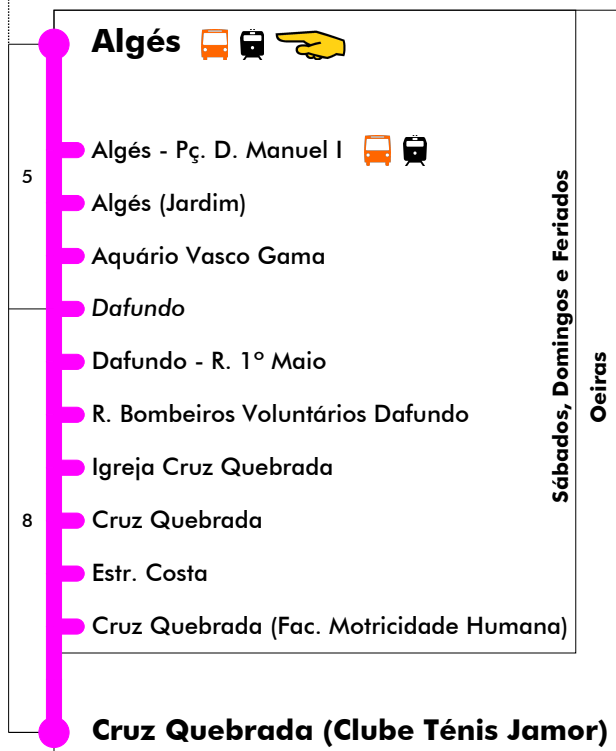

Algés - Cruz Quebrada

776

Tempo aproximado em minutos

Intervalos / Horas aproximados de passagem nesta paragem

Dias Úteis

4	5	6	7	8	9	10	11	12	13	14	15	16	17	18	19	20	21	22	23	24	1
15	10	15	06	14	05	13	04	12	03	11	02	09	00	08	16	00	00	00	00	00	00
35	26	32	23	31	22	30	21	29	20	28	19	26	17	25	33	30	30	30	30	30	30
55	43	49	40	48	39	47	38	46	37	45	36	43	34	42							
	59		57		56		55		54		52		51	59							

Sábados

4	5	6	7	8	9	10	11	12	13	14	15	16	17	18	19	20	21	22	23	24	1
15	07	15	06	14	05	13	04	12	00	00	00	00	00	00	00	00	00	00	00	00	00
41	33	32	23	31	22	30	21	30	30	30	30	30	30	30	30	30	30	30	30	30	30
	59	49	40	48	39	47	38														
			57		56		55														