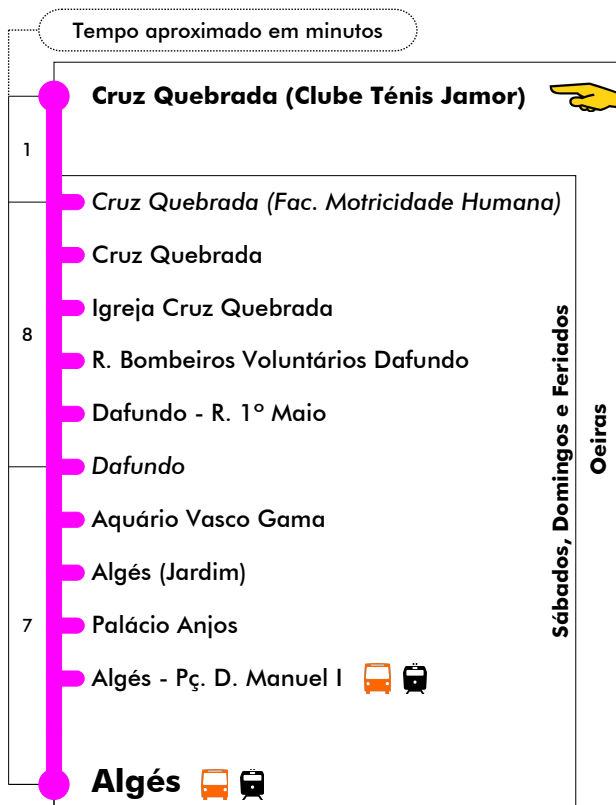

Termina Em Cruz Quebrada (Fac. Motricidade Humana)

Entrada em vigor: 31-10-2020

Navegante Metropolitano sempre válido
Navegante Lisboa (Lx) válido se nada indicado

Mais informações contacte:
213 613 000
atendimento@carris.pt
www.carris.pt

Cruz Quebrada - Algés

776

Intervalos / Horas aproximados de passagem nesta paragem

Dias Úteis

4	5	6	7	8	9	10	11	12	13	14	15	16	17	18	19	20	21	22	23	24	1
25	05	13	04	12	03	11	02	10	01	09	01	11	02	10	01	15	15	15	15	15	15
45	22	30	21	29	20	28	19	27	18	26	19	28	19	27	18	45	45	45	45	45	45
	39	47	38	46	37	45	36	44	35	44	36	45	36	44	35						
	56		55		54		53		52		54		53		52						