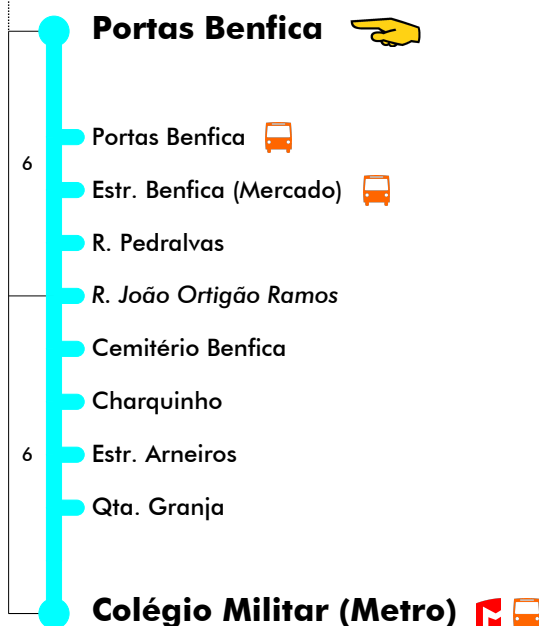

Portas Benfica - Col. Militar (Metro)

765

Tempo aproximado em minutos

Intervalos / Horas aproximados de passagem nesta paragem

2ª. a 6ª. Feira-Inverno

4	5	6	7	8	9	10	11	12	13	14	15	16	17	18	19	20	21	22	23	24	1	
		15	08	02	08	08	12	00	04	08	12	00	01	07	02	05						
		29	18	13	19	24	28	16	20	24	28	16	12	18	13	20						
		43	29	24	30	40	44	32	36	40	44	30	23	29	24	35						
		57	40	35	41	56		48	52	56		39	34	40	35							
		51	46	52								50	45	51	50							
				57										56								

2ª. a 6ª. Feira-Verão

4	5	6	7	8	9	10	11	12	13	14	15	16	17	18	19	20	21	22	23	24	1	
		15	11	00	04	08	12	00	04	08	12	00	04	08	12	07						
		43	28	16	20	24	28	16	20	24	28	16	20	24	28	35						
		44	32	36	40	44	32	36	40	44	32	36	40	44								
			48	52	56		48	52	56		48	52	56									

Sábados

4	5	6	7	8	9	10	11	12	13	14	15	16	17	18	19	20	21	22	23	24	1
Não Funciona																					

Não Funciona

Domingos e Feriados

4	5	6	7	8	9	10	11	12	13	14	15	16	17	18	19	20	21	22	23	24	1
Não Funciona																					

Não Funciona

Dias Úteis - Férias Escolares

4	5	6	7	8	9	10	11	12	13	14	15	16	17	18	19	20	21	22	23	24	1	
		15	08	02	08	08	12	00	04	08	12	00	01	07	02	05						
		29	18	13	19	24	28	16	20	24	28	16	12	18	13	20						
		43	29	24	30	40	44	32	36	40	44	30	23	29	24	35						
		57	40	35	41	56		48	52	56		39	34	40	35							
		51	46	52								50	45	51	50							
				57										56								

Dias Úteis - Agosto

4	5	6	7	8	9	10	11	12	13	14	15	16	17	18	19	20	21	22	23	24	1	
		15	11	00	04	08	12	00	04	08	12	00	04	08	12	07						
		43	28	16	20	24	28	16	20	24	28	16	20	24	28	35						
		44	32	36	40	44	32	36	40	44	32	36	40	44								
			48	52	56		48	52	56		48	52	56									

Entrada em vigor: 14-05-2019

Navegante Metropolitano sempre válido
Navegante Lisboa (Lx) válido se nada indicado

carris

Mais informações contacte:
213 613 000
atendimento@carris.pt
www.carris.pt