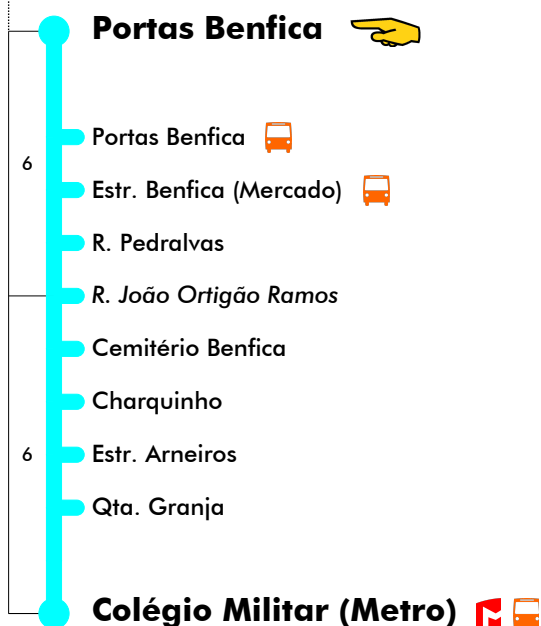

Portas Benfica - Col. Militar (Metro)

765

Tempo aproximado em minutos

Intervalos / Horas aproximados de passagem nesta paragem

2ª. a 6ª. Feira-Inverno

4	5	6	7	8	9	10	11	12	13	14	15	16	17	18	19	20	21	22	23	24	1	
		15	08	02	08	08	12	00	04	08	12	00	01	07	02	05						
		29	18	13	19	24	28	16	20	24	28	16	12	18	13	20						
		43	29	24	30	40	44	32	36	40	44	30	23	29	24	35						
		57	40	35	41	56		48	52	56		39	34	40	35							
		51	46	52								50	45	51	50							
				57										56								

2ª. a 6ª. Feira-Verão

4	5	6	7	8	9	10	11	12	13	14	15	16	17	18	19	20	21	22	23	24	1	
		15	11	00	04	08	12	00	04	08	12	00	04	08	12	07						
		43	28	16	20	24	28	16	20	24	28	16	20	24	28	35						
		44	32	36	40	44	32	36	40	44	32	36	40	44								
			48	52	56		48	52	56		48	52	56									

Sábados

4	5	6	7	8	9	10	11	12	13	14	15	16	17	18	19	20	21	22	23	24	1

Não Funciona

Domingos e Feriados

4	5	6	7	8	9	10	11	12	13	14	15	16	17	18	19	20	21	22	23	24	1

Não Funciona

Dias Úteis - Férias Escolares

4	5	6	7	8	9	10	11	12	13	14	15	16	17	18	19	20	21	22	23	24	1	
		15	08	02	08	08	12	00	04	08	12	00	01	07	02	05						
		29	18	13	19	24	28	16	20	24	28	16	12	18	13	20						
		43	29	24	30	40	44	32	36	40	44	30	23	29	24	35						
		57	40	35	41	56		48	52	56		39	34	40	35							
		51	46	52								50	45	51	50							
				57										56								

Dias Úteis - Agosto

4	5	6	7	8	9	10	11	12	13	14	15	16	17	18	19	20	21	22	23	24	1	
		15	11	00	04	08	12	00	04	08	12	00	04	08	12	07						
		43	28	16	20	24	28	16	20	24	28	16	20	24	28	35						
		44	32	36	40	44	32	36	40	44	32	36	40	44								
			48	52	56		48	52	56		48	52	56									

Entrada em vigor: 14-05-2019

Navegante Metropolitano sempre válido
Navegante Lisboa (Lx) válido se nada indicado

Mais informações contacte:
213 613 000
atendimento@carris.pt
www.carris.pt