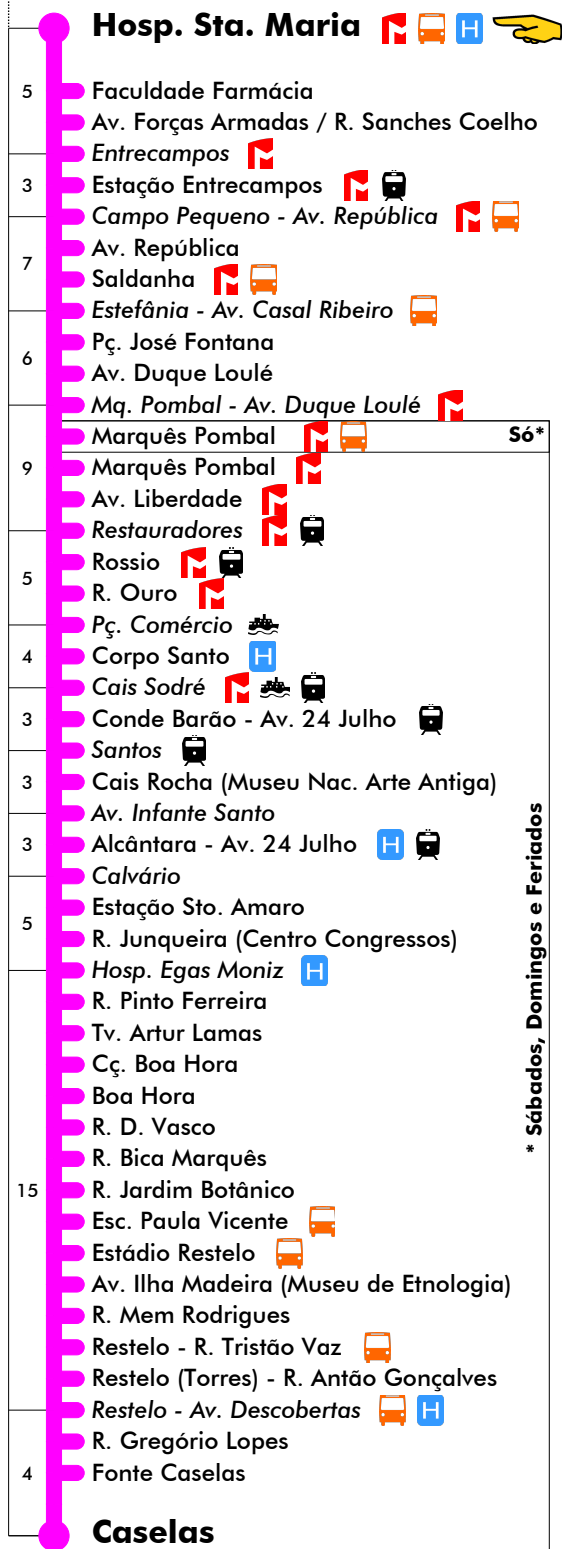

# Hosp. Sta. Maria - Caselas

# 732

Tempo aproximado em minutos

Intervalos / Horas aproximados de passagem nesta paragem

### Dias Úteis - Inverno

4	5	6	7	8	9	10	11	12	13	14	15	16	17	18	19	20	21	22	23	24	1
30	18	15	11	06	03	09	20	07	18	15	12	09	13	20	05						
54	37	34	29	25	22	33	43	30	37	34	31	29	35	42							
	56	52	48	44	46	56		54	56	53	50	51	57								