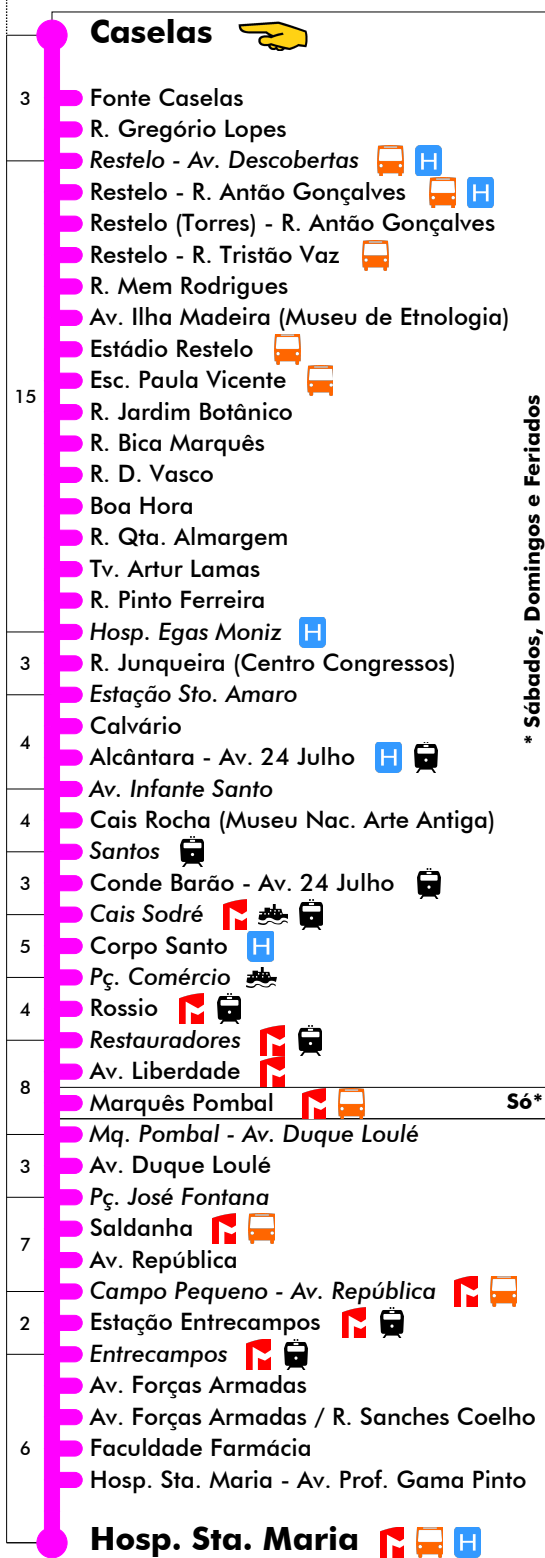

Caselas - Hosp. Sta. Maria

732

Tempo aproximado em minutos

Intervalos / Horas aproximados de passagem nesta paragem

Dias Úteis - Inverno

4	5	6	7	8	9	10	11	12	13	14	15	16	17	18	19	20	21	22	23	24	1	
		30	00	00	14	10	06	12	23	10	21	04	01	17	18	06						
		45	15	19	33	28	25	36	46	33	45	23	20	36	42	30						
			30	37	51	47	49	59		57		42	39	55								
			45	56										58								

Dias Úteis - Verão

4	5	6	7	8	9	10	11	12	13	14	15	16	17	18	19	20	21	22	23	24	1	
		30	00	00	14	10	06	12	23	10	21	04	01	17	18	06						
		45	15	19	33	28	25	36	46	33	45	23	20	36	42	30						
			30	37	51	47	49	59		57		42	39	55								
			45	56										58								

Sábados

4	5	6	7	8	9	10	11	12	13	14	15	16	17	18	19	20	21	22	23	24	1	
		35	00	15	05	14	06	24	16	08	00	18	10	01	18	16						
			25	40	27	40	32	50	42	34	26	44	36	27	47	45						
			50		48		58				52			52								

Domingos e Feriados

4	5	6	7	8	9	10	11	12	13	14	15	16	17	18	19	20	21	22	23	24	1	
		30	24	18	15	15	15	15	15	15	15	15	15	15	15	15						
			57	51	45	45	45	45	45	45	45	45	45	45	45	45						

Dias Úteis - Férias Escolares

4	5	6	7	8	9	10	11	12	13	14	15	16	17	18	19	20	21	22	23	24	1	
		30	00	00	14	10	06	12	23	10	21	04	01	17	18	06						
		45	15	19	33	28	25	36	46	33	45	23	20	36	42	30						
			30	37	51	47	49	59		57		42	39	55								
			45	56										58								

Dias Úteis - Agosto

4	5	6	7	8	9	10	11	12	13	14	15	16	17	18	19	20	21	22	23	24	1	
		30	00	00	14	10	06	12	23	10	21	04	01	17	18	06						
		45	15	19	33	28	25	36	46	33	45	23	20	36	42	30						
			30	37	51	47	49	59		57		42	39	55								
			45	56										58								

Termina Em Marquês Pombal

Entrada em vigor: 23-06-2024

Navegante Metropolitano sempre válido
Navegante Lisboa (Lx) válido se nada indicado

carris

Mais informações contacte:
213 613 000
atendimento@carris.pt
www.carris.pt